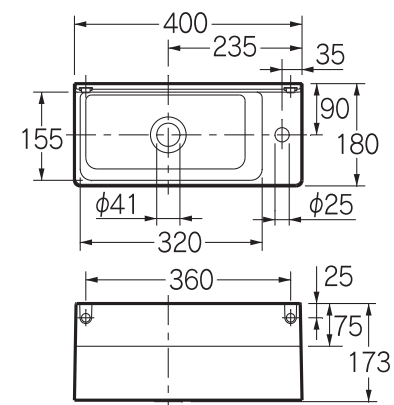

推奨水栓金具 : 716-253 (P.76) 、721-204 (P.90) 、716-290 (P.103)

壁掛手洗器

493-155

¥20,000

ABS製

バックガード付き (H75ミリ)

質量1kg

ビス・プラグ付き

壁掛け

排水・国内5 P.591