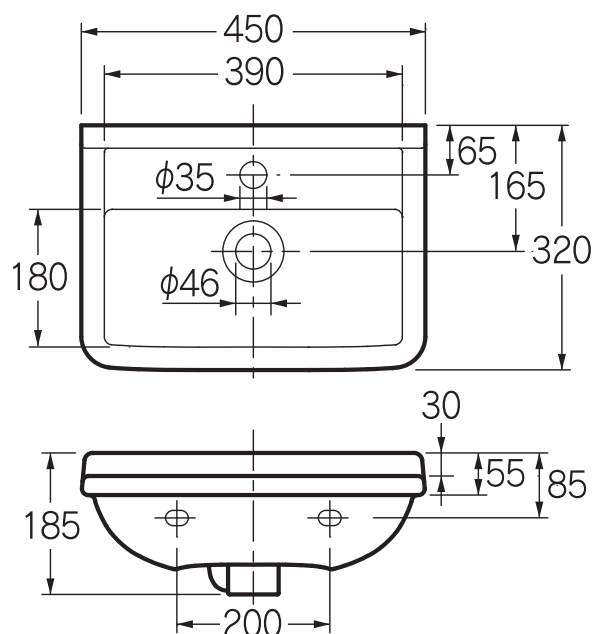

容量2.8L、質量10kg

オーバーフロー付き

ボルト・プラグ付き

※単水栓の取付けには、アダプターが必要

排水・海外5 P.592・593

壁掛け

器との適合 (詳細はP586)	オーバーフロー付き洗面・手洗器用		
	ワイヤー操作	排水栓操作	ポップアップなし
	排水・海外1 排水・海外2 排水・海外6	排水・海外1 排水・海外2 排水・海外4 排水・海外5 排水・海外6	排水・海外1 排水・海外2 排水・海外4 排水・海外5 排水・海外6
排水上部  <p>▶ P.597 494-007-32 ¥23,000</p> <p>▶ P.597 432-434-32 ¥17,000</p> <p>▶ P.597 432-428-32 ¥17,000</p> <p>▶ P.598 432-435-32 ¥18,000</p> <p>▶ P.598 494-016-32 ¥25,000</p>	ブラック  <p>▶ P.597 432-421-32 ¥14,000</p> <p>▶ P.598 432-431-32 ¥15,000</p> <p>▶ P.599 432-436-32 ¥13,000</p> <p>▶ P.599 432-424-32 ¥14,000</p>	ホワイ  <p>▶ P.599 432-436-32 ¥13,000</p> <p>▶ P.599 432-424-32 ¥14,000</p>	
排水管セット  <p>▶ P.600 432-608-32 ¥23,500</p>	 <p>▶ P.600 432-606-32 ¥22,000</p>  <p>▶ P.602 432-522-25 ¥17,000</p>  <p>▶ P.602 433-329-25 ¥18,000</p>  <p>▶ P.601 435-024-32 ¥13,500</p>	 <p>▶ P.600 432-605-32 ¥22,000</p>	
	ブラック  <p>▶ P.605 432-611-32 ¥17,000</p>	ホワイ  <p>▶ P.607 432-612-32 ¥17,000</p>	

器との適合 (詳細はP586)	オーバーフロー付き洗面・手洗器用		オーバーフローなし洗面・手洗器用	
	水栓操作	キック棒操作	排水・海外7	
	排水・海外1 排水・海外3 排水・海外4 排水・海外6	排水・海外1 排水・海外4 排水・海外5		
排水上部  <p>▶ P.597 432-432-32 ¥11,000</p> <p>▶ P.598 432-438-32 ¥15,000</p> <p>▶ P.597 432-433-32 ¥11,000</p>	ブラック  <p>▶ P.597 432-409-32 ¥13,000</p> <p>▶ P.598 432-430-32 ¥14,000</p> <p>▶ P.599 432-437-32 ¥12,000</p> <p>▶ P.599 432-422-32 ¥13,000</p>	ホワイ  <p>▶ P.599 432-437-32 ¥12,000</p> <p>▶ P.599 432-422-32 ¥13,000</p>		
排水管セット  <p>▶ P.600 432-605-32 ¥22,000</p>	 <p>▶ P.600 432-607-32 ¥21,000</p>  <p>▶ P.602 432-521-25 ¥16,000</p>  <p>▶ P.602 433-328-25 ¥17,000</p>  <p>▶ P.601 435-025-32 ¥12,500</p>	ブラック  <p>▶ P.605 432-609-32 ¥16,000</p>		
	アンティークゴールド  <p>▶ P.608 432-614-32 ¥39,000</p>	ホワイ  <p>▶ P.607 432-610-32 ¥16,000</p>		