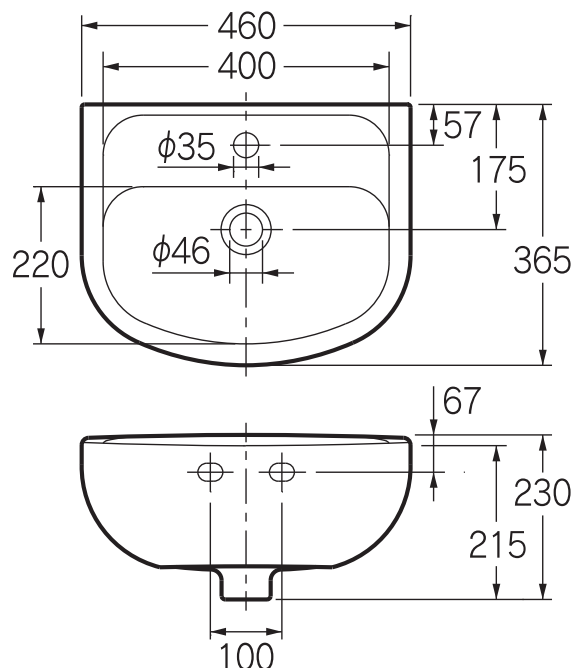

## 壁掛手洗器

#CL-WB1015

¥29,000

陶器製

容量4.3L、質量10kg

オーバーフロー付き

ボルト・プラグ付き

※単水栓の取付けには、アダプターが必要

排水・海外5 P.592・593

壁掛け

器との適合 (詳細はP586)	オーバーフロー付き洗面・手洗器用		
	ワイヤー操作	排水栓操作	ポップアップなし
	排水・海外1 排水・海外2 排水・海外6	排水・海外1 排水・海外2 排水・海外4 排水・海外5 排水・海外6	排水・海外1 排水・海外2 排水・海外4 排水・海外5 排水・海外6

排水上部	 <p>▶ P.597 494-007-32 ¥23,000</p> <p>▶ P.597 432-434-32 ¥17,000</p> <p>▶ P.597 432-428-32 ¥17,000</p>	<p>ブラック</p>  <p>▶ P.597 432-421-32 ¥14,000</p> <p>▶ P.598 432-431-32 ¥15,000</p>	<p>ゴールド</p>  <p>▶ P.597 432-432-32 ¥11,000</p> <p>▶ P.598 432-438-32 ¥15,000</p>
	<p>ブラック</p>  <p>▶ P.598 432-435-32 ¥18,000</p> <p>▶ P.598 494-016-32 ¥25,000</p>	<p>ホワイト</p>  <p>▶ P.599 432-436-32 ¥13,000</p> <p>▶ P.599 432-424-32 ¥14,000</p>	<p>キック棒操作</p>  <p>▶ P.597 432-433-32 ¥11,000</p>