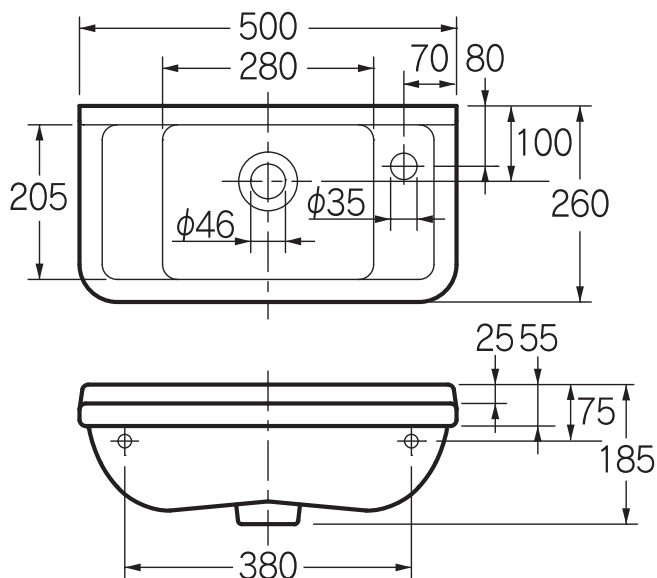

Starck 3

Philippe Starck

水栓金具 : 721-209 (P.104)
アダプター : 107-811 (P.405)

推奨水栓金具 : 716-253 (P.76)、716-831 (P.83)、722-425 (P.128)

壁掛手洗器

#DU-0751500008 ¥37,000

陶器製

容量2.8L、質量10kg

オーバーフロー付き

ボルト・プラグ付き

※単水栓の取付けには、アダプターが必要

排水・海外5 P.592・593

壁掛け

器との適合 (詳細はP586)	オーバーフロー付き洗面・手洗器用		
	ワイヤー操作	排水栓操作	ポップアップなし
	排水・海外1 排水・海外2 排水・海外6	排水・海外1 排水・海外2 排水・海外4 排水・海外5 排水・海外6	排水・海外1 排水・海外2 排水・海外4 排水・海外5 排水・海外6
排水上部  <p>▶ P.597 494-007-32 ¥23,000</p> <p>▶ P.597 432-434-32 ¥17,000</p> <p>▶ P.597 432-428-32 ¥17,000</p> <p>▶ P.598 432-435-32 ¥18,000</p> <p>▶ P.598 494-016-32 ¥25,000</p>	 <p>▶ P.597 432-428-32 ¥17,000</p>	<p>ブラック</p>  <p>▶ P.597 432-421-32 ¥14,000</p> <p>▶ P.598 432-431-32 ¥15,000</p> <p>ホワイト</p>  <p>▶ P.599 432-436-32 ¥13,000</p> <p>▶ P.599 432-424-32 ¥14,000</p>	
排水管セット  <p>▶ P.600 432-608-32 ¥23,500</p>  <p>▶ P.600 432-606-32 ¥22,000</p> <p>▶ P.602 432-522-25 ¥17,000</p>  <p>▶ P.602 433-329-25 ¥18,000</p> <p>▶ P.601 435-024-32 ¥13,500</p> <p>ブラック</p>  <p>▶ P.605 432-611-32 ¥17,000</p> <p>ホワイト</p>  <p>▶ P.607 432-612-32 ¥17,000</p>	 <p>▶ P.600 432-605-32 ¥22,000</p> <p>アンティークゴールド</p>  <p>▶ P.608 433-614-32 ¥39,000</p>		

器との適合 (詳細はP586)	オーバーフローなし洗面・手洗器用	
	水栓操作	キック棒操作
	排水・海外1 排水・海外3 排水・海外4 排水・海外6	排水・海外1 排水・海外4 排水・海外5
排水上部  <p>▶ P.597 432-432-32 ¥11,000</p> <p>▶ P.598 432-438-32 ¥15,000</p>  <p>▶ P.597 432-433-32 ¥11,000</p>	 <p>▶ P.597 432-409-32 ¥13,000</p> <p>▶ P.598 432-430-32 ¥14,000</p> <p>ホワイト</p>  <p>▶ P.599 432-437-32 ¥12,000</p> <p>▶ P.599 432-422-32 ¥13,000</p>	<p>ブラック</p>  <p>▶ P.597 432-409-32 ¥13,000</p> <p>▶ P.598 432-430-32 ¥14,000</p> <p>ホワイト</p>  <p>▶ P.599 432-437-32 ¥12,000</p> <p>▶ P.599 432-422-32 ¥13,000</p>
排水管セット  <p>▶ P.600 432-607-32 ¥21,000</p> <p>▶ P.602 432-521-25 ¥16,000</p>  <p>▶ P.602 433-328-25 ¥17,000</p> <p>▶ P.601 435-025-32 ¥12,500</p> <p>ブラック</p>  <p>▶ P.605 432-609-32 ¥16,000</p> <p>ホワイト</p>  <p>▶ P.607 432-610-32 ¥16,000</p>	 <p>▶ P.600 432-605-32 ¥22,000</p> <p>アンティークゴールド</p>  <p>▶ P.608 433-614-32 ¥39,000</p>	