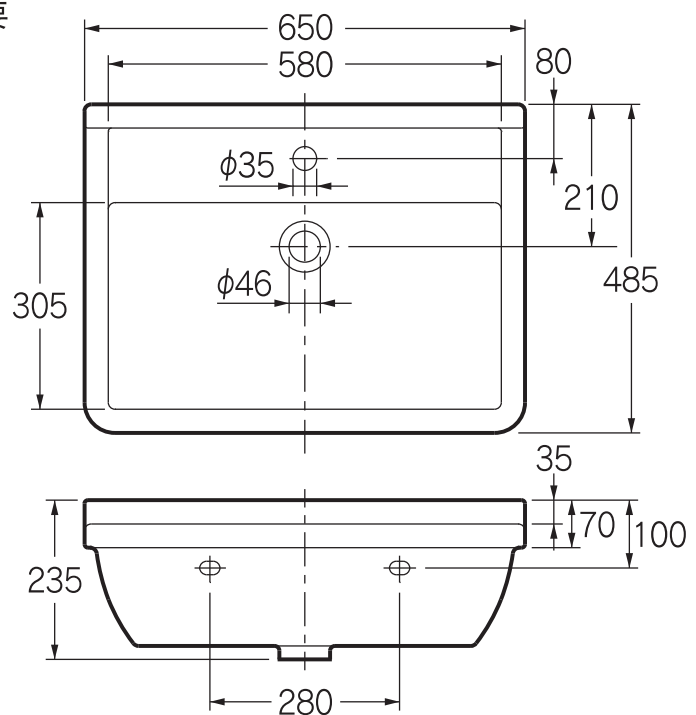

容量8.5L、質量21kg

オーバーフロー付き

ボルト・プラグ付き

※単水栓の取付けには、アダプターが必要

排水・海外4 P.592・593

壁掛け

器との適合 (詳細はP586)	オーバーフロー付き洗面・手洗器用		
	ワイヤー操作	排水栓操作	ポップアップなし
	排水・海外1 排水・海外2 排水・海外6	排水・海外1 排水・海外2 排水・海外4 排水・海外5 排水・海外6	排水・海外1 排水・海外2 排水・海外4 排水・海外5 排水・海外6
排水上部 ブラック ゴールド	 ブラック ホワイート 	排水上部 ゴールド アンティークゴールド ブラック ホワイート 	
排水管セット ブラック ホワイート 	 ブラック ホワイート 	 アンティークゴールド ブラック ホワイート 	