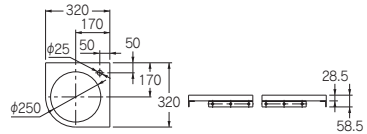

推奨水栓金具: 716-238 (P.41)、721-204 (P.90)、  
716-290 (P.103)

コーナーカウンター

497-052-W (深雪) ¥32,000

497-052-D (烏羽) ¥32,000

メラミン化粧板(含板)  
ブラケット(ビス・ブラク)付き  
493-026、493-098専用カウンター

深雪(みゆき)

烏羽(からすば)

水栓金具