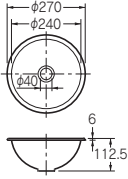

ステンレス手洗器(丸型)

493-098 ¥32,000

ステンレス製  
切込寸法φ250ミリ  
ヘアライン仕上げ

排水・国内6 | P.591

水栓金具: 716-911 (P.98)  
化粧キャップ: 433-114 (P.622)  
カウンター: 497-052-D

推奨水栓金具: 716-903 (P.46)、716-293 (P.80)、716-831 (P.83)

ホーロー手洗器

493-026-W (ホワイト) ¥20,000

493-026-D (ブラック) ¥20,000

ホーロー製  
切込寸法φ250ミリ

排水・国内6 | P.591

ホワイト

ブラック

水栓金具: 716-911 (P.98)  
手洗器: 493-026-D  
カウンター: 497-052-W

推奨水栓金具: 716-253 (P.76)、721-209 (P.104)、716-312 (P.312)

水栓金具: 716-911 (P.98)  
手洗器: 493-026-D  
化粧キャップ: 433-114 (P.622)  
カウンター: 497-052-W