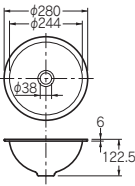

ステンレス手洗器(丸型)

493-098 ¥32,000

ステンレス製  
切込寸法φ250ミリ  
ヘアライン仕上げ

排水・国内6 | P.591

水栓金具: 716-911 (P.98)  
化粧キャップ: 433-114 (P.622)  
カウンター: 497-052-D

推奨水栓金具: 716-903 (P.46)、716-293 (P.80)、716-831 (P.83)

ホーロー手洗器

493-026-W (ホワイト) ¥20,000

493-026-D (ブラック) ¥20,000

ホーロー製  
切込寸法φ250ミリ

排水・国内6 | P.591

ホワイト

ブラック

水栓金具: 716-911 (P.98)  
手洗器: 493-026-D  
カウンター: 497-052-W

推奨水栓金具: 716-253 (P.76)、721-209 (P.104)、716-312 (P.312)

水栓金具: 716-911 (P.98)  
手洗器: 493-026-D  
化粧キャップ: 433-114 (P.622)  
カウンター: 497-052-W