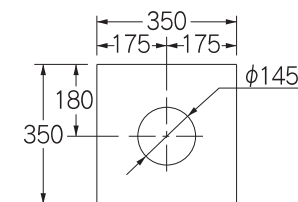

手洗カウンター

497-060-D

¥48,000

メラミン化粧板(合板)
ビス・プラグ付き
493-018専用カウンター

※止水栓・排水金具については、現場での給排水位置(壁・床)に合ったものをご使用ください。
器・水栓取付穴位置の変更はできません。