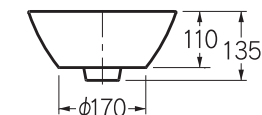

## 丸型手洗器

493-018

¥30,000

陶器製

切込寸法 φ145ミリ

容量1.1L

オーバーフロー付き

排水・国内3 P.590