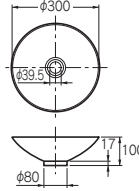

水栓金具：721-211 (P.104)
手洗器：493-038
化粧キャップ：433-114 (P.622)

推奨水栓金具：716-255 (P.76)、716-294 (P.80)、716-824 (P.83)

ステンレス手洗器(丸型)

493-038 ¥41,000

ステンレス製
切込寸法φ54ミリ
固定金具付き
ヘアライン仕上げ

排水・国内6 P.591

ホーロー手洗器

493-039-W (ホワイト) ¥39,000
493-039-D (ブラック) ¥39,000

ホーロー製
切込寸法φ54ミリ
固定金具付き

排水・国内6 P.591

ホワイト

ブラック

手洗カウンター

497-062-W (ホワイト) ¥28,000
497-062-D (ブラック) ¥28,000

銅板
ビス・プラグ付き
493-038、493-039専用カウンター

ホワイト