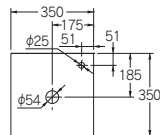

水栓金具：716-313 (P.312)
手洗器：493-039-W
排水目皿：433-131 (P.622)
カウンター：497-062-D

推奨水栓金具：716-240 (P.41)、721-214-13 (P.76)、721-206 (P.90)

※止水栓・排水金具については、現場での給排水位置(壁・床)に合ったものをご使用ください。器・水栓取付穴位置の変更はできません。