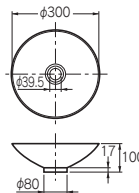

水栓金具：721-211 (P.104)
手洗器：493-038
化粧キャップ：433-114 (P.622)

推奨水栓金具：716-255 (P.76)、716-294 (P.80)、716-824 (P.83)

ステンレス手洗器(丸型)

493-038 ¥41,000

ステンレス製
切込寸法φ54ミリ
固定金具付き
ヘアライン仕上げ

排水・国内6 P.591

ホーロー手洗器

493-039-W (ホワイト) ¥39,000
493-039-D (ブラック) ¥39,000

ホーロー製
切込寸法φ54ミリ
固定金具付き

排水・国内6 P.591

ホワイト

ブラック

手洗カウンター

497-062-W (ホワイト) ¥28,000
497-062-D (ブラック) ¥28,000

銅板
ビス・プラグ付き
493-038、493-039専用カウンター

ホワイト