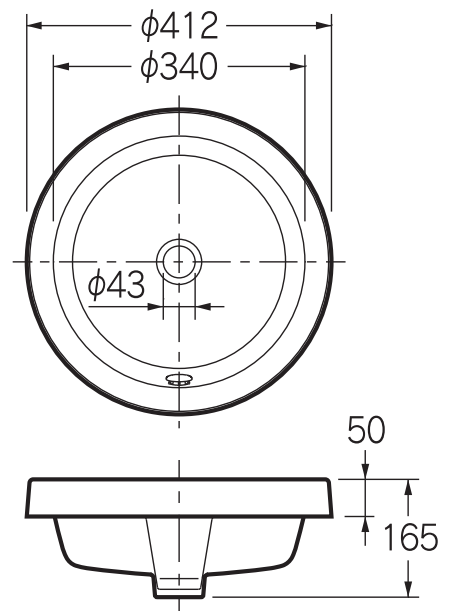

## アンダーカウンター式洗面器

493-170

¥43,000

陶器製

切込寸法  $\phi$  320ミリ

容量5L

オーバーフロー付き

固定金具付き

排水・国内1 | P.590

オーバーフロー付き洗面・手洗器用				
器との適合 (詳細はP586)	ワイヤー操作	排水栓操作	ポップアップなし	水栓操作
		<p>排水・国内1 排水・国内3</p>	<p>排水・国内1 排水・国内3</p>	<p>排水・国内1 排水・国内3 排水・国内4</p>
排水上部	 <p>▶ P.596 <b>494-005-32</b> ¥21,000</p> <p>▶ P.596 <b>494-018-32</b> ¥13,000</p> <p>ブラック      ゴールド</p>  <p>▶ P.598 <b>494-019-32</b> ¥16,000</p> <p>▶ P.598 <b>494-015-32</b> ¥23,000</p>	 <p>▶ P.596 <b>494-028-32</b> ¥6,800</p> <p>▶ P.596 <b>494-029-32</b> ¥6,500</p>	 <p>▶ P.596 <b>494-027-32</b> ¥4,000</p> <p>ブラック      ホワイト</p>  <p>▶ P.598 <b>494-066-32</b> ¥4,500</p> <p>▶ P.599 <b>494-067-32</b> ¥4,500</p>	 <p>▶ P.596 <b>494-002-32</b> ¥13,000</p> <p>ゴールド</p>  <p>▶ P.598 <b>494-010-32</b> ¥22,000</p>
	排水管セット		 <p>▶ P.600 <b>494-119-32</b> ¥14,500</p>	 <p>▶ P.600 <b>494-120-32</b> ¥12,500</p> <p>▶ P.601 <b>435-026-32</b> ¥10,500</p> <p>ブラック</p>  <p>▶ P.604 <b>494-117-32</b> ¥9,000</p>  <p>▶ P.604 <b>435-029-32D</b> ¥11,000</p> <p>ホワイト</p>  <p>▶ P.606 <b>494-118-32</b> ¥9,000</p>  <p>▶ P.606 <b>435-029-32W</b> ¥11,000</p>