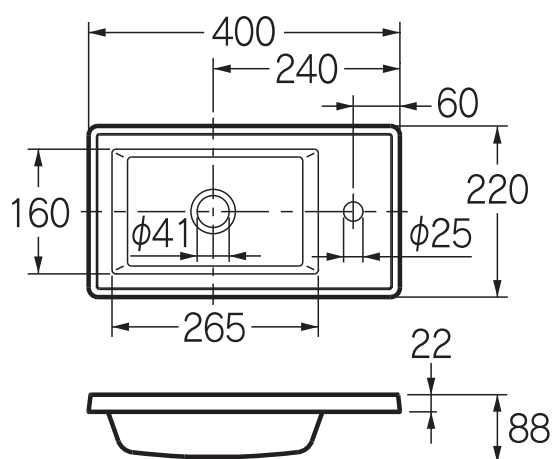

## 角型手洗器

493-154

¥30,000

陶器製

切込寸法W365×D195ミリ

排水・国内5 P.591

オーバーフローなし洗面・手洗器用

器との適合 (詳細はP.586)	排水・国内5 排水・国内6	排水・国内5 排水・国内7
排水上部		<p>ブラック      ホワイト</p> <p>▶ P.598      ▶ P.599  <b>494-064-32</b>      <b>494-065-32</b>                      ¥4,200      ¥4,200</p>
排水管セット	<p>▶ P.600      ▶ P.602      ▶ P.602  <b>433-151-25</b>      <b>432-502-25</b>      <b>433-315-25</b>                      ¥25,000      ¥9,000      ¥9,500</p> <p>ブラック</p> <p>▶ P.604      ▶ P.605      ▶ P.605  <b>433-148-25D</b>      <b>433-421-25</b>      <b>433-426-25</b>                      ¥32,000      ¥23,000      ¥24,000</p> <p>▶ P.605      ▶ P.605  <b>432-531-25</b>      <b>432-542-25</b>                      ¥22,000      ¥23,000</p> <p>ホワイト      レトロシルバー</p> <p>▶ P.606      ▶ P.607      ▶ P.607  <b>433-148-25W</b>      <b>432-518-25</b>      <b>433-327-25</b>                      ¥32,000      ¥18,000      ¥19,000</p> <p>アンティークゴールド</p> <p>(NEW) ▶ P.608      (NEW) ▶ P.608      (NEW) ▶ P.608  <b>494-124-25AG</b>      <b>432-544-25</b>      <b>433-427-25</b>                      ¥32,000      ¥22,000      ¥23,000</p> <p>ピンクゴールド</p> <p>▶ P.608      ▶ P.608      ▶ P.608  <b>433-128-25</b>      <b>432-505-25</b>      <b>433-317-25</b>                      ¥39,000      ¥20,000      ¥21,000</p>	<p>▶ P.600      ▶ P.602      ▶ P.601  <b>494-121-32</b>      <b>433-330-25</b>      <b>435-027-32</b>                      ¥12,000      ¥9,000      ¥10,500</p> <p>▶ P.602      ▶ P.602      ▶ P.602  <b>432-519-25</b>      <b>433-330-25</b>      <b>435-027-32</b>                      ¥8,600      ¥9,000      ¥10,500</p> <p>ブラック</p> <p>▶ P.604      ▶ P.604      ▶ P.605  <b>494-114-32</b>      <b>494-122-25</b>      <b>433-540-25D</b>                      ¥9,000      ¥10,000      ¥6,000</p> <p>▶ P.605      ▶ P.604  <b>432-539-25D</b>      <b>435-028-32D</b>                      ¥5,500      ¥11,000</p> <p>ホワイト</p> <p>▶ P.606      ▶ P.606      ▶ P.607  <b>494-115-32</b>      <b>494-123-25</b>      <b>433-540-25W</b>                      ¥9,000      ¥10,000      ¥6,000</p> <p>▶ P.607      ▶ P.606  <b>432-539-25W</b>      <b>435-028-32W</b>                      ¥5,500      ¥11,000</p>