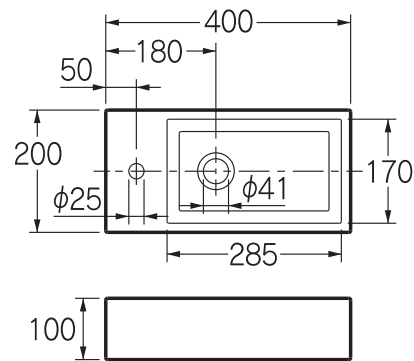

493-175 (Lホール) ¥26,000

陶器製

切込寸法W210×D100ミリ

3面化粧タイプ

排水・国内5 P.591

493-173

493-175

オーバーフローなし洗面・手洗器用

器との適合 (詳細はP.586)	排水・国内5 排水・国内6	排水・国内5 排水・国内7
排水上部		<p>ブラック ホワイト</p> <p>▶ P.598 ▶ P.599 494-064-32 494-065-32 ¥4,200 ¥4,200</p>
排水管セット	<p>▶ P.600 ▶ P.602 ▶ P.602 433-151-25 432-502-25 433-315-25 ¥25,000 ¥9,000 ¥9,500</p> <p>ブラック</p> <p>▶ P.604 ▶ P.605 ▶ P.605 433-148-25D 433-421-25 433-426-25 ¥32,000 ¥23,000 ¥24,000</p> <p>▶ P.605 ▶ P.605 432-531-25 432-542-25 ¥22,000 ¥23,000</p> <p>ホワイト レトロシルバー</p> <p>▶ P.606 ▶ P.607 ▶ P.607 433-148-25W 432-518-25 433-327-25 ¥32,000 ¥18,000 ¥19,000</p> <p>アンティークゴールド</p> <p>(NEW) ▶ P.608 (NEW) ▶ P.608 (NEW) ▶ P.608 494-124-25AG 432-544-25 433-427-25 ¥32,000 ¥22,000 ¥23,000</p> <p>ピンクゴールド</p> <p>▶ P.608 ▶ P.608 ▶ P.608 433-128-25 432-505-25 433-317-25 ¥39,000 ¥20,000 ¥21,000</p>	<p>▶ P.600 ▶ P.602 ▶ P.601 494-121-32 433-330-25 435-027-32 ¥12,000 ¥9,000 ¥10,500</p> <p>▶ P.602 ▶ P.602 ▶ P.602 432-519-25 433-330-25 435-027-32 ¥8,600 ¥9,000 ¥10,500</p> <p>ブラック</p> <p>▶ P.604 ▶ P.604 ▶ P.605 494-114-32 494-122-25 433-540-25D ¥9,000 ¥10,000 ¥6,000</p> <p>▶ P.605 ▶ P.604 432-539-25D 435-028-32D ¥5,500 ¥11,000</p> <p>ホワイト</p> <p>▶ P.606 ▶ P.606 ▶ P.607 494-115-32 494-123-25 433-540-25W ¥9,000 ¥10,000 ¥6,000</p> <p>▶ P.607 ▶ P.606 432-539-25W 435-028-32W ¥5,500 ¥11,000</p>