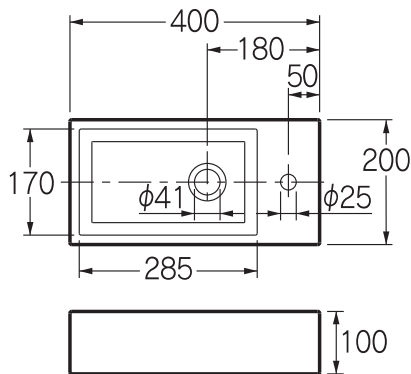

493-173 (Rホール)

水栓金具 : 716-911 (P.98)
化粧キャップ : 433-114 (P.622)

493-175 (Lホール)

水栓金具 : 721-204 (P.90)
化粧キャップ : 433-114 (P.622)

推奨水栓金具 : 716-238 (P.41)、716-253 (P.76)、716-831 (P.83)

角型手洗器

493-173 (Rホール) ¥26,000

493-175 (Lホール) ¥26,000

陶器製

切込寸法W210×D100ミリ

3面化粧タイプ

排水・国内5 P.591

493-173

493-175

オーバーフローなし洗面・手洗器用