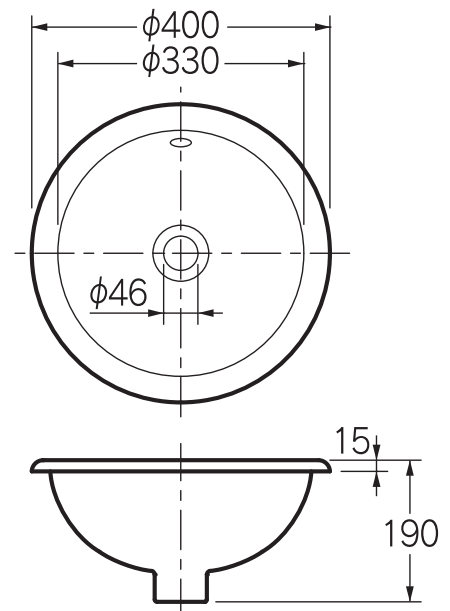

Architec
Frank Huster

水栓金具 : 183-220 (P.71)

推奨水栓金具 : 183-160 (P.40)、183-333 (P.118)、184-024 (P.363)

丸型洗面器

#DU-0318400000

¥89,000

陶器製

切込寸法 ϕ 370ミリ

容量4L

オーバーフロー付き

排水・海外1 P.592・593

器との適合 (詳細はP586)	オーバーフロー付き洗面・手洗器用		
	ワイヤー操作	排水栓操作	ポップアップなし
	排水・海外1 排水・海外2 排水・海外6	排水・海外1 排水・海外2 排水・海外4 排水・海外5 排水・海外6	排水・海外1 排水・海外2 排水・海外4 排水・海外5 排水・海外6

排水上部	 <p>▶ P.597 494-007-32 ¥23,000</p> <p>▶ P.597 432-434-32 ¥17,000</p>	 <p>▶ P.597 432-428-32 ¥17,000</p>	<p>ブラック</p>  <p>▶ P.597 432-421-32 ¥14,000</p> <p>▶ P.598 432-431-32 ¥15,000</p>
	<p>ブラック ゴールド</p>  <p>▶ P.598 432-435-32 ¥18,000</p> <p>▶ P.598 494-016-32 ¥25,000</p>		<p>ホワイト</p>  <p>▶ P.599 432-436-32 ¥13,000</p> <p>▶ P.599 432-424-32 ¥14,000</p>