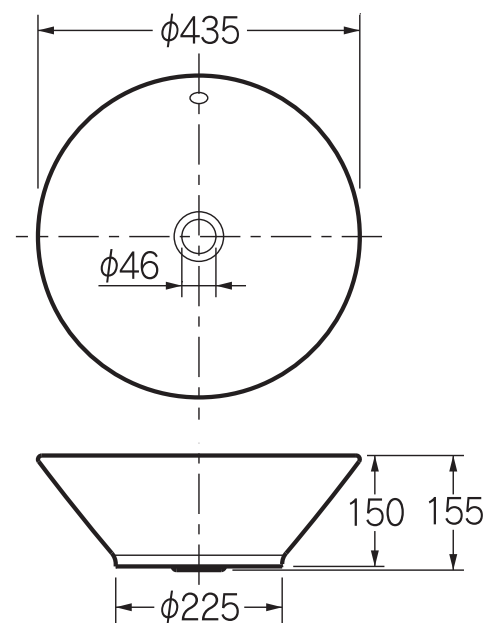

## 丸型洗面器

#CL-WB1504

¥48,000

陶器製

切込寸法  $\phi$  90ミリ

容量4.5L

オーバーフロー付き

排水・海外2 P.592