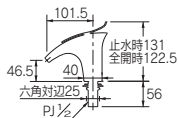

¥46,000

取付穴径22~28ミリ・厚5~35ミリ

立水栓(ブラック)

716-241-D 

¥46,000

取付穴径22~28ミリ・厚5~35ミリ

※107-823単水栓取付アダプターで穴径35ミリに取付できます。

水栓金具：716-241
アダプター：107-823 (P.405)
洗面器：493-093 (P.206)