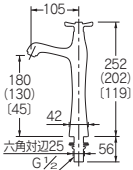

立水栓
716-831 ¥14,000
 取付穴径22~27ミリ・厚5~35ミリ

立水栓(ミドル)
716-823 ¥24,000
 取付穴径22~27ミリ・厚5~35ミリ

立水栓(トール)
716-824 ¥26,000
 取付穴径22~27ミリ・厚5~35ミリ

Artisan

NEW
立水栓
 (アンティークゴールド)
716-831-AG ¥19,000
 取付穴径22~27ミリ・厚5~35ミリ

NEW
立水栓
 (ミドル・アンティークゴールド)
716-823-AG ¥29,000
 取付穴径22~27ミリ・厚5~35ミリ

NEW
立水栓
 (トール・アンティークゴールド)
716-824-AG ¥31,000
 取付穴径22~27ミリ・厚5~35ミリ

Minimal

Retro

716-824
 ()内は716-823
 ()内は716-831

NEW
立水栓
 (カッパーブラウン)
716-831-BR ¥19,000
 取付穴径22~27ミリ・厚5~35ミリ

NEW
立水栓
 (ミドル・カッパーブラウン)
716-823-BR ¥29,000
 取付穴径22~27ミリ・厚5~35ミリ

NEW
立水栓
 (トール・カッパーブラウン)
716-824-BR ¥31,000
 取付穴径22~27ミリ・厚5~35ミリ

Buttobi

器(洗面・手洗器)

カウンタート
 ブラケット!