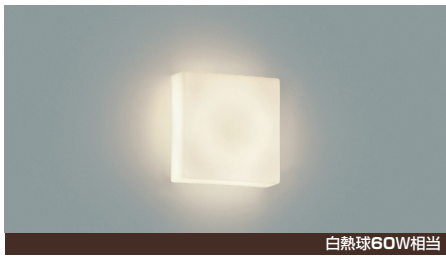

ブラケットライト

白熱球60W相当

●JBK 43838L **電球色** **LED** 一体型

希望小売価格 **¥5,900** (税抜)

消費電力	色温度	演色性	定格光束	固有エネルギー消費効率
6.0W	2700K	Ra82	465 lm	77.5 lm/W

- ◆LED
- ◆アクリル・乳白色消し
- ◆高140mm 幅136mm 出40mm 重0.4kg
- ◆光源寿命:40,000時間
- ◆天井から10cm以上離してください
- ◆調光器との併用はできません