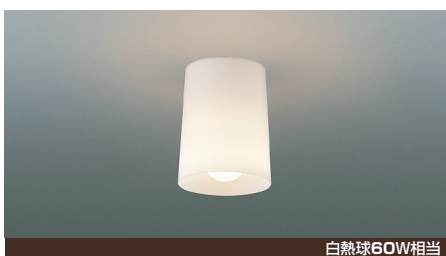

小型シーリングライト

白熱球60W相当

●JBK 40011L **電球色** **LED** 付

希望小売価格 **¥4,800** (税抜)

消費電力	色温度	演色性	定格光束	固有エネルギー消費効率
4.9W	2700K	Ra84	470 lm	95.9 lm/W

- ◆電球形LEDランプ LDA5 (E26)
- ◆プラスチック・乳白色消し
- ◆高154mm 径φ120mm 重0.4kg
- ◆光源寿命:40,000時間
- ◆傾斜天井に取付可能(45°まで)
- ◆調光器との併用はできません

JBK 40011L → 690-251-02430

速結端子付 (送りなし) ねじ込式 傾斜天井対応

在庫	北海道	東北	北関東	東京	南関東	中部	大阪	九州
	●	●	●	●	●	●	●	●