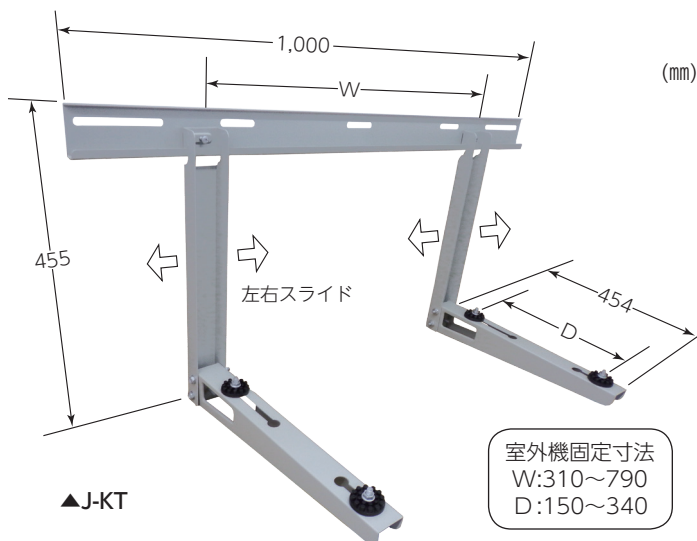

## エアコン架台 **エアコンキーパー** (金属製) 傾斜屋根用

伸縮脚で勾配調整がとても簡単、組立も容易

### 仕様

- 使用荷重:80kg
- 屋根勾配角度:12°~34°

商品コード	品番	材質	仕上げ	質量 (kg)	標準単価	梱包	出荷単位
690-740-00020	J-YT	溶融亜鉛めっき鋼板 (SGCC)	ポリエステル粉体塗装 アイボリー (5Y8/1)	3.1	¥5,500	1セット	1セット
690-740-00030	J-YZ	冷間圧延鋼板 (SPCC)	溶融亜鉛めっき (HDZ35)		¥7,300		

## エアコン架台 **エアコンキーパー** (金属製) 壁面用

左右にスライドする便利な折り畳み式アーム、簡単組立