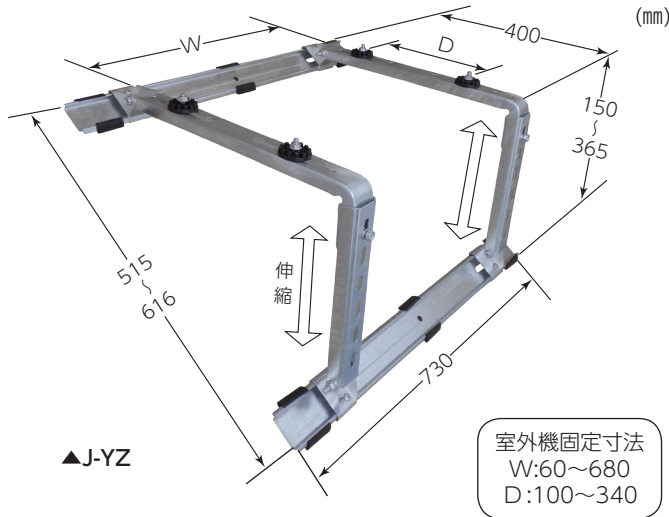

## エアコン架台 **エアコンキーパー** (金属製) 傾斜屋根用

伸縮脚で勾配調整がとても簡単、組立も容易

### 仕様

- 使用荷重:80kg
- 屋根勾配角度:12°~34°

商品コード	品番	材質	仕上げ	質量 (kg)	標準単価	梱包	出荷単位
690-740-00020	J-YT	溶融亜鉛めっき鋼板 (SGCC)	ポリエステル粉体塗装 アイボリー (5Y8/1)	3.1	¥5,500	1セット	1セット
690-740-00030	J-YZ	冷間圧延鋼板 (SPCC)	溶融亜鉛めっき (HDZ35)		¥7,300		

## エアコン架台 **エアコンキーパー** (金属製) 壁面用

左右にスライドする便利な折り畳み式アーム、簡単組立