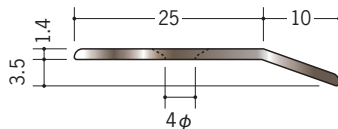

床金具

61531 エンビゆか押さえ 27
2.73m / オフホワイト・ブラウン・
グレー・コスモブラック
50本入

61532 エンビゆか押さえ 35
2.73m / オフホワイト・ブラウン・
グレー・コスモブラック
40本入

61501 アルミゆか押さえ 27
3m / アルマイトシルバー

61502 アルミゆか押さえ 27 穴あき
3m / アルマイトシルバー

61503 アルミゆか押さえ 35
3m / アルマイトシルバー

61504 アルミゆか押さえ 35 穴あき
3m / アルマイトシルバー

61505 アルミゆか押さえ 27DB
3m / 電解ダークブロンズ

61506 アルミゆか押さえ 27 穴あき DB
3m / 電解ダークブロンズ

61507 アルミゆか押さえ 35DB
3m / 電解ダークブロンズ

61508 アルミゆか押さえ 35 穴あき DB
3m / 電解ダークブロンズ

66501 タッピングビス YK-25
4×25 / 20本入
頭部カラー: ホワイト・ブラウン・
グレー・ブラック・
シルバー・ブロンズ

穴あきの商品は
全てサラ穴です。

ゆか押さえの出隅・入隅コーナーは、ビニール製です。
エンビ・アルミゆか押さえのどちらにも使用出来ますが、
アルミゆか押さえの場合は、材質の違いから直材とは
質感が異なります

61510 ゆか押さえ 27用出隅コーナー
右記6色あり

出隅

61512 ゆか押さえ 27用入隅コーナー
右記6色あり

入隅

61511 ゆか押さえ 35用出隅コーナー
右記6色あり

61513 ゆか押さえ 35用入隅コーナー
右記6色あり