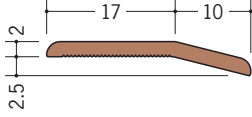

床金具

61531 エンビゆか押さえ 27
2.73m / オフホワイト・ブラウン・
グレー・コスモブラック
50本入

61532 エンビゆか押さえ 35
2.73m / オフホワイト・ブラウン・
グレー・コスモブラック
40本入

61501 アルミゆか押さえ 27
3m / アルマイトシルバー

61502 アルミゆか押さえ 27 穴あき
3m / アルマイトシルバー

61503 アルミゆか押さえ 35
3m / アルマイトシルバー

61504 アルミゆか押さえ 35 穴あき
3m / アルマイトシルバー

61505 アルミゆか押さえ 27DB
3m / 電解ダークブロンズ

61506 アルミゆか押さえ 27 穴あき DB
3m / 電解ダークブロンズ

61507 アルミゆか押さえ 35DB
3m / 電解ダークブロンズ

61508 アルミゆか押さえ 35 穴あき DB
3m / 電解ダークブロンズ

66501 タッピングビス YK-25
4×25 / 20本入
頭部カラー: ホワイト・ブラウン・
グレー・ブラック・
シルバー・ブロンズ

穴あきの商品は
全てサラ穴です。

ゆか押さえの出隅・入隅コーナーは、ビニール製です。
エンビ・アルミゆか押さえのどちらにも使用出来ますが、
アルミゆか押さえの場合は、材質の違いから直材とは
質感が異なります

61510 ゆか押さえ 27用出隅コーナー
右記6色あり

出隅

61512 ゆか押さえ 27用入隅コーナー
右記6色あり

入隅

61511 ゆか押さえ 35用出隅コーナー
右記6色あり

61513 ゆか押さえ 35用入隅コーナー
右記6色あり