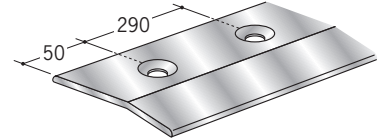

床金具

61531 エンビゆか押さえ 27
2.73m / オフホワイト・ブラウン・
グレー・コスモブラック
50本入

61532 エンビゆか押さえ 35
2.73m / オフホワイト・ブラウン・
グレー・コスモブラック
40本入

61501 アルミゆか押さえ 27
3m / アルマイトシルバー

61502 アルミゆか押さえ 27 穴あき
3m / アルマイトシルバー

61503 アルミゆか押さえ 35
3m / アルマイトシルバー

61504 アルミゆか押さえ 35 穴あき
3m / アルマイトシルバー

61505 アルミゆか押さえ 27DB
3m / 電解ダークブロンズ

61506 アルミゆか押さえ 27 穴あき DB
3m / 電解ダークブロンズ

61507 アルミゆか押さえ 35DB
3m / 電解ダークブロンズ

61508 アルミゆか押さえ 35 穴あき DB
3m / 電解ダークブロンズ

66501 タッピングビス YK-25
4×25 / 20本入
頭部カラー: ホワイト・ブラウン・
グレー・ブラック・
シルバー・ブロンズ

穴あきの商品は
全てサラ穴です。

ゆか押さえの出隅・入隅コーナーは、ビニール製です。
エンビ・アルミゆか押さえのどちらにも使用出来ますが、
アルミゆか押さえの場合は、材質の違いから直材とは
質感が異なります

61510 ゆか押さえ 27用出隅コーナー
右記6色あり

出隅

61512 ゆか押さえ 27用入隅コーナー
右記6色あり

入隅

61511 ゆか押さえ 35用出隅コーナー
右記6色あり

61513 ゆか押さえ 35用入隅コーナー
右記6色あり