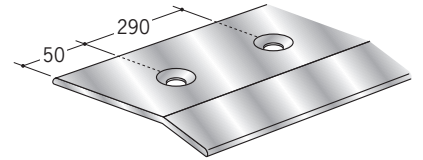

床金具

61531 エンビゆか押さえ 27
2.73m / オフホワイト・ブラウン・
グレー・コスモブラック
50本入

61532 エンビゆか押さえ 35
2.73m / オフホワイト・ブラウン・
グレー・コスモブラック
40本入

61501 アルミゆか押さえ 27
3m / アルマイトシルバー

61502 アルミゆか押さえ 27 穴あき
3m / アルマイトシルバー

61503 アルミゆか押さえ 35
3m / アルマイトシルバー

61504 アルミゆか押さえ 35 穴あき
3m / アルマイトシルバー

61505 アルミゆか押さえ 27DB
3m / 電解ダークブロンズ

61506 アルミゆか押さえ 27 穴あき DB
3m / 電解ダークブロンズ

61507 アルミゆか押さえ 35DB
3m / 電解ダークブロンズ

61508 アルミゆか押さえ 35 穴あき DB
3m / 電解ダークブロンズ

66501 タッピングビス YK-25
4×25 / 20本入
頭部カラー: ホワイト・ブラウン・
グレー・ブラック・
シルバー・ブロンズ

穴あきの商品は
全てサラ穴です。

ゆか押さえの出隅・入隅コーナーは、ビニール製です。
エンビ・アルミゆか押さえのどちらにも使用出来ますが、
アルミゆか押さえの場合は、材質の違いから直材とは
質感が異なります

61510 ゆか押さえ 27用出隅コーナー
右記6色あり

出隅

61512 ゆか押さえ 27用入隅コーナー
右記6色あり

入隅

61511 ゆか押さえ 35用出隅コーナー
右記6色あり

61513 ゆか押さえ 35用入隅コーナー
右記6色あり