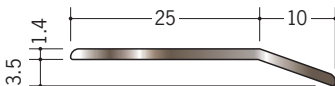

床金具

61531 エンビゆか押さえ 27
2.73m / オフホワイト・ブラウン・
グレー・コスモブラック
50本入

61532 エンビゆか押さえ 35
2.73m / オフホワイト・ブラウン・
グレー・コスモブラック
40本入

61501 アルミゆか押さえ 27
3m / アルマイトシルバー

61502 アルミゆか押さえ 27 穴あき
3m / アルマイトシルバー

61503 アルミゆか押さえ 35
3m / アルマイトシルバー

61504 アルミゆか押さえ 35 穴あき
3m / アルマイトシルバー

61505 アルミゆか押さえ 27DB
3m / 電解ダークブロンズ

61506 アルミゆか押さえ 27 穴あき DB
3m / 電解ダークブロンズ

61507 アルミゆか押さえ 35DB
3m / 電解ダークブロンズ

61508 アルミゆか押さえ 35 穴あき DB
3m / 電解ダークブロンズ

66501 タッピングビス YK-25
4×25 / 20本入
頭部カラー: ホワイト・ブラウン・
グレー・ブラック・
シルバー・ブロンズ

穴あきの商品は
全てサラ穴です。

ゆか押さえの出隅・入隅コーナーは、ビニール製です。
エンビ・アルミゆか押さえのどちらにも使用出来ますが、
アルミゆか押さえの場合は、材質の違いから直材とは
質感が異なります

61510 ゆか押さえ 27用出隅コーナー
右記6色あり

出隅

61512 ゆか押さえ 27用入隅コーナー
右記6色あり

入隅

61511 ゆか押さえ 35用出隅コーナー
右記6色あり

61513 ゆか押さえ 35用入隅コーナー
右記6色あり