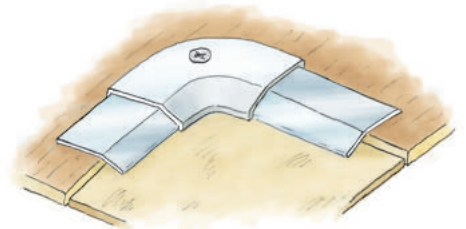

穴あきの商品は
全てサラ穴です。

ゆか押さえの出隅・入隅コーナーは、ビニール製です。
エンビ・アルミゆか押さえのどちらにも使用出来ますが、
アルミゆか押さえの場合は、材質の違いから直材とは
質感が異なります

61510 ゆか押さえ 27用出隅コーナー
右記6色あり

出隅

61512 ゆか押さえ 27用入隅コーナー
右記6色あり

入隅

61511 ゆか押さえ 35用出隅コーナー
右記6色あり

61513 ゆか押さえ 35用入隅コーナー
右記6色あり