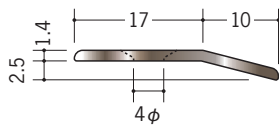

床金具

61531 エンビゆか押さえ 27
2.73m / オフホワイト・ブラウン・
グレー・コスモブラック
50本入

61532 エンビゆか押さえ 35
2.73m / オフホワイト・ブラウン・
グレー・コスモブラック
40本入

61501 アルミゆか押さえ 27
3m / アルマイトシルバー

61502 アルミゆか押さえ 27 穴あき
3m / アルマイトシルバー

61503 アルミゆか押さえ 35
3m / アルマイトシルバー

61504 アルミゆか押さえ 35 穴あき
3m / アルマイトシルバー

61505 アルミゆか押さえ 27DB
3m / 電解ダークブロンズ

61506 アルミゆか押さえ 27 穴あき DB
3m / 電解ダークブロンズ

61507 アルミゆか押さえ 35DB
3m / 電解ダークブロンズ

61508 アルミゆか押さえ 35 穴あき DB
3m / 電解ダークブロンズ

66501 タッピングビス YK-25
4×25 / 20本入
頭部カラー: ホワイト・ブラウン・
グレー・ブラック・
シルバー・ブロンズ

穴あきの商品は
全てサラ穴です。

ゆか押さえの出隅・入隅コーナーは、ビニール製です。
エンビ・アルミゆか押さえのどちらにも使用出来ますが、
アルミゆか押さえの場合は、材質の違いから直材とは
質感が異なります

61510 ゆか押さえ 27用出隅コーナー
右記6色あり

出隅

61512 ゆか押さえ 27用入隅コーナー
右記6色あり

入隅

61511 ゆか押さえ 35用出隅コーナー
右記6色あり

61513 ゆか押さえ 35用入隅コーナー
右記6色あり