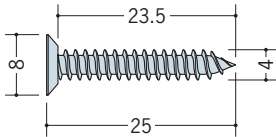

61504 アルミゆか押さえ 35 穴あき
3m / アルマイトシルバー

61505 アルミゆか押さえ 27DB
3m / 電解ダークブロンズ

61506 アルミゆか押さえ 27 穴あき DB
3m / 電解ダークブロンズ

61507 アルミゆか押さえ 35DB
3m / 電解ダークブロンズ

61508 アルミゆか押さえ 35 穴あき DB
3m / 電解ダークブロンズ

66501 タッピングビス YK-25
4×25 / 20本入
頭部カラー: ホワイト・ブラウン・
グレー・ブラック・
シルバー・ブロンズ

穴あきの商品は
全てサラ穴です。

ゆか押さえの出隅・入隅コーナーは、ビニール製です。
エンビ・アルミゆか押さえのどちらにも使用出来ますが、
アルミゆか押さえの場合は、材質の違いから直材とは
質感が異なります

61510 ゆか押さえ 27用出隅コーナー
右記6色あり

出隅

61512 ゆか押さえ 27用入隅コーナー
右記6色あり

入隅

61511 ゆか押さえ 35用出隅コーナー
右記6色あり

61513 ゆか押さえ 35用入隅コーナー
右記6色あり