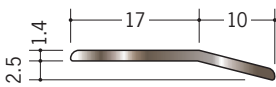

床金具

61531 エンビゆか押さえ 27
2.73m / オフホワイト・ブラウン・
グレー・コスモブラック
50本入

61532 エンビゆか押さえ 35
2.73m / オフホワイト・ブラウン・
グレー・コスモブラック
40本入

61501 アルミゆか押さえ 27
3m / アルマイトシルバー

61502 アルミゆか押さえ 27 穴あき
3m / アルマイトシルバー

61503 アルミゆか押さえ 35
3m / アルマイトシルバー

61504 アルミゆか押さえ 35 穴あき
3m / アルマイトシルバー

61505 アルミゆか押さえ 27DB
3m / 電解ダークブロンズ

61506 アルミゆか押さえ 27 穴あき DB
3m / 電解ダークブロンズ

61507 アルミゆか押さえ 35DB
3m / 電解ダークブロンズ

61508 アルミゆか押さえ 35 穴あき DB
3m / 電解ダークブロンズ

66501 タッピングビス YK-25
4×25 / 20本入
頭部カラー: ホワイト・ブラウン・
グレー・ブラック・
シルバー・ブロンズ

穴あきの商品は
全てサラ穴です。

ゆか押さえの出隅・入隅コーナーは、ビニール製です。
エンビ・アルミゆか押さえのどちらにも使用出来ますが、
アルミゆか押さえの場合は、材質の違いから直材とは
質感が異なります

61510 ゆか押さえ 27用出隅コーナー
右記6色あり

出隅

61512 ゆか押さえ 27用入隅コーナー
右記6色あり

入隅

61511 ゆか押さえ 35用出隅コーナー
右記6色あり

61513 ゆか押さえ 35用入隅コーナー
右記6色あり