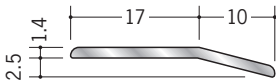

床金具

61531 エンビゆか押さえ 27
2.73m / オフホワイト・ブラウン・
グレー・コスモブラック
50本入

61532 エンビゆか押さえ 35
2.73m / オフホワイト・ブラウン・
グレー・コスモブラック
40本入

61501 アルミゆか押さえ 27
3m / アルマイトシルバー

61502 アルミゆか押さえ 27 穴あき
3m / アルマイトシルバー

61503 アルミゆか押さえ 35
3m / アルマイトシルバー

61504 アルミゆか押さえ 35 穴あき
3m / アルマイトシルバー

61505 アルミゆか押さえ 27DB
3m / 電解ダークブロンズ

61506 アルミゆか押さえ 27 穴あき DB
3m / 電解ダークブロンズ

61507 アルミゆか押さえ 35DB
3m / 電解ダークブロンズ

61508 アルミゆか押さえ 35 穴あき DB
3m / 電解ダークブロンズ

66501 タッピングビス YK-25
4×25 / 20本入
頭部カラー: ホワイト・ブラウン・
グレー・ブラック・
シルバー・ブロンズ

穴あきの商品は
全てサラ穴です。

ゆか押さえの出隅・入隅コーナーは、ビニール製です。
エンビ・アルミゆか押さえのどちらにも使用出来ますが、
アルミゆか押さえの場合は、材質の違いから直材とは
質感が異なります

61510 ゆか押さえ 27用出隅コーナー
右記6色あり

出隅

61512 ゆか押さえ 27用入隅コーナー
右記6色あり

入隅

61511 ゆか押さえ 35用出隅コーナー
右記6色あり

61513 ゆか押さえ 35用入隅コーナー
右記6色あり