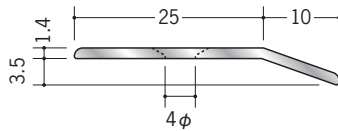

床金具

61531 エンビゆか押さえ 27
2.73m / オフホワイト・ブラウン・
グレー・コスモブラック
50本入

61532 エンビゆか押さえ 35
2.73m / オフホワイト・ブラウン・
グレー・コスモブラック
40本入

61501 アルミゆか押さえ 27
3m / アルマイトシルバー

61502 アルミゆか押さえ 27 穴あき
3m / アルマイトシルバー

61503 アルミゆか押さえ 35
3m / アルマイトシルバー

61504 アルミゆか押さえ 35 穴あき
3m / アルマイトシルバー

61505 アルミゆか押さえ 27DB
3m / 電解ダークブロンズ

61506 アルミゆか押さえ 27 穴あき DB
3m / 電解ダークブロンズ

61507 アルミゆか押さえ 35DB
3m / 電解ダークブロンズ

61508 アルミゆか押さえ 35 穴あき DB
3m / 電解ダークブロンズ

66501 タッピングビス YK-25
4×25 / 20本入
頭部カラー: ホワイト・ブラウン・
グレー・ブラック・
シルバー・ブロンズ

穴あきの商品は
全てサラ穴です。

ゆか押さえの出隅・入隅コーナーは、ビニール製です。
エンビ・アルミゆか押さえのどちらにも使用出来ますが、
アルミゆか押さえの場合は、材質の違いから直材とは
質感が異なります

61510 ゆか押さえ 27用出隅コーナー
右記6色あり

出隅

61512 ゆか押さえ 27用入隅コーナー
右記6色あり

入隅

61511 ゆか押さえ 35用出隅コーナー
右記6色あり

61513 ゆか押さえ 35用入隅コーナー
右記6色あり