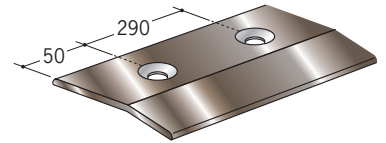

床金具

61531 エンビゆか押さえ 27
2.73m / オフホワイト・ブラウン・
グレー・コスモブラック
50本入

61532 エンビゆか押さえ 35
2.73m / オフホワイト・ブラウン・
グレー・コスモブラック
40本入

61501 アルミゆか押さえ 27
3m / アルマイトシルバー

61502 アルミゆか押さえ 27 穴あき
3m / アルマイトシルバー

61503 アルミゆか押さえ 35
3m / アルマイトシルバー

61504 アルミゆか押さえ 35 穴あき
3m / アルマイトシルバー

61505 アルミゆか押さえ 27DB
3m / 電解ダークブロンズ

61506 アルミゆか押さえ 27 穴あき DB
3m / 電解ダークブロンズ

61507 アルミゆか押さえ 35DB
3m / 電解ダークブロンズ

61508 アルミゆか押さえ 35 穴あき DB
3m / 電解ダークブロンズ

66501 タッピングビス YK-25
4×25 / 20本入
頭部カラー: ホワイト・ブラウン・
グレー・ブラック・
シルバー・ブロンズ

穴あきの商品は
全てサラ穴です。

ゆか押さえの出隅・入隅コーナーは、ビニール製です。
エンビ・アルミゆか押さえのどちらにも使用出来ますが、
アルミゆか押さえの場合は、材質の違いから直材とは
質感が異なります

61510 ゆか押さえ 27用出隅コーナー
右記6色あり

出隅

61512 ゆか押さえ 27用入隅コーナー
右記6色あり

入隅

61511 ゆか押さえ 35用出隅コーナー
右記6色あり

61513 ゆか押さえ 35用入隅コーナー
右記6色あり