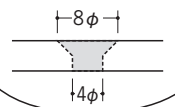

61504 アルミゆか押さえ 35 穴あき
3m / アルマイトシルバー

61505 アルミゆか押さえ 27DB
3m / 電解ダークブロンズ

61506 アルミゆか押さえ 27 穴あき DB
3m / 電解ダークブロンズ

61507 アルミゆか押さえ 35DB
3m / 電解ダークブロンズ

61508 アルミゆか押さえ 35 穴あき DB
3m / 電解ダークブロンズ

66501 タッピングビス YK-25
4×25 / 20本入
頭部カラー: ホワイト・ブラウン・
グレー・ブラック・
シルバー・ブロンズ

穴あきの商品は
全てサラ穴です。

ゆか押さえの出隅・入隅コーナーは、ビニール製です。
エンビ・アルミゆか押さえのどちらにも使用出来ますが、
アルミゆか押さえの場合は、材質の違いから直材とは
質感が異なります

61510 ゆか押さえ 27用出隅コーナー
右記6色あり

出隅

61512 ゆか押さえ 27用入隅コーナー
右記6色あり

入隅

61511 ゆか押さえ 35用出隅コーナー
右記6色あり

61513 ゆか押さえ 35用入隅コーナー
右記6色あり