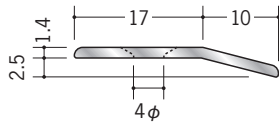

床金具

61531 エンビゆか押さえ 27
2.73m / オフホワイト・ブラウン・
グレー・コスモブラック
50本入

61532 エンビゆか押さえ 35
2.73m / オフホワイト・ブラウン・
グレー・コスモブラック
40本入

61501 アルミゆか押さえ 27
3m / アルマイトシルバー

61502 アルミゆか押さえ 27 穴あき
3m / アルマイトシルバー

61503 アルミゆか押さえ 35
3m / アルマイトシルバー

61504 アルミゆか押さえ 35 穴あき
3m / アルマイトシルバー

61505 アルミゆか押さえ 27DB
3m / 電解ダークブロンズ

61506 アルミゆか押さえ 27 穴あき DB
3m / 電解ダークブロンズ

61507 アルミゆか押さえ 35DB
3m / 電解ダークブロンズ

61508 アルミゆか押さえ 35 穴あき DB
3m / 電解ダークブロンズ

66501 タッピングビス YK-25
4×25 / 20本入
頭部カラー: ホワイト・ブラウン・
グレー・ブラック・
シルバー・ブロンズ

穴あきの商品は
全てサラ穴です。

ゆか押さえの出隅・入隅コーナーは、ビニール製です。
エンビ・アルミゆか押さえのどちらにも使用出来ますが、
アルミゆか押さえの場合は、材質の違いから直材とは
質感が異なります

61510 ゆか押さえ 27用出隅コーナー
右記6色あり

出隅

61512 ゆか押さえ 27用入隅コーナー
右記6色あり

入隅

61511 ゆか押さえ 35用出隅コーナー
右記6色あり

61513 ゆか押さえ 35用入隅コーナー
右記6色あり