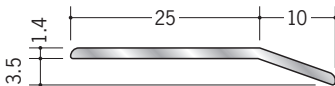

床金具

61531 エンビゆか押さえ 27
2.73m / オフホワイト・ブラウン・
グレー・コスモブラック
50本入

61532 エンビゆか押さえ 35
2.73m / オフホワイト・ブラウン・
グレー・コスモブラック
40本入

61501 アルミゆか押さえ 27
3m / アルマイトシルバー

61502 アルミゆか押さえ 27 穴あき
3m / アルマイトシルバー

61503 アルミゆか押さえ 35
3m / アルマイトシルバー

61504 アルミゆか押さえ 35 穴あき
3m / アルマイトシルバー

61505 アルミゆか押さえ 27DB
3m / 電解ダークブロンズ

61506 アルミゆか押さえ 27 穴あき DB
3m / 電解ダークブロンズ

61507 アルミゆか押さえ 35DB
3m / 電解ダークブロンズ

61508 アルミゆか押さえ 35 穴あき DB
3m / 電解ダークブロンズ

66501 タッピングビス YK-25
4×25 / 20本入
頭部カラー: ホワイト・ブラウン・
グレー・ブラック・
シルバー・ブロンズ

穴あきの商品は
全てサラ穴です。

ゆか押さえの出隅・入隅コーナーは、ビニール製です。
エンビ・アルミゆか押さえのどちらにも使用出来ますが、
アルミゆか押さえの場合は、材質の違いから直材とは
質感が異なります

61510 ゆか押さえ 27用出隅コーナー
右記6色あり

出隅

61512 ゆか押さえ 27用入隅コーナー
右記6色あり

入隅

61511 ゆか押さえ 35用出隅コーナー
右記6色あり

61513 ゆか押さえ 35用入隅コーナー
右記6色あり