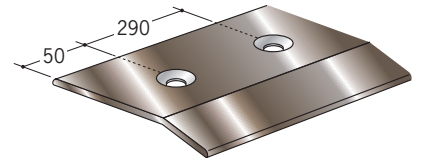

床金具

61531 エンビゆか押さえ 27
2.73m / オフホワイト・ブラウン・
グレー・コスモブラック
50本入

61532 エンビゆか押さえ 35
2.73m / オフホワイト・ブラウン・
グレー・コスモブラック
40本入

61501 アルミゆか押さえ 27
3m / アルマイトシルバー

61502 アルミゆか押さえ 27 穴あき
3m / アルマイトシルバー

61503 アルミゆか押さえ 35
3m / アルマイトシルバー

61504 アルミゆか押さえ 35 穴あき
3m / アルマイトシルバー

61505 アルミゆか押さえ 27DB
3m / 電解ダークブロンズ

61506 アルミゆか押さえ 27 穴あき DB
3m / 電解ダークブロンズ

61507 アルミゆか押さえ 35DB
3m / 電解ダークブロンズ

61508 アルミゆか押さえ 35 穴あき DB
3m / 電解ダークブロンズ

66501 タッピングビス YK-25
4×25 / 20本入
頭部カラー: ホワイト・ブラウン・
グレー・ブラック・
シルバー・ブロンズ

穴あきの商品は
全てサラ穴です。

ゆか押さえの出隅・入隅コーナーは、ビニール製です。
エンビ・アルミゆか押さえのどちらにも使用出来ますが、
アルミゆか押さえの場合は、材質の違いから直材とは
質感が異なります

61510 ゆか押さえ 27用出隅コーナー
右記6色あり

出隅

61512 ゆか押さえ 27用入隅コーナー
右記6色あり

入隅

61511 ゆか押さえ 35用出隅コーナー
右記6色あり

61513 ゆか押さえ 35用入隅コーナー
右記6色あり