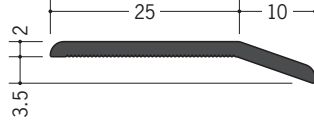

床金具

61531 エンビゆか押さえ 27
2.73m / オフホワイト・ブラウン・
グレー・コスモブラック
50本入

61532 エンビゆか押さえ 35
2.73m / オフホワイト・ブラウン・
グレー・コスモブラック
40本入

61501 アルミゆか押さえ 27
3m / アルマイトシルバー

61502 アルミゆか押さえ 27 穴あき
3m / アルマイトシルバー

61503 アルミゆか押さえ 35
3m / アルマイトシルバー

61504 アルミゆか押さえ 35 穴あき
3m / アルマイトシルバー

61505 アルミゆか押さえ 27DB
3m / 電解ダークブロンズ

61506 アルミゆか押さえ 27 穴あき DB
3m / 電解ダークブロンズ

61507 アルミゆか押さえ 35DB
3m / 電解ダークブロンズ

61508 アルミゆか押さえ 35 穴あき DB
3m / 電解ダークブロンズ

66501 タッピングビス YK-25
4×25 / 20本入
頭部カラー: ホワイト・ブラウン・
グレー・ブラック・
シルバー・ブロンズ

穴あきの商品は
全てサラ穴です。

ゆか押さえの出隅・入隅コーナーは、ビニール製です。
エンビ・アルミゆか押さえのどちらにも使用出来ますが、
アルミゆか押さえの場合は、材質の違いから直材とは
質感が異なります

61510 ゆか押さえ 27用出隅コーナー
右記6色あり

出隅

61512 ゆか押さえ 27用入隅コーナー
右記6色あり

入隅

61511 ゆか押さえ 35用出隅コーナー
右記6色あり

61513 ゆか押さえ 35用入隅コーナー
右記6色あり