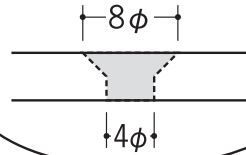

66501

タッピングビス YK-25

4×25 / 20本入

頭部カラー：ホワイト・ブラウン・
グレー・ブラック・
シルバー・ブロンズ

穴あきの商品は
全てサラ穴です。

ゆか押さえの出隅・入隅コーナーは、ビニール製です。
エンビ・アルミゆか押さえのどちらにも使用出来ますが、
アルミゆか押さえの場合は、材質の違いから直材とは
質感が異なります

61510

ゆか押さえ 27用出隅コーナー
右記6色あり