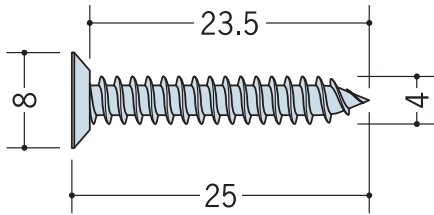

66501

タッピングビス YK-25

4×25 / 20本入

頭部カラー：ホワイト・ブラウン・
グレー・ブラック・
シルバー・ブロンズ

穴あきの商品は
全てサラ穴です。

ゆか押さえの出隅・入隅コーナーは、ビニール製です。
エンビ・アルミゆか押さえのどちらにも使用出来ますが、
アルミゆか押さえの場合は、材質の違いから直材とは
質感が異なります

61510

ゆか押さえ 27用出隅コーナー
右記6色あり