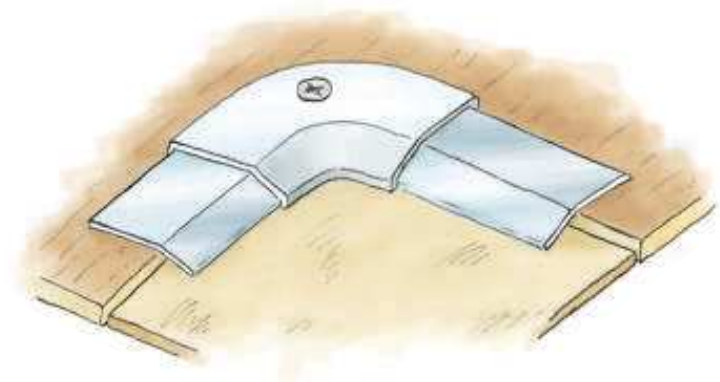

66501

タッピングビス YK-25

4×25 / 20本入

頭部カラー：ホワイト・ブラウン・
グレー・ブラック・
シルバー・ブロンズ

穴あきの商品は
全てサラ穴です。

ゆか押さえの出隅・入隅コーナーは、ビニール製です。
エンビ・アルミゆか押さえのどちらにも使用出来ますが、
アルミゆか押さえの場合は、材質の違いから直材とは
質感が異なります

61510

ゆか押さえ 27用出隅コーナー
右記6色あり

61512

ゆか押さえ 27用入隅コーナー
右記6色あり

61511

ゆか押さえ 35用出隅コーナー
右記6色あり

61513

ゆか押さえ 35用入隅コーナー
右記6色あり

オフホワイト

ブラウン