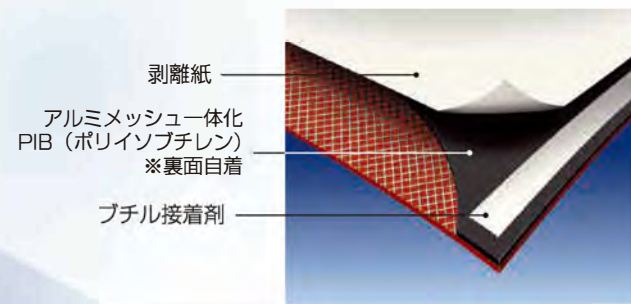

ワカフレックス (仕様図)

■ 製品仕様

項目	仕様
品名 1	ワカフレックス280mm幅(黒)
外形寸法	幅280mm×長さ5m
重量	5.3kg(1巻)
品名 2	ワカフレックス560mm幅(黒)
外形寸法	幅560mm×長さ5m
重量	10.4kg(1巻)

■ 性能一覧

試験項目	試験結果
耐候性 (紫外線、温度、湿度、酸性雨、凍結融解の複合試験)	10年から20年相当の天候に合格
作業温度	-5℃以上
温度安定性(ドイツ DIN 規格)	-40℃~100℃まで変化なし
伸縮性	長手方向 60%、幅方向 15%

※施工時には表面温度が-5℃以上でご利用ください。