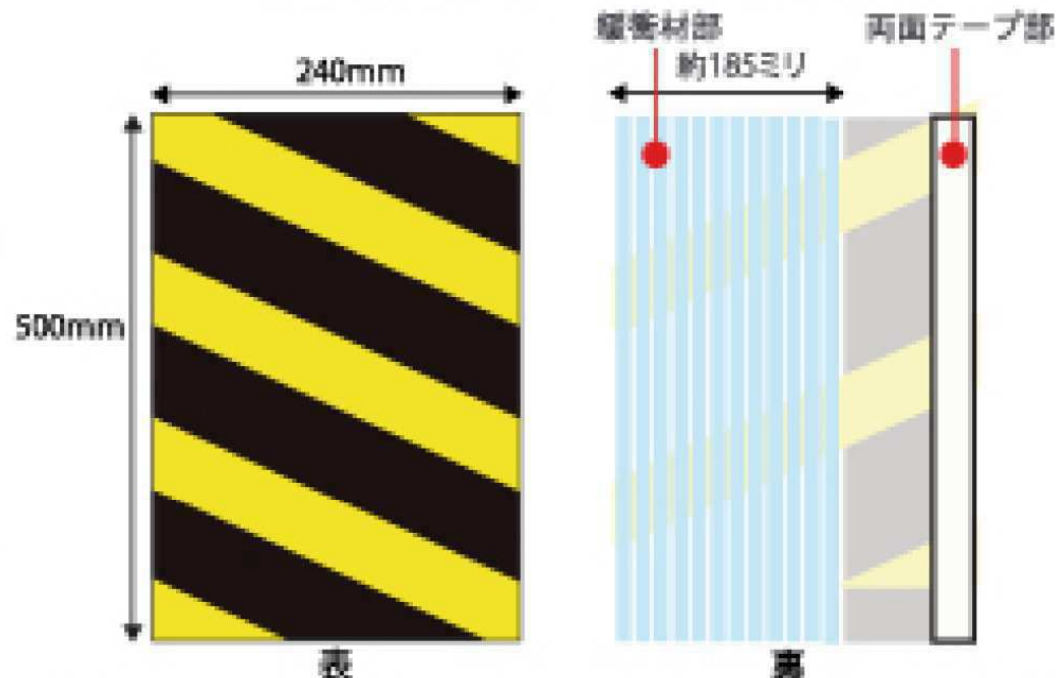

巻いて養生・巻いて縁切り

養生材

単管クッション

用途

- 危険個所の注意喚起に!
- スラブと単管の縁切りに!

特徴

- 両面テープ付きで設置が簡単!
- 巻きつけるだけで、足場等・危険個所の注意喚起!
- 巻きつけるだけでスラブと単管の縁切りができます
- コンクリートの圧力にも耐える発泡ポリエチレン製 [黄/黒]と[緑/白]の2パターンをご用意

材質: ポリプロピレン+ポリエチレン

裏面拡大

裏

コード	商品名	色	厚み(mm)	幅(mm)	長さ(mm)	梱包
000055	単管クッション	緑/白	約8	240	500	100枚 (25枚×4)
000056		黄/黒				