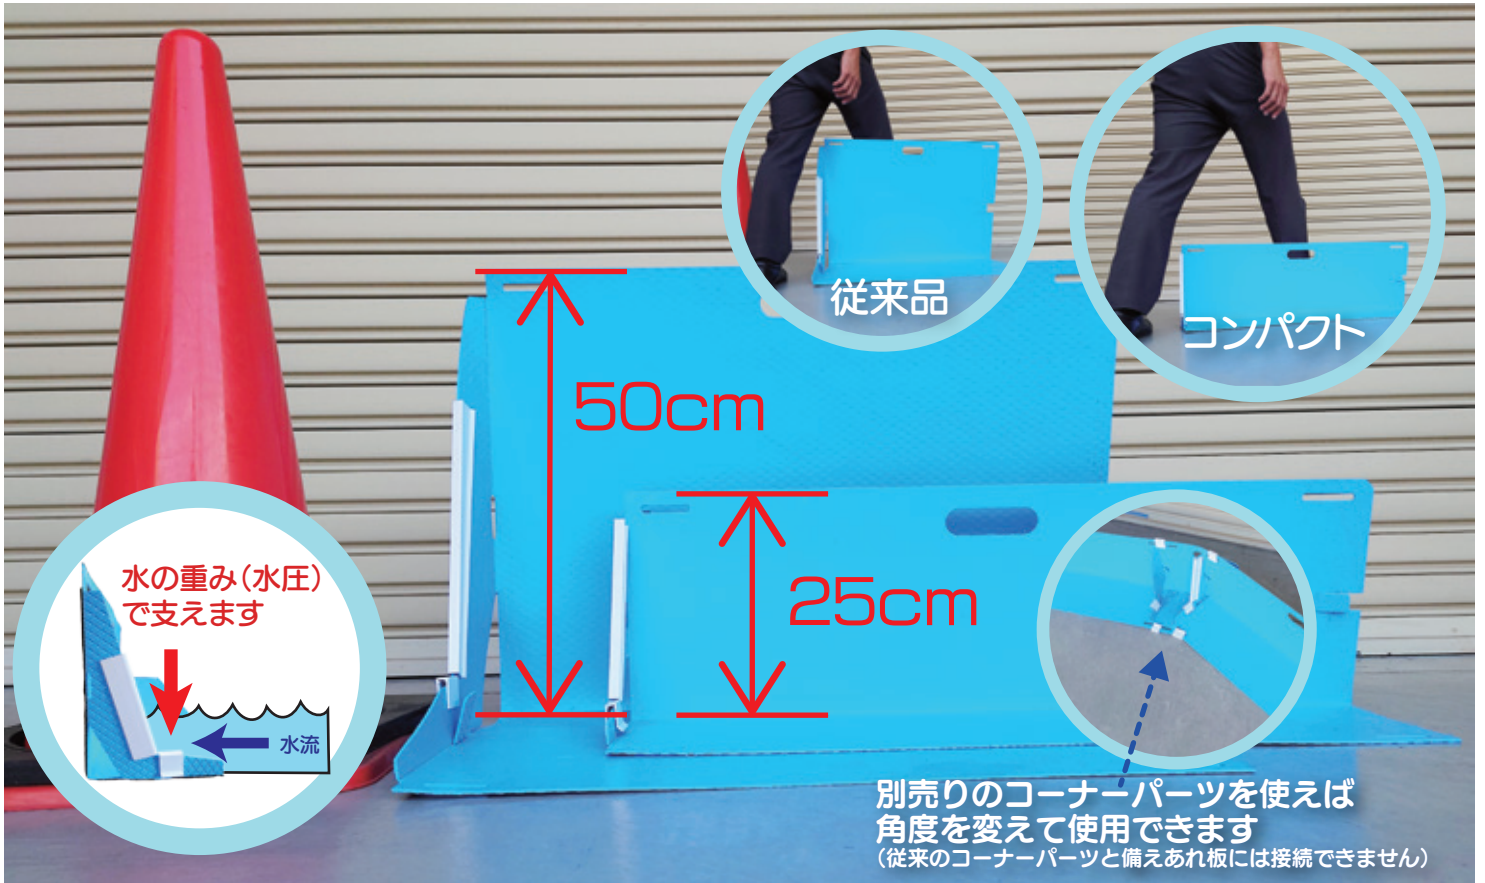

従来品との比較

注意事項

- ・津波、高潮発生時には設置しないでください
- ・設置場所はコンクリートやタイル等、突起物がない平らな場所にてご使用ください
- ・本商品は軽度の浸水を想定した水害防止パネルのため、使用条件や災害状況により水が漏れる場合があります
- ・風が強いときは飛ばされる危険性がありますので、重りをのせるか建物と固定するなどの処置をしてください
- ・備えあれば板は冠水した水の重みで止水されるようにできています
- ・使用後は全体を水で洗い、乾燥させて収納してください
- ・直射日光のあたる場所や高温多湿な場所での保管は避けてください
- ・組み立てた状態での長期保管は控えてください

紹介・検証用動画を
YouTubeの
当社公式サイトにて
ご用意しています

ワニ印チャンネル