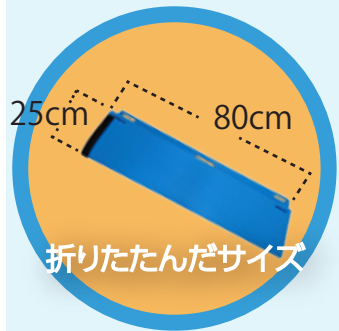

BAN

コンパクト

従来品よりさらにコンパクトに・簡単らくらく設置
突然の豪雨でも大切な家屋を守る

持ち運び簡単

折りたたんで
コンパクト収納

組み立て簡単
ジョイント式

繰り返し
利用可能

コード	商品名	色	材質	サイズ (幅×高さ×奥行)	重量	梱包
004977	備えあれ板コンパクト	ブルー	ポリエチレン	W80cm×H25cm×D20cm (3枚連結時W約233cm)	約1.3Kg/1枚	<ul style="list-style-type: none"> ・本品3枚 ・固定クリップ9個 ・補強用クリップ3本

※効果的に水を止めるには諸条件が必要です。
詳細は当社へお問合せ下さい

made in
Japan

日本製

プラスチックの総合メーカー

〒581-0866 大阪府八尾市東山本新町1丁目14-30号

TEL: 072-997-5664(代表) FAX: 072-997-5631

ホームページ: <http://www.nichidai.net>

2023.12.01

コンパクトになった分より軽量に。組み立て・設置が容易になります。

4箇所を固定して連結します

① 背の中央部の切込みAをBの穴に横から差し込み2枚をつなげる

② 背の上部を2枚重ねて固定

組立て時は外から中へ

③ 下中央の接続部を2枚重ねて固定

固定クリップ使用

④ 下端を2枚重ねて固定