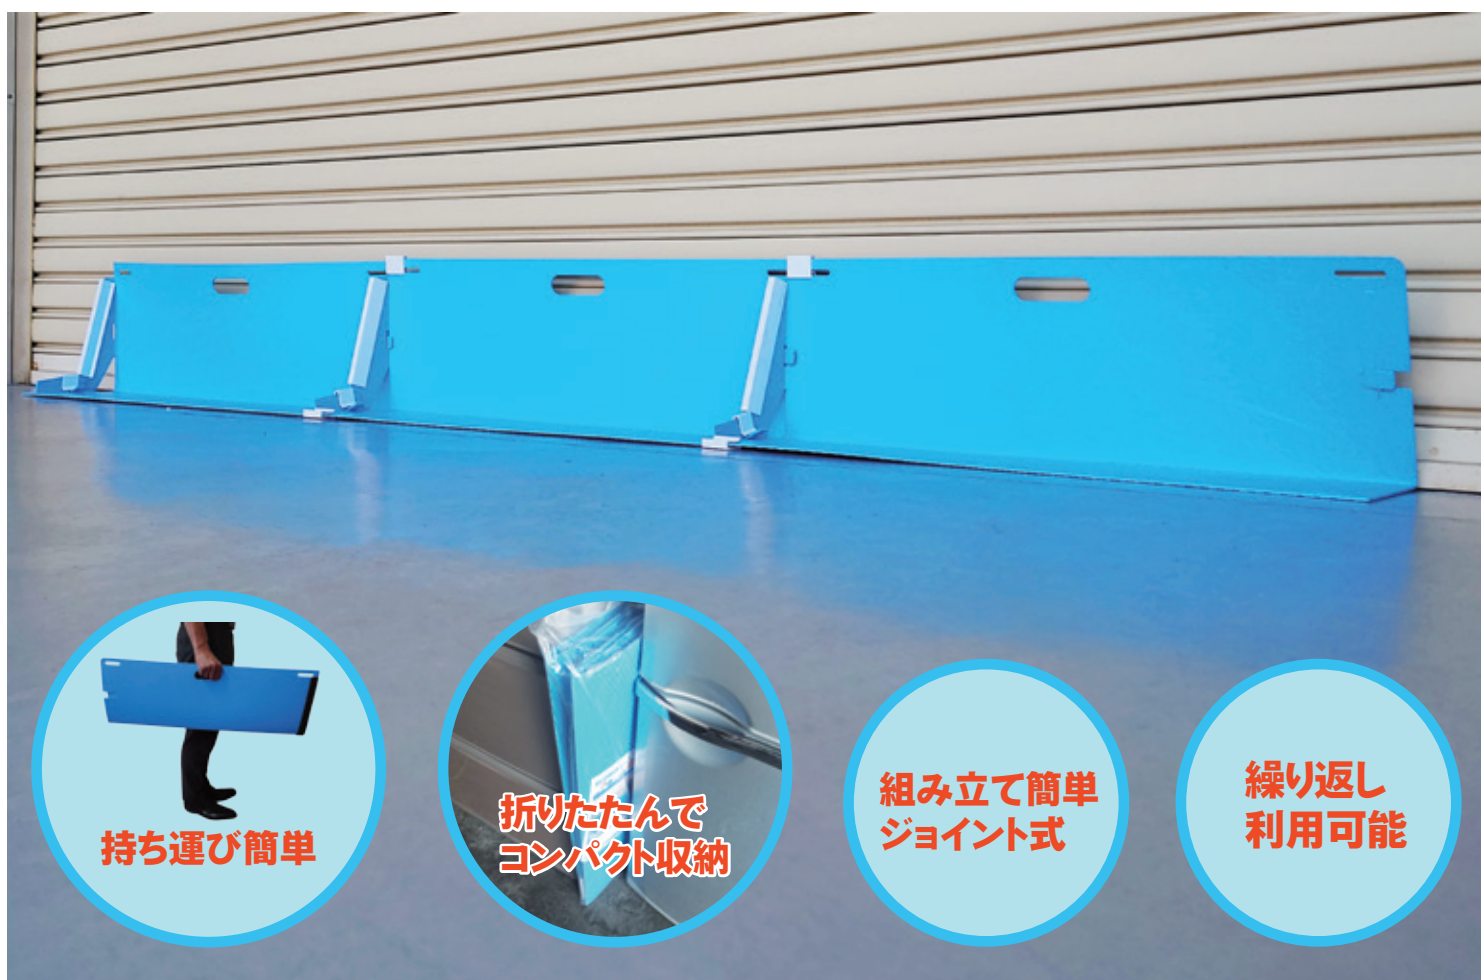

防災対策シリーズ

水害防止パネル

特許取得済

NICHIDAI

商品コード:004977

JANコード:4560260216413

4 560260 216413

備えあれ板

BAN

コンパクト

従来品よりさらにコンパクトに・簡単らくらく設置
突然の豪雨でも大切な家屋を守る

持ち運び簡単

折りたたんで
コンパクト収納

組み立て簡単
ジョイント式

繰り返し
利用可能

コード	商品名	色	材質	サイズ (幅×高さ×奥行)	重量	梱包
004977	備えあれ板コンパクト	ブルー	ポリエチレン	W80cm×H25cm×D20cm (3枚連結時W約233cm)	約1.3Kg/1枚	<ul style="list-style-type: none"> ・本品3枚 ・固定クリップ9個 ・補強用クリップ3本

コンパクトになった分より軽量に。組み立て・設置が容易になります。

4箇所を固定して連結します

① 背の中央部の切込みAをBの穴に横から差し込み2枚をつなげる

② 背の上部を2枚重ねて固定

組立て時は外から中へ

③ 下中央の接続部を2枚重ねて固定

固定クリップ使用

④ 下端を2枚重ねて固定