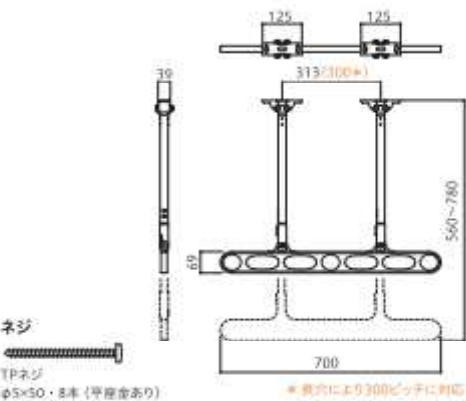

LB(ライトブロンズ) DB(ダークブロンズ)

仕様

- ◆アーム長さ 700mm
- ◆全長 560~780mm
- ◆無段階の高さ調整：0~220mm
- ◆傾斜天井対応：前方30°(5寸5分勾配まで)

材質(表面仕上)

- ベース ステンレス(塗装仕上)
- シャフト アルミ押出形材(アルマイト+塗装)
- アーム アルミダイカスト(塗装仕上)
- 金具・ネジ類 ステンレス

価格=1セット(2本組) / ケース入数=2セット / 木部取付パーツ付

商品コード	商品名	単位	価格(税抜)	JANコード
016002	ZP-207-LB セット		¥24,700	4971771041423
016000	ZP-207-DB セット		¥24,700	4971771041416

本カタログに掲載されている価格はすべて税抜価格です。

- 長さを締めも特注に対応します。 ※価格は20%アップ(納期：約2週間)
- 最小サイズは315mmまで可能です。

高さ調整が可能です。
製品写真は★の長さの状態で。