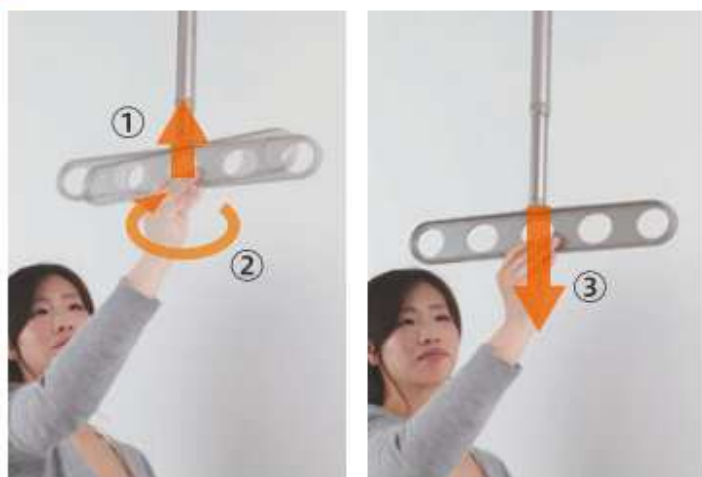

軒天用 ホスクリーン

革新的なデザイン性と
きめ細かな
操作性を両立

◆ スマートなデザイン

◆ 「ワンタッチ高さ調整」(ZA/ZAN型)

人目につきやすい軒天にこそ、
スタイリッシュな物干を…
そんなニーズに応え、
これまでにないすっきりとスマートな
デザインを実現。
きめ細かな長さ調整など、
高い操作性も両立しました。

■ ドライバーなどの工具を使わずに高さ調整可能

下げる場合

- ①アームを軽く上げます。
- ②左へ少し回します。
- ③そのままの状態を下ろし、右へ戻します。

上げる場合

アームをそのまま上げます。

70mm毎にワンタッチで高さが調整できます。

※竿を通したままでの操作は竿抜け止めなどを付けた状態で行ってください。

軒天用ホスクリーン

ZP-207 型 PAT.

リフォーム
対応

3本竿での使用も可能な
スリムベース採用2本シャフトタイプ。

取付穴寸法

集合住宅の古い物干を すっきりリニューアル

RC用ダブルインサートアンカーにそのまま取付可能なので、集合住宅の古い天吊り式物干からの交換用としても最適です。新築はもちろん、マンションの軒天用物干の取替え(リフォーム)用としてもお使いいただけます。