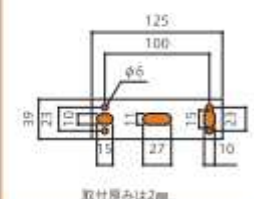

軒天用ホスクリーン

ZP-207 型 PAT.

リフォーム
対応

3本竿での使用も可能な
スリムベース採用2本シャフトタイプ。

仕様

- ◆アーム長さ 700mm
- ◆全長 560~780mm
- ◆無段階の高さ調整：0~220mm
- ◆傾斜天井対応：前方30°(5寸5分勾配まで)

材質(表面仕上)

- ベース ステンレス(塗装仕上)
- シャフト アルミ押出形材(アルマイト+塗装)
- アーム アルミダイカスト(塗装仕上)
- 金具・ネジ類 ステンレス

価格=1セット(2本組) / ケース入数=2セット / 木部取付パーツ付

商品コード	商品名	単位	価格(税抜)	JANコード
016002	ZP-207-LB セット		¥24,700	4971771041423
016000	ZP-207-DB セット		¥24,700	4971771041416

本カタログに掲載されている価格はすべて税抜価格です。

- ●長さを締めも特注に対応します。 ※価格は20%アップ(納期：約2週間)
- ●最小サイズは315mmまで可能です。

高さ調整が可能です。
製品写真は★の長さの状態で。

取付穴寸法

集合住宅の古い物干を すっきりリニューアル

RC用ダブルインサートアンカーにそのまま取付可能なので、集合住宅の古い天吊り式物干からの交換用としても最適です。新築はもちろん、マンションの軒天用物干の取替え(リフォーム)用としてもお使いいただけます。