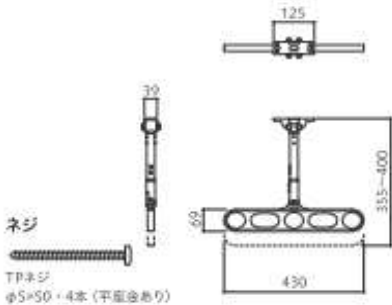

## 仕様

- ◆アーム長さ 430mm
- ◆全長 355~400mm
- ◆無段階の高さ調整：0~45mm
- ◆傾斜天井対応：前方30°(5寸5分勾配まで)

## 材質(表面仕上)

- ベース ステンレス(塗装仕上)
- シャフト アルミ押出形材(アルマイト+塗装)
- アーム アルミダイカスト(塗装仕上)
- 金具・ネジ類 ステンレス

価格=1セット(2本組) / ケース入数=3セット / 本取付用パーツ付

商品コード	商品名	単位	価格(税込)	JANコード
015998	ZP-104-LB セット		¥13,500	4971771041560
015997	ZP-104-DB セット		¥13,500	4971771041553

本カタログに掲載されている価格はすべて税抜価格です。

- 長さを縮める特注に対応します。 ※価格は20%アップ(納期：約2週間)
- 最小サイズは315mmまで可能です。

ネジ  
TPネジ  
φ5×50・4本(平皿金あり)

ZP-104-LB

ZP-104-DB

高さ調整が可能です。  
製品写真は★の長さの状態で。

## 取付穴寸法

取付深さは2mm

詳細→P.91