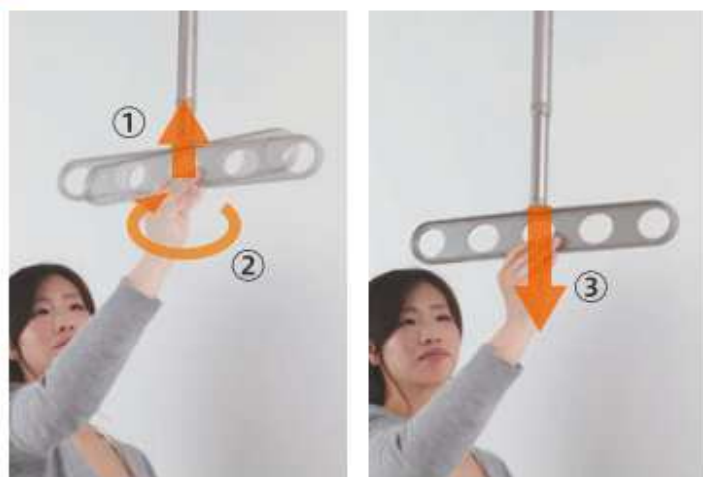

# 軒天用 ホスクリーン

革新的なデザイン性と  
きめ細かな  
操作性を両立

◆ スマートなデザイン

◆ 「ワンタッチ高さ調整」(ZA/ZAN型)

人目につきやすい軒天にこそ、  
スタイリッシュな物干を…  
そんなニーズに応え、  
これまでにないすっきりとスマートな  
デザインを実現。  
きめ細かな長さ調整など、  
高い操作性も両立しました。

■ ドライバーなどの工具を使わずに高さ調整可能

下げる場合

- ①アームを軽く上げます。
- ②左へ少し回します。
- ③そのままの状態を下ろし、右へ戻します。

上げる場合

アームをそのまま上げます。

70mm毎にワンタッチで高さが調整できます。

※竿を通したままでの操作は竿抜け止めなどを付けた状態で行ってください。