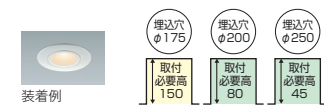

在庫	北海道	東北	北関東	東京	南関東	中部	大阪	九州
	●	●	●	●	●	●	●	●

対応器具

品番	対応器具径	仕様
JBK 45833E	φ135~146mm	軒下用
JBK 45834E	φ160~171mm	ダウンライト

取付必要高 (JBK 45833E・JBK 45834E)