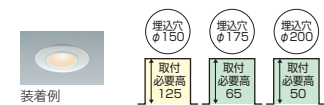

在庫	北海道	東北	北関東	東京	南関東	中部	大阪	九州
	●	●	●	●	●	●	●	●