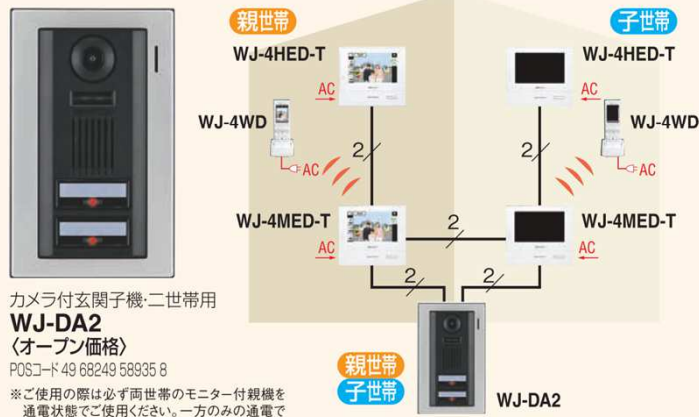

モニター付
ワイヤレス子機
WJ-4WD
<オープン価格>
POSコード 49 68249 58957 0
●充電台付

2.4型
カラー

モニター付
ワイヤレス子機
WJ-4WD
<オープン価格>
POSコード 49 68249 58957 0
●充電台付

ワイヤレス子機の
通達距離を
延長します

ワイヤレス中継器
WJW-R
<オープン価格>
POSコード 49 68249 58968 6
●専用電源アダプター付

※1 本製品は、DECT(Digital Enhanced Cordless Telecommunications)に準拠した日本国内向けの通信方式です。(一般社団法人電波産業会標準規格[ARIB STD-T101]準拠)

GOOD DESIGN

7型
カラー

SDカード
対応

モニター付子機
WJ-4HED-T
<オープン価格>
POSコード 49 68249 58913 6
●AC電源直結式
●2個用または3個用スイッチボックス

独立
二世帯

独立二世帯住宅にも対応します。

カメラ付玄関子機・二世帯用
WJ-DA2
<オープン価格>
POSコード 49 68249 58935 8

※ご使用の際は必ず両世帯のモニター付親機を
通電状態でご使用ください。一方のみの通電で
は呼出が動作しない場合があります。

SDカード
対応

不在時の来訪者も準動画で確認。
録画画面はズームとワイドの組合せを
選択できます。

みやすさ
補正

逆光も夜間も見やすく補正、しっかり確認。
逆光時や夜間に顔が暗く見にくいとき「みやすさ」
ボタンをタッチすれば顔を明るく補正します。