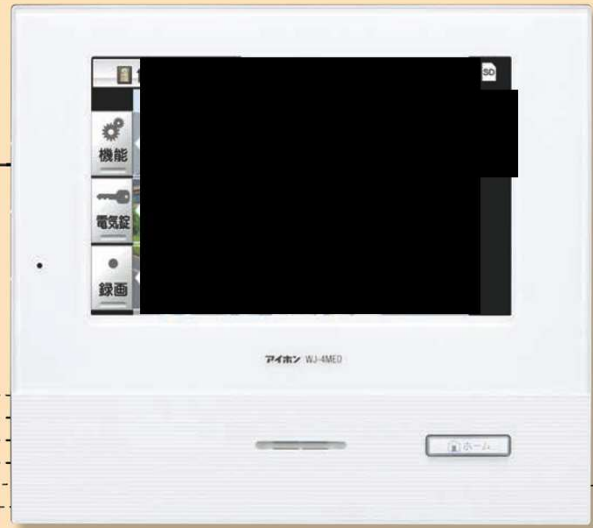

**映り込みを防ぐ
カバーレス
レンズ採用**

光の乱反射や結露の原因となるレンズのカバーを取り去りました。

カメラ付玄関子機
WJ-DA
〈オープン価格〉
POSコード
49 68249 58924 2

超広角カメラ搭載

LED照明とみやすさ補正で

※画面はイメージです

モニター付親機
WJ-4MED-T
〈オープン価格〉
POSコード 49 68249 58902 0
●AC電源直結式
●2個用または3個用スイッチボックス

待受電力71.4%削減
当社JD-3ME-T2の機種比

または

**セガカワ
対応** 27ページ参照
センサーライトカメラ
WJW-LC-T
〈オープン価格〉
POSコード 49 68249 58946 4
●AC電源直結式

さらに

夜間はスピーカーから出る音量を自動で小さく調節します。

WJ-45
〈オープン価格〉
カメラ付玄関子機:WJ-DAと
モニター付親機:WJ-4MED-T、
モニター付ワイヤレス子機(充電台付):WJ-4WD
各1台のセット
POSコード 49 68249 58894 8

最大設置台数

カメラ付玄関子機	0台	1台	2台	3台	4台
センサーライトカメラ	4台	3台	2台	1台	0台

**電気錠
対応** 2カ所
28ページ参照

**住警器
対応** 26ページ参照

住宅用火災警報器またはコールボタンと連動できます。

住宅用火災警報器 (移接点出力付) または コールボタン **QE-W-BNW**
本体希望小売価格 **6,500円(税別)**
POSコード 49 68249 01985 4
埋込型(1個用)
●防まつ型 ●ノンロック式