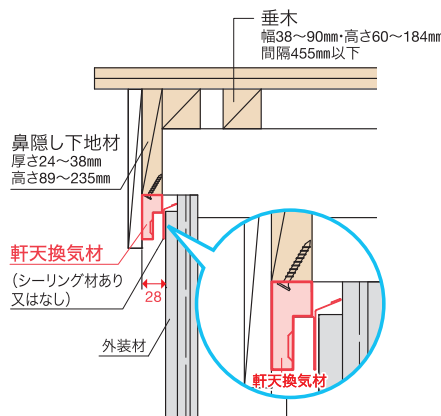

万が一換気材、マルチパーツ内部に雨水が浸入した場合は水抜き穴から排水されます。

本体端部に取り付けることで雨水浸入のリスクを解消し、屋根全周からの小屋裏換気を可能にしました。

有効換気孔面積100.0cm²/m

●換気材本体

換気孔から内部へ浸入した水は、風圧によってマルチパーツへ。

●マルチパーツ

換気孔がないため、新たな水滴が外部から浸入する心配がありません。躯体に浸入する前に水抜き穴から確実に排水されます。

□□...品番の後に色型番が入ります。

B 2ケース以下(混合可)は、運賃が必要となります。

参考納まり図

● 水下側

● ケラバ側

● 水上側

小屋裏換気ナビ

小屋裏換気の全てがわかる!お役立ちWEBサイト

軒天換気材を
スピード検索

軒天換気材の
本数をスピード計算

小屋裏換気のお
役立ち情報

まずは「小屋裏換気ナビ」へアクセス!

小屋裏換気ナビ

search

※iPhoneのカメラからも読み取れます。(iOS11から)

※ 製品に関する詳しい情報は、当社WEBサイトまたは施工説明書をご覧ください。