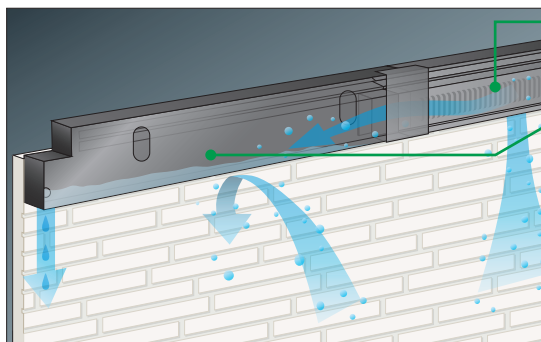

2023年10月発売

全周使用可能の軒ゼロタイプに マルチタイプの役物が新登場!

> 防火対応軒天換気材 軒ゼロタイプ [FV-N024F]

45分準耐火構造認定品

大臣認定番号: QF045RS-0204

※ 当製品の施工には鼻隠しなどが必要となります。詳しくは施工説明書をご覧ください。

NEW 様々な屋根形状や勾配に対応したマルチパーツが新登場。

1~6寸、12.5寸勾配にもこの役物ひとつで対応できるようになりました。今まで必要だった品番の拾い出しに必要な設計積算も不要になります。

勾配対応の役物は、様々な屋根形状に対応 ■ マルチパーツ

FV-N024Fの特長

雨仕舞いに優れているので、
水上側・ケラバ側など全周への使用が可能。

■ 全周使用を可能にした独自開発のマルチパーツ

建物の出隅や入隅などのコーナー部・端部は雨水の浸入リスクが高くなります。そこでFV-N024Fでは、独自開発の「マルチパーツ」を用意しました。

マルチパーツには換気孔がなく、建物の雨水浸入の弱点となりえるコーナー部・端部に設置することで、漏水リスクを軽減します。

万が一換気材、マルチパーツ内部に雨水が浸入した場合は水抜き穴から排水されます。

本体端部に取り付けることで雨水浸入のリスクを解消し、屋根全周からの小屋裏換気を可能にしました。

有効換気孔面積100.0cm²/m

●換気材本体

換気孔から内部へ浸入した水は、風圧によってマルチパーツへ。

●マルチパーツ

換気孔がないため、新たな水滴が外部から浸入する心配がありません。躯体に浸入する前に水抜き穴から確実に排水されます。