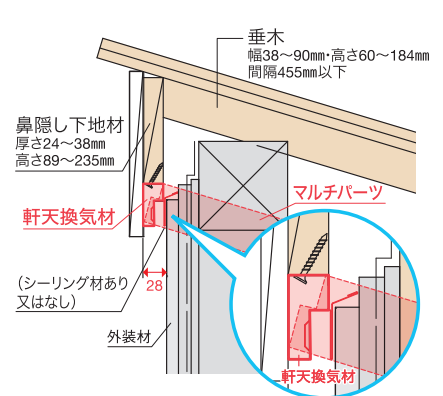

万が一換気材、マルチパーツ内部に雨水が浸入した場合は水抜き穴から排水されます。

本体端部に取り付けることで雨水浸入のリスクを解消し、屋根全周からの小屋裏換気を可能にしました。

有効換気孔面積100.0cm²/m

●換気材本体

換気孔から内部へ浸入した水は、風圧によってマルチパーツへ。

●マルチパーツ

換気孔がないため、新たな水滴が外部から浸入する心配がありません。躯体に浸入する前に水抜き穴から確実に排水されます。

□□...品番の後に色型番が入ります。

B 2ケース以下(混合可)は、運賃が必要となります。

参考納まり図

● 水下側

● ケラバ側

● 水上側

小屋裏換気ナビ

小屋裏換気の全てがわかる!お役立ちWEBサイト

軒天換気材を
スピード検索

軒天換気材の
本数をスピード計算

小屋裏換気のお
役立ち情報

まずは「小屋裏換気ナビ」へアクセス!

小屋裏換気ナビ

search

※iPhoneのカメラからも読み取れます。(iOS11から)

※ 製品に関する詳しい情報は、当社WEBサイトまたは施工説明書をご覧ください。