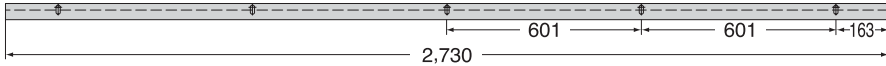

万が一換気材、マルチパーツ内部に雨水が浸入した場合は水抜き穴から排水されます。

本体端部に取り付けることで雨水浸入のリスクを解消し、屋根全周からの小屋裏換気を可能にしました。

有効換気孔面積100.0cm²/m

●換気材本体

換気孔から内部へ浸入した水は、風圧によってマルチパーツへ。

●マルチパーツ

換気孔がないため、新たな水滴が外部から浸入する心配がありません。躯体に浸入する前に水抜き穴から確実に排水されます。

■ スリムな意匠性

見付幅は28mm。換気孔が正面から見えず、スッキリとした納まりで小屋裏換気を実現します。

防火対応 軒天換気材 (軒ゼロタイプ)

45分 準耐火構造認定品

大臣認定番号：QF045RS-0204

WT AG CB BK
ホワイト アンバーグレー シックブラウン ブラック

有効換気孔面積
100.0cm²/m

※マルチパーツには換気孔が
ついておりません。

高耐食
仕様

■ FV-N024F-L27

■ FV-N024F-L18

■ FV-N024F-L27

■ FV-N024F-L18

品番	FV-N024F-L27-□□	FV-N024F-L18-□□
色型番	WT / AG / CB / BK	
色・柄	ホワイト・アンバーグレー・シックブラウン・ブラック	
長さ	2,730mm	1,820mm
材質	カラーGL鋼板* (高耐食仕様、厚さ0.35mm) *JIS G3322	
梱包	6本/ケース	
正価	7,870円/本	6,660円/本
付属品	取付ビス6本入袋×6袋/ケース	