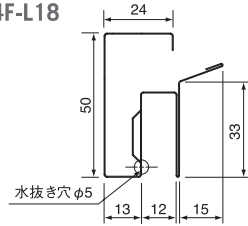

万が一換気材、マルチパーツ内部に雨水が浸入した場合は水抜き穴から排水されます。

本体端部に取り付けることで雨水浸入のリスクを解消し、屋根全周からの小屋裏換気を可能にしました。

有効換気孔面積100.0cm²/m

●換気材本体

換気孔から内部へ浸入した水は、風圧によってマルチパーツへ。

●マルチパーツ

換気孔がないため、新たな水滴が外部から浸入する心配がありません。躯体に浸入する前に水抜き穴から確実に排水されます。

■ スリムな意匠性

見付幅は28mm。換気孔が正面から見えず、スッキリとした納まりで小屋裏換気を実現します。

防火対応 軒天換気材 (軒ゼロタイプ)

45分 準耐火構造認定品

大臣認定番号：QF045RS-0204

WT AG CB BK
ホワイト アンバーグレー シックブラウン ブラック

有効換気孔面積
100.0cm²/m

※マルチパーツには換気孔が
ついておりません。

高耐食
仕様

■ FV-N024F-L27

■ FV-N024F-L18

■ FV-N024F-L27

■ FV-N024F-L18

品番	FV-N024F-L27-□□	FV-N024F-L18-□□
色型番	WT / AG / CB / BK	
色・柄	ホワイト・アンバーグレー・シックブラウン・ブラック	
長さ	2,730mm	1,820mm
材質	カラーGL鋼板* (高耐食仕様、厚さ0.35mm) *JIS G3322	
梱包	6本/ケース	
正価	7,870円/本	6,660円/本
付属品	取付ビス6本入袋×6袋/ケース	

※ 有効換気面積:100.0cm²/m

□□...品番の後に色型番が入ります。

■ 役物 (別売品)

品名	NEW マルチパーツ	ジョイントカバー
品番	FV-N024FMP-□□	FV-N024FJC-□□
色型番	WT / AG / CB / BK	
色・柄	ホワイト・アンバーグレー・シックブラウン・ブラック	
タイプ	端部・出入隅(水平・勾配)・妻面	共通
材質	カラーGL鋼板* (高耐食仕様、厚さ0.35mm) *JIS G3322	
梱包	2セット (左右各2コ) / ケース	12コ/ケース
正価	6,400円/セット B	640円/コ B
付属品	取付ビス6本入袋×2袋	—