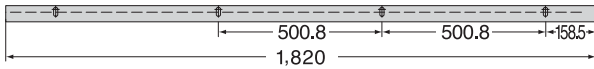

万が一換気材、マルチパーツ内部に雨水が浸入した場合は水抜き穴から排水されます。

本体端部に取り付けることで雨水浸入のリスクを解消し、屋根全周からの小屋裏換気を可能にしました。

有効換気孔面積100.0cm²/m

●換気材本体

換気孔から内部へ浸入した水は、風圧によってマルチパーツへ。

●マルチパーツ

換気孔がないため、新たな水滴が外部から浸入する心配がありません。躯体に浸入する前に水抜き穴から確実に排水されます。

■ スリムな意匠性

見付幅は28mm。換気孔が正面から見えず、スッキリとした納まりで小屋裏換気を実現します。

防火対応 軒天換気材 (軒ゼロタイプ)

45分 準耐火構造認定品

大臣認定番号：QF045RS-0204

WT AG CB BK
ホワイト アンバーグレー シックブラウン ブラック

有効換気孔面積
100.0cm²/m

※マルチパーツには換気孔が
ついておりません。

高耐食
仕様

■ FV-N024F-L27

■ FV-N024F-L18

■ FV-N024F-L27

■ FV-N024F-L18

品番	FV-N024F-L27-□□	FV-N024F-L18-□□
色型番	WT / AG / CB / BK	
色・柄	ホワイト・アンバーグレー・シックブラウン・ブラック	
長さ	2,730mm	1,820mm
材質	カラーGL鋼板* (高耐食仕様、厚さ0.35mm) *JIS G3322	
梱包	6本/ケース	
正価	7,870円/本	6,660円/本
付属品	取付ビス6本入袋×6袋/ケース	