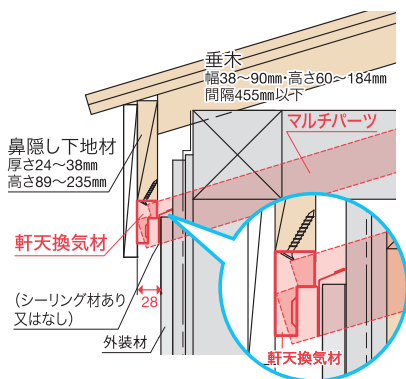

万が一換気材、マルチパーツ内部に雨水が浸入した場合は水抜き穴から排水されます。

本体端部に取り付けることで雨水浸入のリスクを解消し、屋根全周からの小屋裏換気を可能にしました。

有効換気孔面積100.0cm²/m

●換気材本体

換気孔から内部へ浸入した水は、風圧によってマルチパーツへ。

●マルチパーツ

換気孔がないため、新たな水滴が外部から浸入する心配がありません。躯体に浸入する前に水抜き穴から確実に排水されます。

※ 有効換気面積:100.0cm²/m

□□...品番の後に色型番が入ります。

■ 役物 (別売品)

品名	NEW マルチパーツ	ジョイントカバー
品番	FV-N024FMP-□□	FV-N024FJC-□□
色型番	WT / AG / CB / BK	
色・柄	ホワイト・アンバーグレー・シックブラウン・ブラック	
タイプ	端部・出入隅(水平・勾配)・妻面	共通
材質	カラーGL鋼板* (高耐食仕様、厚さ0.35mm) *JIS G3322	
梱包	2セット (左右各2コ) / ケース	12コ/ケース
正価	6,400円/セット B	640円/コ B
付属品	取付ビス6本入袋×2袋	—

□□...品番の後に色型番が入ります。

B 2ケース以下(混合可)は、運賃が必要となります。

参考納まり図

● 水下側

● ケラバ側

● 水上側

小屋裏換気ナビ

小屋裏換気の全てがわかる!お役立ちWEBサイト