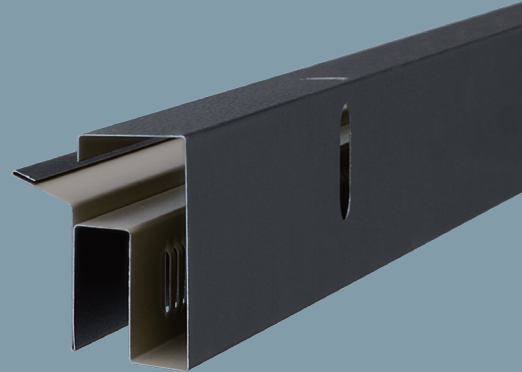

2023年10月発売

全周使用可能の軒ゼロタイプに マルチタイプの役物が新登場!

> 防火対応軒天換気材 軒ゼロタイプ [FV-N024F]

45分準耐火構造認定品

大臣認定番号: QF045RS-0204

※ 当製品の施工には鼻隠しなどが必要となります。詳しくは施工説明書をご覧ください。

NEW 様々な屋根形状や勾配に対応したマルチパーツが新登場。

1~6寸、12.5寸勾配にもこの役物ひとつで対応できるようになりました。今まで必要だった品番の拾い出しに必要な設計積算も不要になります。

勾配対応の役物は、様々な屋根形状に対応 ■ マルチパーツ

FV-N024Fの特長

雨仕舞いに優れているので、
水上側・ケラバ側など全周への使用が可能。

■ 全周使用を可能にした独自開発のマルチパーツ

建物の出隅や入隅などのコーナー部・端部は雨水の浸入リスクが高くなります。そこでFV-N024Fでは、独自開発の「マルチパーツ」を用意しました。

マルチパーツには換気孔がなく、建物の雨水浸入の弱点となりえるコーナー部・端部に設置することで、漏水リスクを軽減します。

万が一換気材、マルチパーツ内部に雨水が浸入した場合は水抜き穴から排水されます。

本体端部に取り付けることで雨水浸入のリスクを解消し、屋根全周からの小屋裏換気を可能にしました。

有効換気孔面積100.0cm²/m

●換気材本体

換気孔から内部へ浸入した水は、風圧によってマルチパーツへ。

●マルチパーツ

換気孔がないため、新たな水滴が外部から浸入する心配がありません。躯体に浸入する前に水抜き穴から確実に排水されます。