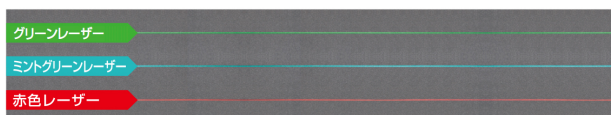

製品概要・特徴

・グリーンレーザーの視認性と赤色レーザーのスッキリとしたラインの両方を兼ね備えたミントグリーンレーザー

・照射するラインの明るさを周辺環境に合わせて調整可能

連続点灯時間(全点灯・乾電池使用時)		
RGL-601	100%	約 2 時間
	50%	約 4 時間 ^(※)
RGL-501	100%	約 3 時間
	50%	約 5 時間 ^(※)
RGL-401	100%	約 4 時間
	50%	約 7 時間 ^(※)