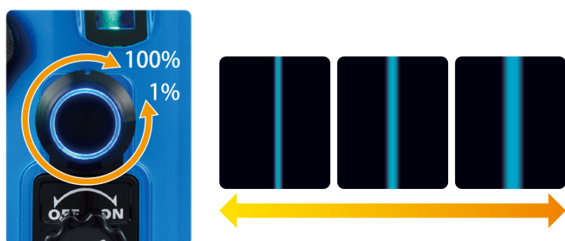

製品概要・特徴

・グリーンレーザーの視認性と赤色レーザーのスッキリとしたラインの両方を兼ね備えたミントグリーンレーザー

・照射するラインの明るさを周辺環境に合わせて調整可能

連続点灯時間(全点灯・乾電池使用時)		
RGL-601	100%	約 2 時間
	50%	約 4 時間 ^(※)
RGL-501	100%	約 3 時間
	50%	約 5 時間 ^(※)
RGL-401	100%	約 4 時間
	50%	約 7 時間 ^(※)

※使用環境により異なります。あくまでも目安値となります。

・振動の多い現場でもラインが素早く安定する高速整準

標準付属品

・過酷な現場環境下でも安心な防塵防滴収納ケース (CASE-12)

レーザーゴーグル (GLG1)

L型ターゲット板×2

ACアダプター (AC-L06010)

単3形アルカリ乾電池×4本 (モニター用)