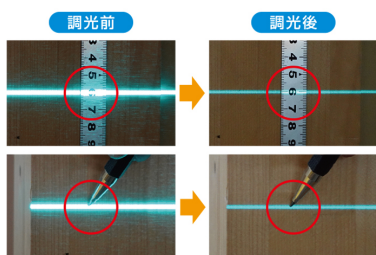

製品概要・特徴

・グリーンレーザーの視認性と赤色レーザーのスッキリとしたラインの両方を兼ね備えたミントグリーンレーザー

・照射するラインの明るさを周辺環境に合わせて調整可能

連続点灯時間(全点灯・乾電池使用時)		
RGL-601	100%	約 2 時間
	50%	約 4 時間 ^(※)
RGL-501	100%	約 3 時間
	50%	約 5 時間 ^(※)
RGL-401	100%	約 4 時間
	50%	約 7 時間 ^(※)

※使用環境により異なります。あくまでも目安値となります。

・振動の多い現場でもラインが素早く安定する高速整準

標準付属品

・過酷な現場環境下でも安心な防塵防滴収納ケース (CASE-12)

レーザーゴーグル (GLG1)

L型ターゲット板×2

ACアダプター (AC-L06010)

単3形アルカリ乾電池×4本 (モニター用)