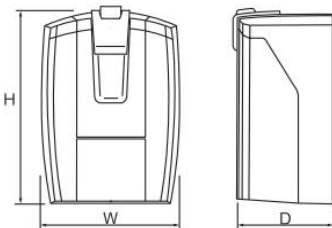

DK-N400

大容量・防滴・壁付けタイプ

プッシュボタン式

10本 約15枚

防滴カバー付
雨の浸入や
本体の汚れを
防ぎます

プッシュ
ボタン式で
簡単操作

シリーズで
一番の
収納力です

本体裏面で
暗証番号の設定

- 防滴カバー付きの壁付け専用タイプ。
- 大きなプッシュボタンで簡単施錠・解錠。暗い場所でも使いやすい操作性です。
- 錠の暗証番号は可変式で1~10桁のお好きな番号を何度でも簡単に設定できます。
- 取付用ビス、カールプラグ付。

収納空間:約W60×H90×D30mm

サイズ(W×H×D)	パッケージサイズ(W×H×D)	質量
94×140×68mm	140×250×70mm	920g
材質		
ゴム(TPR)・垂鉛ダイキャスト・塗装仕上		