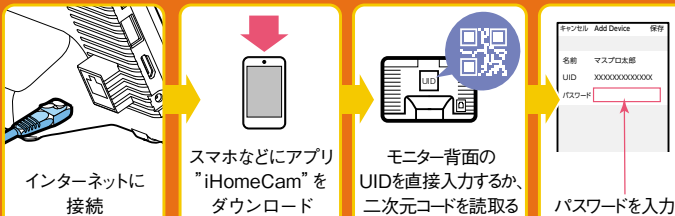

## スマホで確認

### ▶人の動きを検知し、モニター、スマホにお知らせ

アプリ「iHomeCam」でお使いのスマートフォンやタブレットからも監視が可能になります。

「iHomeCam」は、App Store(iOS)、Google Play(Android)で検索してインストール(無料)できます。

●iOS8.0以降、Android6.0以降対応(iOS10.3、Android6.0まで動作確認済)

モニターをインターネットに接続する必要があります。

### スマホやタブレットでの確認もかんたん設定