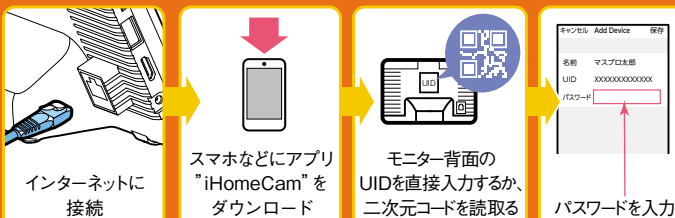

スマホやタブレットでの確認もかんたん設定

▶ 夜間撮影に対応

暗くなると、自動で赤外線撮影に切り換り、夜間・暗所でも撮影することができます。(白黒映像となり、明暗に差が出る場合があります)

実際の撮影環境によっては、映像の鮮明度が異なります。

センサーライトの横にカメラを設置しないようにしてください。夜間にセンサーライトの光が照らされると、カメラに搭載している照度センサーが反応し、暗視撮影できなくなります。設置する場合は5m※以上離してください。
※5mは目安距離です。動作を保証する距離ではありません。

▶ フルハイビジョンの高画質撮影

フルハイビジョン画質(1920×1080ピクセル)のカメラですから、より詳細な様子を撮影できます。

WHC7M(従来品)
ハイビジョン

1280×720ピクセル
約92万画素

WHC7M3、WHC10M3
フルハイビジョン

1920×1080ピクセル
約200万画素