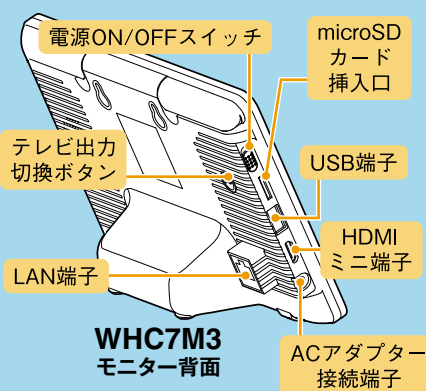

モニター端子配列

WHC7M3
モニター背面

カメラの無線電波についてのご注意

- ●本機は2.4GHz帯の電波でカメラとモニター間の通信を行なうため、以下についてご注意ください。
- ●本機が2.4GHz帯で通信する無線LANの電波に影響を与えたり、無線LANの電波から影響を受けることがあります。
- ●2セット以上のモニターとカメラを同一箇所に設置すると、それぞれの無線電波が干渉し合っ、正常に動作しないことがあります。
- ●カメラを増設して、複数台のカメラを設置するときは、3m以上を目安に間隔をあけて設置してください。