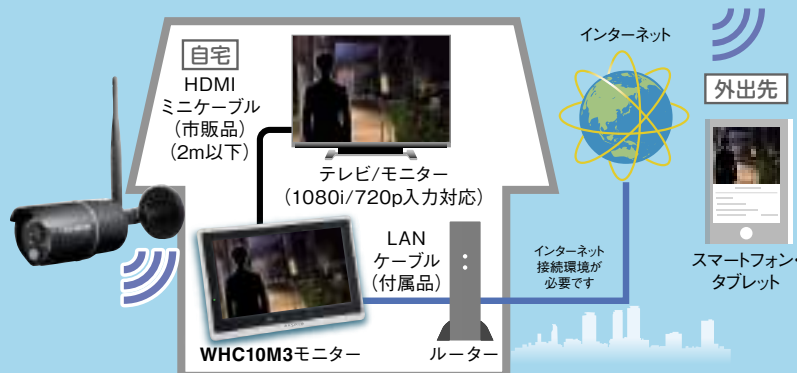

接続イメージ

●スマートフォン・タブレットをご利用の場合

●WHC7M3の場合、映像・音声の出力は本機モニターまたはHDMI接続した外部モニターのどちらか一方になります。