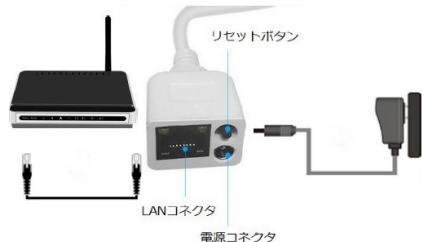

超広角
180度

パノラマカメラ用180° 広角レンズを搭載。カメラ1台でより広範囲のエリアを撮影できます。

設定は簡単3ステップ

①専用アプリ”Bスマートホーム”をインストール

②カメラとルーターをLANケーブルで接続し、カメラ電源を接続

③アプリを起動し、カメラ追加画面で、カメラ本体のQRコードを読み取り

ご利用シチュエーション① 工場や倉庫、店舗の防犯対策

フルハイビジョン200万画素
 高解像度画像で、手元や詳細まで撮影が出来ます。生産状況や人員配置も確認出来ます。

現場のモニタリング
 スマホでリアルタイム映像の確認や録画映像の再生が可能です。

ご利用シチュエーション② モバイル通信ユニットとセットで農家の防犯対策に！

モバイル通信ユニット
 インターネット回線が無い場所でも遠隔監視が可能です。

フルハイビジョン200万画素
 180度の超広角レンズで、1台のカメラで敷地の広範囲を撮影出来ます。赤外線暗視機能で夜間も撮影可能です。

不審者の検知・現場のモニタリング
 スマホでリアルタイム映像の確認や録画映像の再生が可能です。録画は常時録画やスケジュール録画、動体検知録画が可能です。