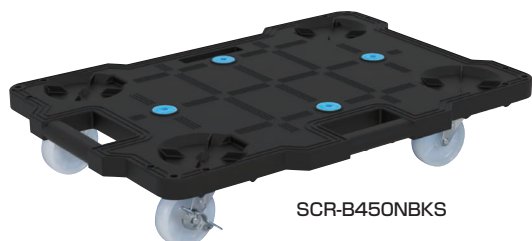

均等積載荷重 **100kg**

サカエキャリー (スタッキング・連結仕様) **NEW**

組立式

ナイロンキャスター仕様 SCR-B400タイプ (荷台寸法500×370mm)

※ストッパー付の場合、4輪自在は、内2個がストッパー付になります。

SCR-B400NBK

SCR-B400NBS

SCR-B400NB

●外形寸法：520×390×118mm ●材質：PP ●規定出荷数：10台

●ストッパー付き

車輪タイプ	カラー	品番	質量	価格(税抜)/台	メーカー希望小売価格/台
自在2・固定2	●	212403 SCR-B400NKBKS	1.8kg	¥4,350	¥5,090
	●	212407 SCR-B400NKBS	1.8kg	¥4,350	¥5,090
4輪自在	●	212404 SCR-B400NBKS	1.9kg	¥4,690	¥5,490
	●	212408 SCR-B400NBS	1.9kg	¥4,690	¥5,490

●外形寸法：520×390×118mm ●材質：PP ●規定出荷数：10台

ナイロンキャスター仕様 SCR-B450タイプ (荷台寸法600×410mm)

※ストッパー付の場合、4輪自在は、内2個がストッパー付になります。

SCR-B450NBK

SCR-B450NBS

SCR-B450NB

SCR-B450NBKS

●ストッパー無し

車輪タイプ	カラー	品番	質量	価格(税抜)/台	メーカー希望小売価格/台
自在2・固定2	●	212411 SCR-B450NKBK	2.0kg	¥3,590	¥4,200
	●	212415 SCR-B450NKB	2.0kg	¥3,590	¥4,200
4輪自在	●	212412 SCR-B450NBK	2.1kg	¥3,990	¥4,670
	●	212416 SCR-B450NB	2.1kg	¥3,990	¥4,670