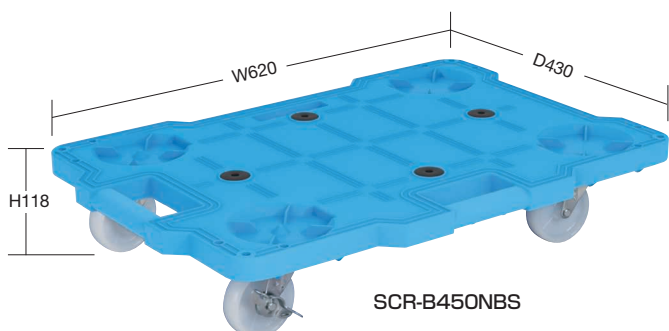

均等積載荷重 **100kg**

サカエキャリー (スタッキング・連結仕様) **NEW**

組立式

ナイロンキャスター仕様 SCR-B400タイプ (荷台寸法500×370mm)

※ストッパー付の場合、4輪自在は、内2個がストッパー付になります。

SCR-B400NBK

SCR-B400NBS

SCR-B400NB

SCR-B400NBKS

●ストッパー無し

車輪タイプ	カラー	品番	質量	価格(税抜)/台	メーカー希望小売価格/台
自在2・固定2	●	212401 SCR-B400NKBK	1.7kg	¥3,260	¥3,810
	●	212405 SCR-B400NKB	1.7kg	¥3,260	¥3,810
4輪自在	●	212402 SCR-B400NBK	1.8kg	¥3,660	¥4,280
	●	212408 SCR-B400NB	1.8kg	¥3,660	¥4,280

●外形寸法：520×390×118mm ●材質：PP ●規定出荷数：10台

●ストッパー付き

車輪タイプ	カラー	品番	質量	価格(税抜)/台	メーカー希望小売価格/台
自在2・固定2	●	212403 SCR-B400NKBKS	1.8kg	¥4,350	¥5,090
	●	212407 SCR-B400NKBS	1.8kg	¥4,350	¥5,090
4輪自在	●	212404 SCR-B400NBKS	1.9kg	¥4,690	¥5,490
	●	212408 SCR-B400NBS	1.9kg	¥4,690	¥5,490

●外形寸法：520×390×118mm ●材質：PP ●規定出荷数：10台

ナイロンキャスター仕様 SCR-B450タイプ (荷台寸法600×410mm)

※ストッパー付の場合、4輪自在は、内2個がストッパー付になります。

SCR-B450NBK

SCR-B450NBS

SCR-B450NB

SCR-B450NBKS

●ストッパー無し