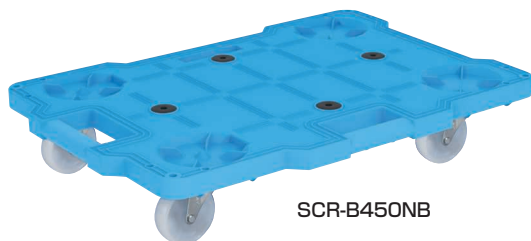

均等積載荷重 **100kg**

サカエキャリー (スタッキング・連結仕様) **NEW**

組立式

ナイロンキャスター仕様 SCR-B400タイプ (荷台寸法500×370mm)

※ストッパー付の場合、4輪自在は、内2個がストッパー付になります。

SCR-B400NBK

SCR-B400NBS

SCR-B400NB

●外形寸法：520×390×118mm ●材質：PP ●規定出荷数：10台

●ストッパー付き

車輪タイプ	カラー	品番	質量	価格(税抜)/台	メーカー希望小売価格/台
自在2・固定2	●	212403 SCR-B400NKBKS	1.8kg	¥4,350	¥5,090
	●	212407 SCR-B400NKBS	1.8kg	¥4,350	¥5,090
4輪自在	●	212404 SCR-B400NBKS	1.9kg	¥4,690	¥5,490
	●	212408 SCR-B400NBS	1.9kg	¥4,690	¥5,490

●外形寸法：520×390×118mm ●材質：PP ●規定出荷数：10台

ナイロンキャスター仕様 SCR-B450タイプ (荷台寸法600×410mm)

※ストッパー付の場合、4輪自在は、内2個がストッパー付になります。

SCR-B450NBK

SCR-B450NBS

SCR-B450NB

SCR-B450NBKS

●ストッパー無し

●外形寸法：620×430×118mm ●材質：PP ●規定出荷数：10台

●ストッパー付き

車輪タイプ	カラー	品番	質量	価格(税抜)/台	メーカー希望小売価格/台
自在2・固定2	●	212413 SCR-B450NKBKS	2.1kg	¥4,720	¥5,520
	●	212417 SCR-B450NKBS	2.1kg	¥4,720	¥5,520
4輪自在	●	212414 SCR-B450NBKS	2.2kg	¥5,020	¥5,870
	●	212418 SCR-B450NBS	2.2kg	¥5,020	¥5,870