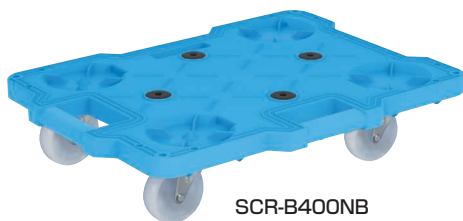

均等積載荷重 **100kg**

サカエキャリー (スタッキング・連結仕様) **NEW**

組立式

ナイロンキャスター仕様 SCR-B400タイプ (荷台寸法500×370mm)

※ストッパー付の場合、4輪自在は、内2個がストッパー付になります。

SCR-B400NBK

SCR-B400NBS

SCR-B400NB

SCR-B400NBKS

●ストッパー無し

車輪タイプ	カラー	品番	質量	価格(税抜)/台	メーカー希望小売価格/台
自在2・固定2	●	212401 SCR-B400NKBK	1.7kg	¥3,260	¥3,810
	●	212405 SCR-B400NKB	1.7kg	¥3,260	¥3,810
4輪自在	●	212402 SCR-B400NBK	1.8kg	¥3,660	¥4,280
	●	212408 SCR-B400NB	1.8kg	¥3,660	¥4,280

●外形寸法：520×390×118mm ●材質：PP ●規定出荷数：10台

●ストッパー付き

車輪タイプ	カラー	品番	質量	価格(税抜)/台	メーカー希望小売価格/台
自在2・固定2	●	212403 SCR-B400NKBKS	1.8kg	¥4,350	¥5,090
	●	212407 SCR-B400NKBS	1.8kg	¥4,350	¥5,090
4輪自在	●	212404 SCR-B400NBKS	1.9kg	¥4,690	¥5,490
	●	212408 SCR-B400NBS	1.9kg	¥4,690	¥5,490

●外形寸法：520×390×118mm ●材質：PP ●規定出荷数：10台

ナイロンキャスター仕様 SCR-B450タイプ (荷台寸法600×410mm)

※ストッパー付の場合、4輪自在は、内2個がストッパー付になります。

SCR-B450NBK

SCR-B450NBS

SCR-B450NB

SCR-B450NBKS

●ストッパー無し