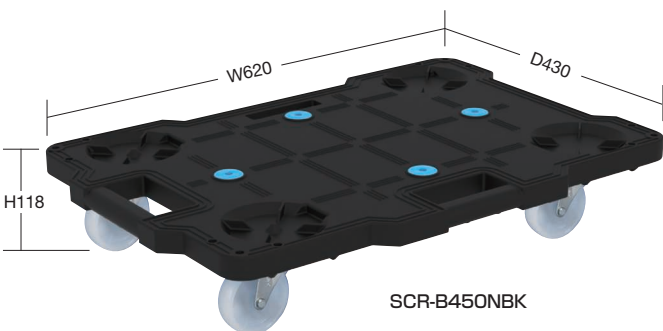

均等積載荷重 **100kg**

サカエキャリー (スタッキング・連結仕様) **NEW**

組立式

ナイロンキャスター仕様 SCR-B400タイプ (荷台寸法500×370mm)

※ストッパー付の場合、4輪自在は、内2個がストッパー付になります。

SCR-B400NBK

SCR-B400NBS

SCR-B400NB

SCR-B400NBKS

●ストッパー無し

車輪タイプ	カラー	品番	質量	価格(税抜)/台	メーカー希望小売価格/台
自在2・固定2	●	212401 SCR-B400NKBK	1.7kg	¥3,260	¥3,810
	●	212405 SCR-B400NKB	1.7kg	¥3,260	¥3,810
4輪自在	●	212402 SCR-B400NBK	1.8kg	¥3,660	¥4,280
	●	212408 SCR-B400NB	1.8kg	¥3,660	¥4,280

●外形寸法：520×390×118mm ●材質：PP ●規定出荷数：10台

●ストッパー付き

車輪タイプ	カラー	品番	質量	価格(税抜)/台	メーカー希望小売価格/台
自在2・固定2	●	212403 SCR-B400NKBKS	1.8kg	¥4,350	¥5,090
	●	212407 SCR-B400NKBS	1.8kg	¥4,350	¥5,090
4輪自在	●	212404 SCR-B400NBKS	1.9kg	¥4,690	¥5,490
	●	212408 SCR-B400NBS	1.9kg	¥4,690	¥5,490

●外形寸法：520×390×118mm ●材質：PP ●規定出荷数：10台

ナイロンキャスター仕様 SCR-B450タイプ (荷台寸法600×410mm)

※ストッパー付の場合、4輪自在は、内2個がストッパー付になります。

SCR-B450NBK

SCR-B450NBS

SCR-B450NB

SCR-B450NBKS

●ストッパー無し