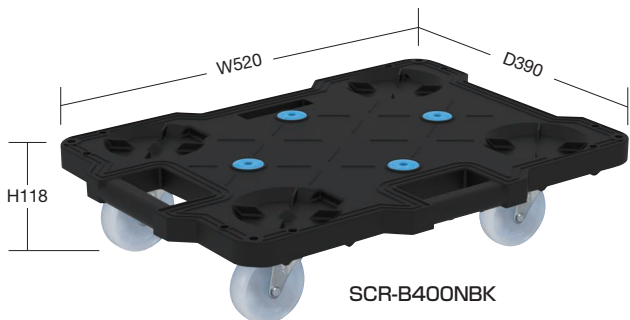

均等積載荷重 **100kg**

サカエキャリー (スタッキング・連結仕様) **NEW**

組立式

ナイロンキャスター仕様 SCR-B400タイプ (荷台寸法500×370mm)

※ストッパー付の場合、4輪自在は、内2個がストッパー付になります。

SCR-B400NBK

SCR-B400NBS

SCR-B400NB

SCR-B400NBKS

●ストッパー無し

車輪タイプ	カラー	品番	質量	価格(税抜)/台	メーカー希望小売価格/台
自在2・固定2	●	212401 SCR-B400NKBK	1.7kg	¥3,260	¥3,810
	●	212405 SCR-B400NKB	1.7kg	¥3,260	¥3,810
4輪自在	●	212402 SCR-B400NBK	1.8kg	¥3,660	¥4,280
	●	212408 SCR-B400NB	1.8kg	¥3,660	¥4,280

●外形寸法：520×390×118mm ●材質：PP ●規定出荷数：10台

●ストッパー付き

車輪タイプ	カラー	品番	質量	価格(税抜)/台	メーカー希望小売価格/台
自在2・固定2	●	212403 SCR-B400NKBKS	1.8kg	¥4,350	¥5,090
	●	212407 SCR-B400NKBS	1.8kg	¥4,350	¥5,090
4輪自在	●	212404 SCR-B400NBKS	1.9kg	¥4,690	¥5,490
	●	212408 SCR-B400NBS	1.9kg	¥4,690	¥5,490

●外形寸法：520×390×118mm ●材質：PP ●規定出荷数：10台

ナイロンキャスター仕様 SCR-B450タイプ (荷台寸法600×410mm)

※ストッパー付の場合、4輪自在は、内2個がストッパー付になります。

SCR-B450NBK

SCR-B450NBS

SCR-B450NB

SCR-B450NBKS

●ストッパー無し