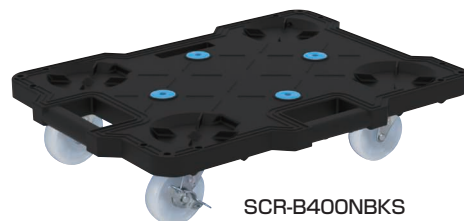

均等積載荷重 **100kg**

サカエキャリー (スタッキング・連結仕様) **NEW**

組立式

ナイロンキャスター仕様 SCR-B400タイプ (荷台寸法500×370mm)

※ストッパー付の場合、4輪自在は、内2個がストッパー付になります。

SCR-B400NBK

SCR-B400NBS

SCR-B400NB

SCR-B400NBKS

●ストッパー無し

車輪タイプ	カラー	品番	質量	価格(税抜)/台	メーカー希望小売価格/台
自在2・固定2	●	212401 SCR-B400NKBK	1.7kg	¥3,260	¥3,810
	●	212405 SCR-B400NKB	1.7kg	¥3,260	¥3,810
4輪自在	●	212402 SCR-B400NBK	1.8kg	¥3,660	¥4,280
	●	212408 SCR-B400NB	1.8kg	¥3,660	¥4,280

●外形寸法：520×390×118mm ●材質：PP ●規定出荷数：10台

●ストッパー付き

車輪タイプ	カラー	品番	質量	価格(税抜)/台	メーカー希望小売価格/台
自在2・固定2	●	212403 SCR-B400NKBKS	1.8kg	¥4,350	¥5,090
	●	212407 SCR-B400NKBS	1.8kg	¥4,350	¥5,090
4輪自在	●	212404 SCR-B400NBKS	1.9kg	¥4,690	¥5,490
	●	212408 SCR-B400NBS	1.9kg	¥4,690	¥5,490

●外形寸法：520×390×118mm ●材質：PP ●規定出荷数：10台

ナイロンキャスター仕様 SCR-B450タイプ (荷台寸法600×410mm)

※ストッパー付の場合、4輪自在は、内2個がストッパー付になります。

SCR-B450NBK

SCR-B450NBS

SCR-B450NB

SCR-B450NBKS

●ストッパー無し