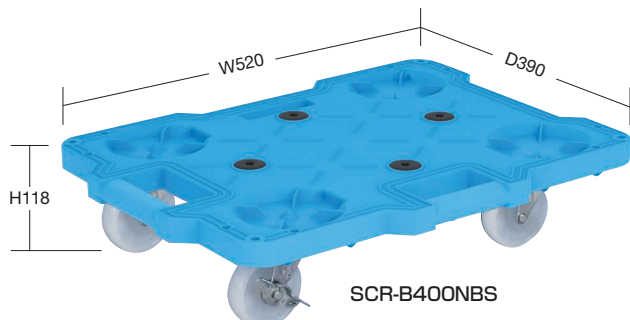

均等積載荷重 **100kg**

サカエキャリー (スタッキング・連結仕様) **NEW**

組立式

ナイロンキャスター仕様 SCR-B400タイプ (荷台寸法500×370mm)

※ストッパー付の場合、4輪自在は、内2個がストッパー付になります。

SCR-B400NBK

SCR-B400NBS

SCR-B400NB

SCR-B400NBKS

●ストッパー無し

車輪タイプ	カラー	品番	質量	価格(税抜)/台	メーカー希望小売価格/台
自在2・固定2	●	212401 SCR-B400NKBK	1.7kg	¥3,260	¥3,810
	●	212405 SCR-B400NKB	1.7kg	¥3,260	¥3,810
4輪自在	●	212402 SCR-B400NBK	1.8kg	¥3,660	¥4,280
	●	212408 SCR-B400NB	1.8kg	¥3,660	¥4,280

●外形寸法：520×390×118mm ●材質：PP ●規定出荷数：10台

●ストッパー付き

車輪タイプ	カラー	品番	質量	価格(税抜)/台	メーカー希望小売価格/台
自在2・固定2	●	212403 SCR-B400NKBKS	1.8kg	¥4,350	¥5,090
	●	212407 SCR-B400NKBS	1.8kg	¥4,350	¥5,090
4輪自在	●	212404 SCR-B400NBKS	1.9kg	¥4,690	¥5,490
	●	212408 SCR-B400NBS	1.9kg	¥4,690	¥5,490

●外形寸法：520×390×118mm ●材質：PP ●規定出荷数：10台

ナイロンキャスター仕様 SCR-B450タイプ (荷台寸法600×410mm)

※ストッパー付の場合、4輪自在は、内2個がストッパー付になります。

SCR-B450NBK

SCR-B450NBS

SCR-B450NB

SCR-B450NBKS

●ストッパー無し