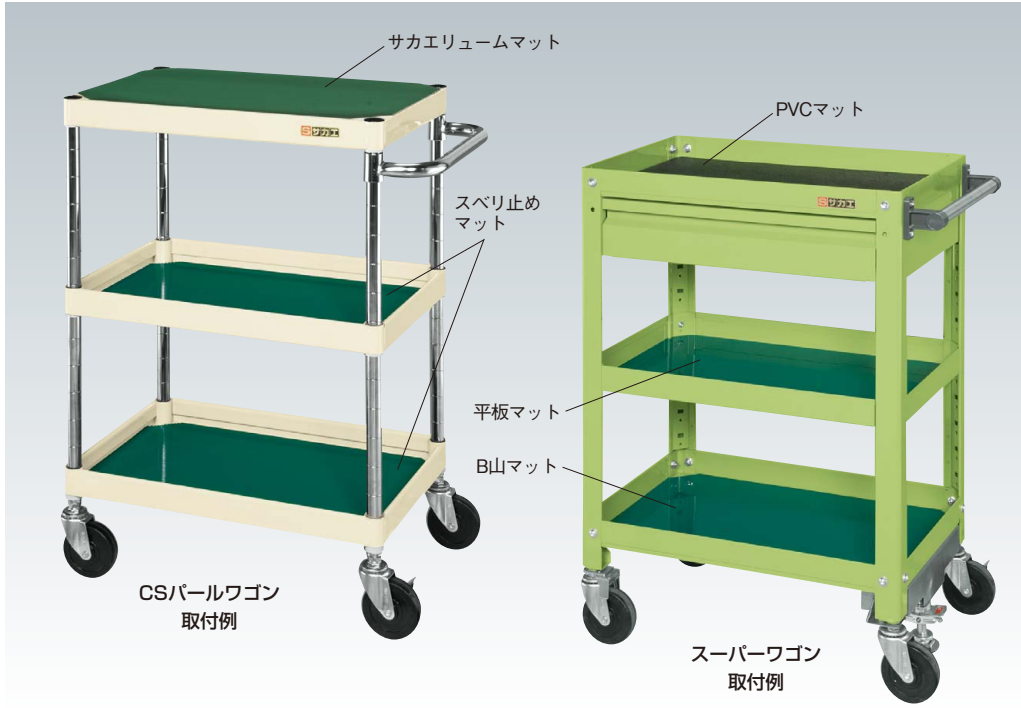

ワゴンにマットを付けて商品をグレードアップしませんか？

マットを付けると…

1. 天面が作業スペースに早変わり。

2. 収納物がキズ付きにくい。

3. ワゴンがキズ付きにくい。

マットはハサミ等で簡単に加工できます。

- ニューパール
- ニューCSシリーズ
- ニューパール固定タイプ
- スペシャル
- スーパースペシャル
- スーパー
- アシスタントワゴン
- フリー
- アルミ
- ファイル・ユニバーサル
- パソコンカート
- 色管理
- 高さ調整
- パネル
- ニューパール
- エース
- エスエス
- ボックス
- CS
- ニューツール
- 移動作業車
- ジャンボ
- キャビネット
- マット
- キャリア
- 別作

サカエリウムマット (すべり止め)

特長

- 耐久・耐薬・耐水性に優れています。
- 両面テープ付で、ワゴンにしっかり固定できます。

高寿命 耐薬品性

●両面テープ付

(単位: mm)

適合ワゴンサイズ	マット寸法	品番	価格(税抜)	メーカー希望小売価格
600×400用	592×392×2	525601 W-MM	¥2,980	¥3,480
750×500用	742×492×2	525602 W-KM	¥4,380	¥5,100
900×600用	892×592×2	525603 W-GM	¥5,100	¥5,900
1000×650用	992×642×2	525604 W-SM	¥6,400	¥7,400
1200×600用	1192×592×2	525605 W-CM	¥6,080	¥7,100

●材質: 塩化ビニール

PVCマット (すべり止め)

特長

- マット下部がスポンジ状でクッションの効果がります。
- すべり止め加工されています。

クッション効果 すべり止め効果

(単位: mm)

適合ワゴンサイズ	マット寸法	品番	価格(税抜)	メーカー希望小売価格
600×400用	585×385×5	525666 RM-MM2	¥2,950	¥3,440
750×500用	735×485×5	525667 RM-KM2	¥3,690	¥4,310
900×600用	888×588×5	525668 RM-GM2	¥5,180	¥6,000
1000×650用	992×642×5	525669 RM-SM2	¥7,350	¥8,500
1200×600用	1192×592×5	525670 RM-CM2	¥8,830	¥10,300

●材質: 塩化ビニール

サカエキャリーのメッシュ棚タイプが新登場。軽い上に連結も自由自在です。

●間口方向、奥行方向共に連結できます。

●2段式連結
使用例

●3段式連結
使用例

特長

- 従来のサカエキャリーに比べ最大約30%の軽量化を実現。耐荷重はそのままに組みやすさ、移動しやすさがアップしました。
- サカエキャリー同士の連結も工具なしで簡単可能。簡易的な棚としてご使用いただけます。

●2段式