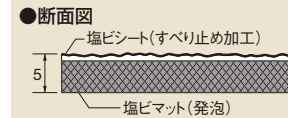

サカエリウムマット (すべり止め)

特長

- 耐久・耐薬・耐水性に優れています。
- 両面テープ付で、ワゴンにしっかり固定できます。

高寿命 耐薬品性

●両面テープ付

(単位: mm)

適合ワゴンサイズ	マット寸法	品番	価格(税抜)	メーカー希望小売価格
600×400用	592×392×2	525601 W-MM	¥2,980	¥3,480
750×500用	742×492×2	525602 W-KM	¥4,380	¥5,100
900×600用	892×592×2	525603 W-GM	¥5,100	¥5,900
1000×650用	992×642×2	525604 W-SM	¥6,400	¥7,400
1200×600用	1192×592×2	525605 W-CM	¥6,080	¥7,100

●材質: 塩化ビニール

PVCマット (すべり止め)

特長

- マット下部がスポンジ状でクッションの効果がります。
- すべり止め加工されています。

クッション効果 すべり止め効果

(単位: mm)

適合ワゴンサイズ	マット寸法	品番	価格(税抜)	メーカー希望小売価格
600×400用	585×385×5	525666 RM-MM2	¥2,950	¥3,440
750×500用	735×485×5	525667 RM-KM2	¥3,690	¥4,310
900×600用	888×588×5	525668 RM-GM2	¥5,180	¥6,000
1000×650用	992×642×5	525669 RM-SM2	¥7,350	¥8,500
1200×600用	1192×592×5	525670 RM-CM2	¥8,830	¥10,300