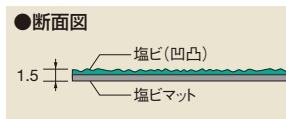

サカエリウムマット (すべり止め)

特長

- 耐久・耐薬・耐水性に優れています。
- 両面テープ付で、ワゴンにしっかり固定できます。

高寿命 耐薬品性

●両面テープ付

(単位: mm)

適合ワゴンサイズ	マット寸法	品番	価格(税抜)	メーカー希望小売価格
600×400用	592×392×2	525601 W-MM	¥2,980	¥3,480
750×500用	742×492×2	525602 W-KM	¥4,380	¥5,100
900×600用	892×592×2	525603 W-GM	¥5,100	¥5,900
1000×650用	992×642×2	525604 W-SM	¥6,400	¥7,400
1200×600用	1192×592×2	525605 W-CM	¥6,080	¥7,100

●材質: 塩化ビニール

PVCマット (すべり止め)

特長

- マット下部がスポンジ状でクッションの効果がります。
- すべり止め加工されています。

クッション効果 すべり止め効果

(単位: mm)

適合ワゴンサイズ	マット寸法	品番	価格(税抜)	メーカー希望小売価格
600×400用	585×385×5	525666 RM-MM2	¥2,950	¥3,440
750×500用	735×485×5	525667 RM-KM2	¥3,690	¥4,310
900×600用	888×588×5	525668 RM-GM2	¥5,180	¥6,000
1000×650用	992×642×5	525669 RM-SM2	¥7,350	¥8,500
1200×600用	1192×592×5	525670 RM-CM2	¥8,830	¥10,300

●材質: 塩化ビニール

B山マット

特長

- 表面に凹凸のあるマットです。
- 安価でお求めやすくなっています。

キズ付防止

(単位: mm)

適合ワゴンサイズ	マット寸法	品番	価格(税抜)	メーカー希望小売価格
600×400用	585×385×1.5	525671 BM-MM	¥1,470	¥1,710
750×500用	735×485×1.5	525672 BM-KM	¥2,230	¥2,600
900×600用	888×588×1.5	525673 BM-GM	¥2,540	¥2,960
1000×650用	992×642×1.5	525674 BM-SM	¥2,800	¥3,270
1200×600用	1192×592×1.5	525675 BM-CM	¥3,750	¥4,380