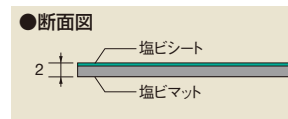

●材質: 塩化ビニール

PVCマット (すべり止め)

特長

- マット下部がスポンジ状でクッションの効果がります。
- すべり止め加工されています。

クッション効果 すべり止め効果

(単位: mm)

適合ワゴンサイズ	マット寸法	品番	価格(税抜)	メーカー希望小売価格
600×400用	585×385×5	525666 RM-MM2	¥2,950	¥3,440
750×500用	735×485×5	525667 RM-KM2	¥3,690	¥4,310
900×600用	888×588×5	525668 RM-GM2	¥5,180	¥6,000
1000×650用	992×642×5	525669 RM-SM2	¥7,350	¥8,500
1200×600用	1192×592×5	525670 RM-CM2	¥8,830	¥10,300

●材質: 塩化ビニール

B山マット

特長

- 表面に凹凸のあるマットです。
- 安価でお求めやすくなっています。

キズ付防止

(単位: mm)

適合ワゴンサイズ	マット寸法	品番	価格(税抜)	メーカー希望小売価格
600×400用	585×385×1.5	525671 BM-MM	¥1,470	¥1,710
750×500用	735×485×1.5	525672 BM-KM	¥2,230	¥2,600
900×600用	888×588×1.5	525673 BM-GM	¥2,540	¥2,960
1000×650用	992×642×1.5	525674 BM-SM	¥2,800	¥3,270
1200×600用	1192×592×1.5	525675 BM-CM	¥3,750	¥4,380

●材質: 塩化ビニール

平板マット

特長

- 表面が滑らかな標準的なマットです。
- 手軽にワゴンをキズから守ります。

キズ付防止

(単位: mm)

適合ワゴンサイズ	マット寸法	品番	価格(税抜)	メーカー希望小売価格
600×400用	585×385×2	525681 HW-MM	¥4,260	¥4,970
750×500用	735×485×2	525682 HW-KM	¥4,660	¥5,400
900×600用	888×588×2	525683 HW-GM	¥4,780	¥5,500
1000×650用	992×642×2	525684 HW-SM	¥4,860	¥5,600
1200×600用	1192×592×2	525685 HW-CM	¥4,860	¥5,600