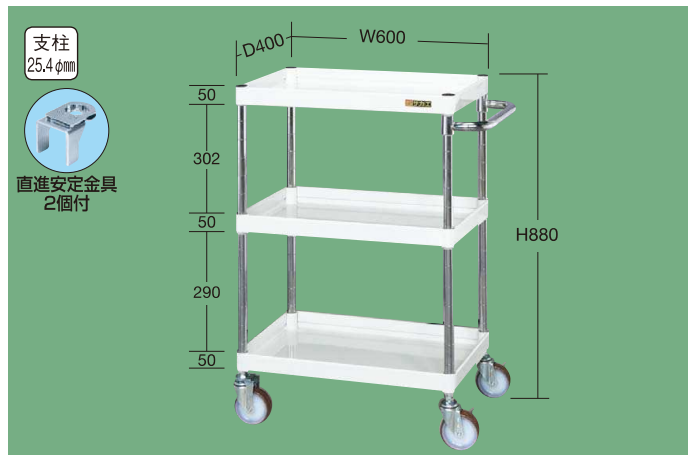

均等耐荷重
200kg

H880mm W600×D400mm

●中棚：50mmピッチで段替え可能 (単位：mm)

間口×奥行×高さ	○品番	質量	キャスター	価格(税抜)	メーカー希望小売価格
600×400×880	028179 CSPA-608W	16kg	ゴム車	¥24,680	¥28,800

●棚板厚：0.8mm ●キャスター：100φ

●中棚：50mmピッチで段替え可能 (単位：mm)

間口×奥行×高さ	○品番	質量	キャスター	価格(税抜)	メーカー希望小売価格
600×400×880	028180 CSPA-608NUW	16kg	ナイロンウレタン車	¥27,020	¥31,500

●棚板厚：0.8mm ●キャスター：100φ

均等耐荷重
200kg

H880mm W750×D500mm

●中棚：50mmピッチで段替え可能 (単位：mm)

間口×奥行×高さ	○品番	質量	キャスター	価格(税抜)	メーカー希望小売価格
750×500×880	028181 CSPA-758W	23kg	ゴム車	¥31,420	¥36,700

●棚板厚：1.0mm ●キャスター：100φ

●中棚：50mmピッチで段替え可能 (単位：mm)