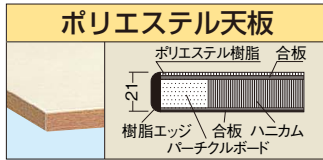

ニューCSスペシャルワゴン・ニューCSスーパーワゴン用オプションパーツ

オプション天板