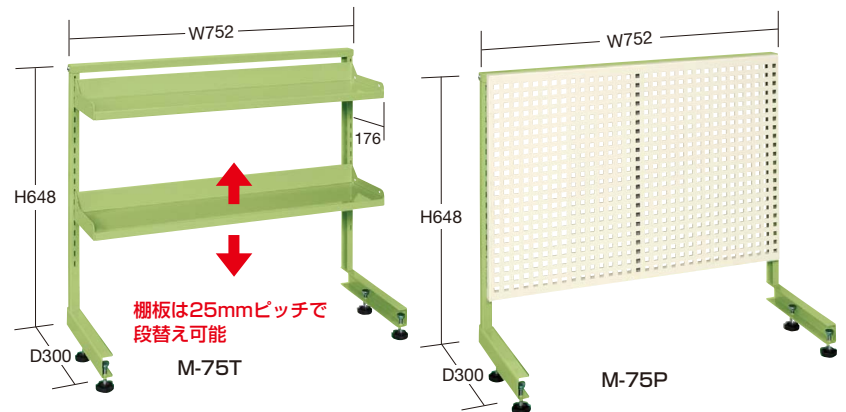

均等耐荷重 **20kg** オプション架台 ●組立式●

特長

- ●作業台取付けタイプで効率アップ。省スペースに貢献。
- ●架台は取付け位置を天板の100mm後ろまで下げる
  ことが可能で、作業スペースを有効に使えます。

タイプ	○品番	質量	価格(税抜)	メーカー希望 小売価格
棚板付	534252 M-75T	7kg	¥14,230	¥16,600
パンチングパネル付	534253 M-75P	7kg	¥15,450	¥18,000

●適用天板サイズ：W750×D500mm