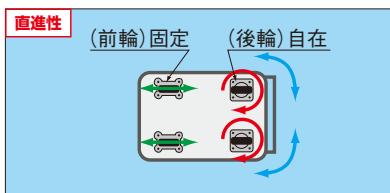

自在キャスター2個、固定キャスター2個タイプ

- ニューパール
- ニューCSシリーズ
- ニューパール固定タイプ
- スペシャル
- スーパースペシャル
- スーパー
- アシスタントワゴン
- フリー
- アルミ
- ファイル・ユニバーサル
- パソコンカート
- 色管理
- 高さ調整
- パネル
- ニューパール
- エース
- エスエス
- ボックス
- CS
- ニューツール
- 移動作業車
- ジャンボ
- キャビネット
- マット
- キャリー
- 別作