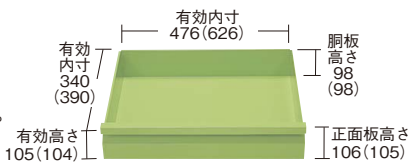

●適用天板サイズ：W750×D500mm

オプションパンチングパネル架台 G グリーン購入法 対応商品

- パンチング  
パネルフック
- パンチング  
パネル架台
- 天マット
- 仕切セット

22.5ピッチ 2010年モデル  
(旧タイプ19.5ピッチフック等は  
取付不可です。)

均等耐荷重 **30kg**

パネル寸法(間口×奥行×高さ)	カラー	○品番	適合機種	価格(税抜)	メーカー希望 小売価格
574×22×429mm	●	520417 <b>WM-PKN</b>	W600×D400mm用	<b>¥18,050</b>	¥21,000
724×22×429mm	●	520418 <b>WK-PKN</b>	W750×D500mm用	<b>¥19,690</b>	¥23,000
574×22×429mm	●	520419 <b>WM-PKNI</b>	W600×D400mm用	<b>¥18,050</b>	¥21,000
724×22×429mm	●	520420 <b>WK-PKNI</b>	W750×D500mm用	<b>¥19,690</b>	¥23,000

●引出し寸法

W600×D400用タイプ  
※( )内寸法は W750×D500用を示す。

●棚板厚：1.0mm

本体サイズ	カラー	○品番	価格(税抜)	メーカー希望小売価格
W600×D400mm用	●	522091 <b>CM-CSET</b>	<b>¥21,670</b>	¥25,300
	●	522095 <b>CM-CSETI</b>		
W750×D500mm用	●	522092 <b>CK-CSET</b>	<b>¥28,930</b>	¥33,800
	●	522096 <b>CK-CSETI</b>		