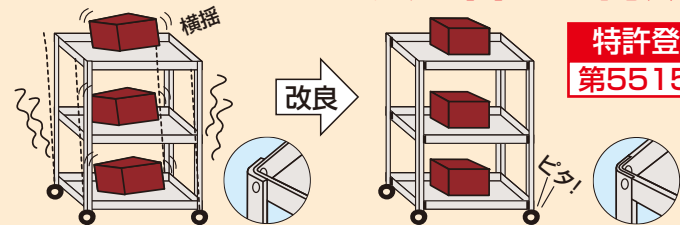

サカエ独自の堅牢構造  
「突き合わせ内蔵方式」

特許登録番号  
第5515123号

支柱内側の当て板を棚板切欠き部にはめ込み赤色部分で支柱と棚板が突き合わせ、横揺れを軽減します。青色部分で上からの荷重を支えます。

特許出願中

棚板断面図

組立時間  
約20%  
時間短縮

●組立性の向上

特許出願中

棚板本体にタップ加工を行う事でナットが必要なく組立性を大幅に向上させました。(一般的なワゴンと比べ20%組立時間短縮)

●美観の向上

パリングタップを採用した事により、棚板内側の美観が向上しました。

●安全性の向上

上部に丸みを持たせる事で清掃時の安全性をアップしました。

●棚板コーナー部

サカエ独自の堅牢構造 「突き合わせ内蔵方式」

特許登録番号  
第5515123号

●棚板は皿型・フラット型変更可能

●オプション引出しセット

●オプション架台

●オプション天板

●オプションフットブレーキ

詳細は  
☎355・356  
ページをご覧ください

均等耐荷重 (引出し1段当り) **20kg** **120~200kg**

ニューCSスーパーワゴン