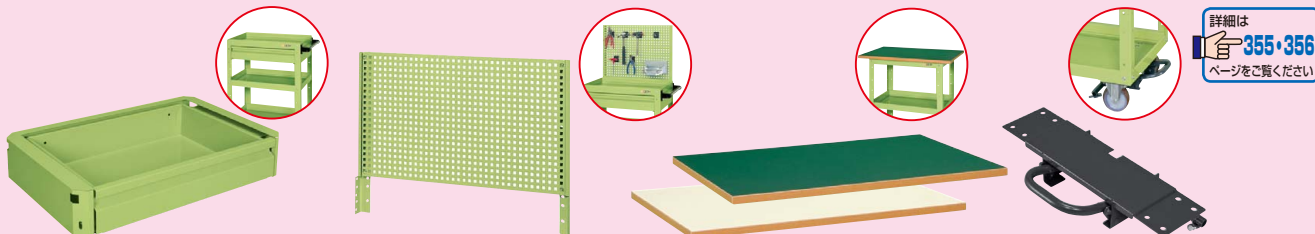

棚板本体にタップ加工を行う事でナットが必要なく組立性を大幅に向上させました。(一般的なワゴンと比べ20%組立時間短縮)

●美観の向上

パリングタップを採用した事により、棚板内側の美観が向上しました。

●安全性の向上

上部に丸みを持たせる事で清掃時の安全性をアップしました。

●棚板コーナー部

サカエ独自の堅牢構造 「突き合わせ内蔵方式」

特許登録番号  
第5515123号

●棚板は皿型・フラット型変更可能

●オプション引出しセット

●オプション架台

●オプション天板

●オプションフットブレーキ

詳細は  
☎355・356  
ページをご覧ください

均等耐荷重 (引出し1段当り) **20kg** **120~200kg**

ニューCSスーパーワゴン

特許取得商品

組立式

粉体塗装

グリーン購入法適合商品

02 ツールワゴン

均等耐荷重 **200kg** H880mm W750×D500mm 引出し1段付

CSWA-758C

CSWA-758CNUI

●棚板厚：1.0mm

間口×奥行×高さ	カラー	車輪タイプ	品番	キャスター	質量	価格(税抜)	メーカー希望小売価格
750×500×880mm	●	自在2・固定2	028045 CSWA-758C	75φ	33kg	¥51,470	¥60,000
	●	4輪自在	028046 CSWA-758CJ	ゴム車		¥51,910	¥60,000
	●	自在2・固定2	028047 CSWA-758CNU	75φ		¥52,420	¥61,000
	●	4輪自在	028048 CSWA-758CJNU	ナロカカ車		¥52,830	¥61,000