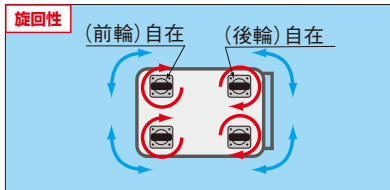

4輪自在キャスタータイプ