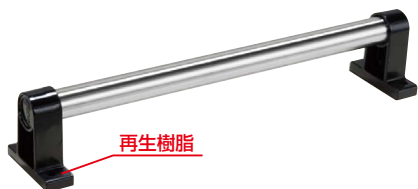

オプション取手 NEW | 運賃別途 | Gグリーン購入法適合商品

再生樹脂

○品番	適用本体奥行寸法	価格(税抜)	メーカー希望小売価格	適合機種
523081 CSS-400T	D400mm	¥1,400	¥1,640	CSSA
523082 CSS-500T	D500mm	¥1,470	¥1,720	・
523083 CSS-600T	D600mm	¥1,530	¥1,790	CSWA