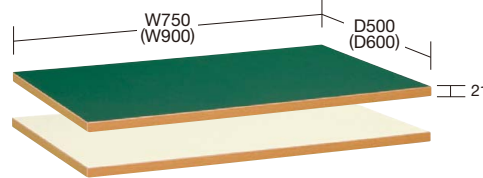

ニューCSスペシャルワゴン・ニューCSスーパーワゴン用オプションパーツ

オプション天板

●使用例

オプションマット

運賃別途 G グリーン購入法 適合商品

W750×D500 : CM-7550FTSET
: CM-7550PTSET
W900×D600 : CM-9060FTSET
: CM-9060PTSET

※天板取付金具付
※パンチングパネル付タイプには取付
できません。

●サカエリウム天板

本体サイズ	○品番	価格(税抜)	メーカー希望 小売価格
W600×D400mm用	520179 CM-7550FTSET	¥17,470	¥20,400
W750×D500mm用	520180 CM-9060FTSET	¥26,030	¥30,400

●ポリエステル天板

本体サイズ	○品番	価格(税抜)	メーカー希望 小売価格
W600×D400mm用	520181 CM-7550PTSET	¥17,470	¥20,400
W750×D500mm用	520182 CM-9060PTSET	¥26,030	¥30,400

間口×奥行	○品番	本体サイズ	価格(税抜)	メーカー希望 小売価格
592×392mm	525601 W-MM	W600×D400mm用	¥2,980	¥3,480
742×492mm	525602 W-KM	W750×D500mm用	¥4,380	¥5,100
892×592mm	525603 W-GM	W900×D600mm用	¥5,100	¥5,900

●材料：塩ビ (2.0mm) ●両面テープ付
※高さ調整タイプ底棚には取付けできません。

- ニューパール
- ニューCS シリーズ
- ニューパール 固定タイプ
- スペシャル
- スーパー
- アシスタントワゴン
- フリー
- アルミ
- ファイル・ユニバーサル
- パソコンカート
- 色管理
- 高さ調整
- パネル
- ニューパール
- エース
- エスエス
- ボックス
- CS
- ニューツール
- 移動作業車
- ジャンボ
- キャビネット
- マット
- キャリア
- 別作

均等耐荷重 **20kg** オプション架台 ●組立式●

特長

- ●作業台取付けタイプで効率アップ。省スペースに貢献。
- ●架台は取付け位置を天板の100mm後ろまで下げる
  ことが可能で、作業スペースを有効に使えます。

タイプ	○品番	質量	価格(税抜)	メーカー希望 小売価格
棚板付	534252 M-75T	7kg	¥14,230	¥16,600
パンチングパネル付	534253 M-75P	7kg	¥15,450	¥18,000

●適用天板サイズ：W750×D500mm

オプションパンチングパネル架台 G グリーン購入法 対応商品

- パンチング
  パネルフック
- パンチング
  パネル架台
- 天マット
- 仕切セット

22.5ピッチ 2010年モデル
(旧タイプ19.5ピッチフック等は
取付不可です。)

均等耐荷重 **30kg**

パネル寸法(間口×奥行×高さ)	カラー	○品番	適合機種	価格(税抜)	メーカー希望 小売価格
574×22×429mm	●	520417 WM-PKN	W600×D400mm用	¥18,050	¥21,000
724×22×429mm	●	520418 WK-PKN	W750×D500mm用	¥19,690	¥23,000
574×22×429mm	●	520419 WM-PKNI	W600×D400mm用	¥18,050	¥21,000
724×22×429mm	●	520420 WK-PKNI	W750×D500mm用	¥19,690	¥23,000

※支柱幅42.5mm以外の商品には取付けできません。

パンチングパネル架台
用オプションフックは
645~647
ページをご覧ください