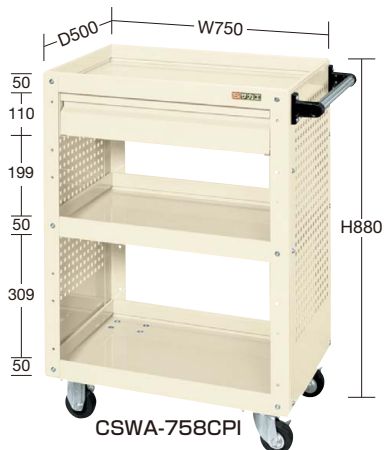

均等耐荷重 200kg W750×D500mm 引出し・パンチングパネル付

●棚板厚：1.0mm

間口×奥行×高さ	カラー	車輪タイプ	品番	キャスター	質量	価格(税抜)	メーカー希望 小売価格
750×500 ×880mm	●	自在2・固定2	028077 CSWA-758CP	75φ ゴム車	40kg	¥59,690	¥69,000
	●		028078 CSWA-758CPI				

- ニューパル
- ニューCSシリーズ
- ニューパル固定タイプ
- スペシャル
- スーパースペシャル
- スーパー
- アシスタントワゴン
- フリー
- アルミ
- ファイル・ユニバーサル
- パソコンカート
- 色管理
- 高さ調整
- パネル
- ニューパル
- エース
- エスエス
- ボックス
- CS
- ニューツール
- 移動作業車
- ジャンボ
- キャビネット
- マット
- キャリア
- 別作