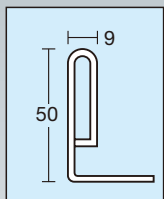

人にやさしい棚板形状です。

堅牢

安全

美観

本体のキャスターを「4輪自在」、「自在2個・固定2個」の2つのタイプから用途に合わせてお選び頂けます。

●棚板断面図

棚板の立ち上げ部分は上部のような構造になっており、非常に堅牢です。

※内寸は棚板寸法より18mmマイナスして下さい。