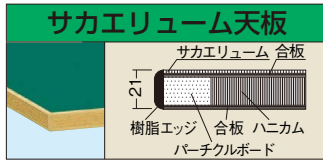

ニューCSスペシャルワゴン・ニューCSスーパーワゴン用オプションパーツ

オプション天板