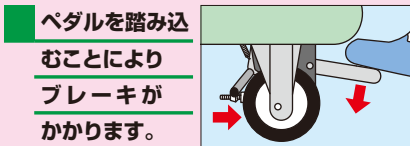

ニューCSスーパーワゴン用オプションフットブレーキ | 運賃別途

フットブレーキ操作方法

ロック方法