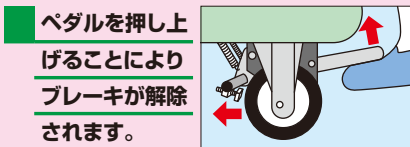

解除方法

※車輪を直接ボルトで押し込む為、確実にロックされます。

今お使いのワゴンに取付けることで、フットブレーキ付になります。