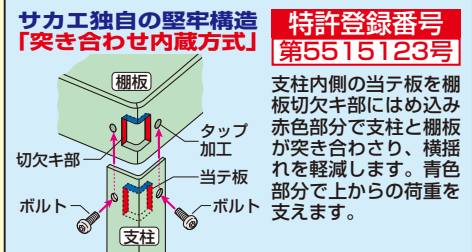

サカエ独自の堅牢構造  
「突き合わせ内蔵方式」

特許登録番号  
第5515123号

支柱内側の当て板を棚板切欠き部にはめ込み赤色部分で支柱と棚板が突き合わせ、横揺れを軽減します。青色部分で上からの荷重を支えます。

特許出願中

棚板断面図

組立時間  
約20%  
時間短縮

●組立性の向上

特許出願中