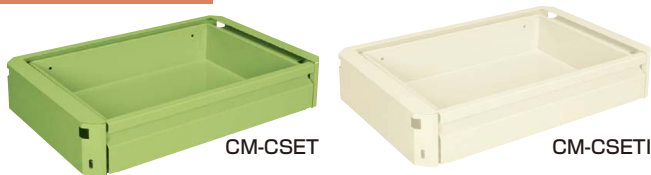

※支柱幅42.5mm以外の商品には取付けできません。

パンチングパネル架台  
用オプションフックは  
645~647  
ページをご覧ください

ニューCSスペシャルワゴン・ニューCSスーパーワゴン用オプションパーツ

オプション引出しセット ●粉体塗装●

均等耐荷重 (引出し1段当り) **20kg**

ボールスライドレール採用

※引出しを上部に2段設置する場合は2段引出し専用の金具(別注品)が必要です。  
※H600タイプ(天板付H620タイプ)は取付けできません。