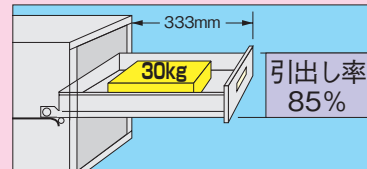

●キャビネット取付金具2本付
●品番末尾の□にて作業台奥行寸法をご指定下さい。
作業台奥行寸法 A: 600mm用、B: 750mm用、C: 900mm用

●カンヌキは、後側へ移動できます。

●オプション中板

オプション中板詳細は
280
ページをご覧ください

カンヌキは中央と後側のどちらにも取付可能です。

引出し代・均等耐荷重

NKLキャビネット引出し寸法

●仕切板の取付けはできません。