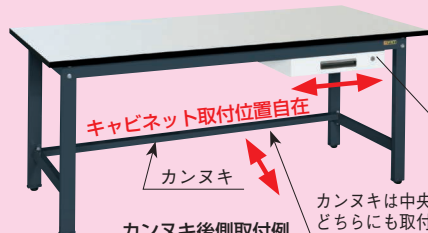

●キャビネット取付金具2本付
●品番末尾の□にて作業台奥行寸法をご指定下さい。
作業台奥行寸法 A: 600mm用、B: 750mm用、C: 900mm用

●カンヌキは、後側へ移動できます。

●オプション中板

オプション中板詳細は
280
ページをご覧ください

カンヌキは中央と後側のどちらにも取付可能です。

引出し代・均等耐荷重

NKLキャビネット引出し寸法

●仕切板の取付けはできません。