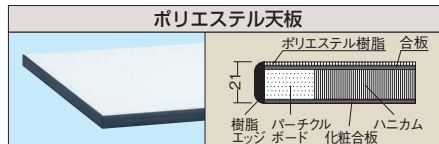

軽量作業台KKタイプ キャビネットワゴン付

350kg

改正RoHS
10物質対応

- グリーン購入法適合商品
- 粉体塗装
- 角パイプ
- 組立式

高さ(座り作業用)
↓ H740mm

※当社作業台の均等耐荷重表示は安全率20%を見ております。

本体は角パイプ(構造用鋼管)を使用しているため非常に堅牢でしかもホコリが溜まりません。

●本体色：ダークグレー(半ツヤ)