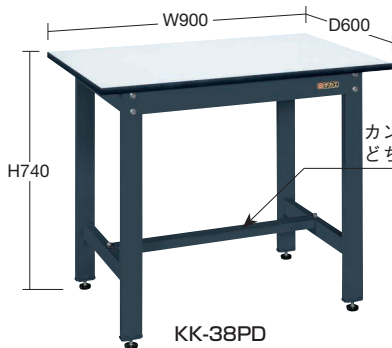

軽量作業台KKタイプ ダークグレー

製品動画

https://youtu.be/dCTzuhb6P70

均等耐荷重

350kg

改RoHS
10物質対応

組立式

角パイプ

粉体塗装

グリーン購入法
適合商品

高さ(座り作業用)

H740mm

※当社作業台の均等耐荷重表示は安全率20%を見ております。

本体は角パイプ(構造用鋼管)を使用しているため非常に堅牢でしかもホコリが溜まりません。

ポリエステル天板

●本体色: ダークグレー(半ツヤ)

カンヌキは中央と後側のどちらにも取付可能です。

KK-38PD

KK-49PD

間口×奥行×高さ	品番	質量
900×600×740mm	048001 KK-38PD	20kg
900×750×740mm	048009 KK-39PD	21kg

間口×奥行×高さ	品番	質量
1200×600×740mm	048002 KK-48PD	22kg
1200×750×740mm	048003 KK-49PD	25kg

KK-59PD

KK-69PD

間口×奥行×高さ	品番	質量
1500×600×740mm	048004 KK-58PD	26kg
1500×750×740mm	048005 KK-59PD	31kg

間口×奥行×高さ	品番	質量
1800×600×740mm	048006 KK-68PD	30kg
1800×750×740mm	048007 KK-69PD	35kg
1800×900×740mm	048008 KK-70PD	40kg