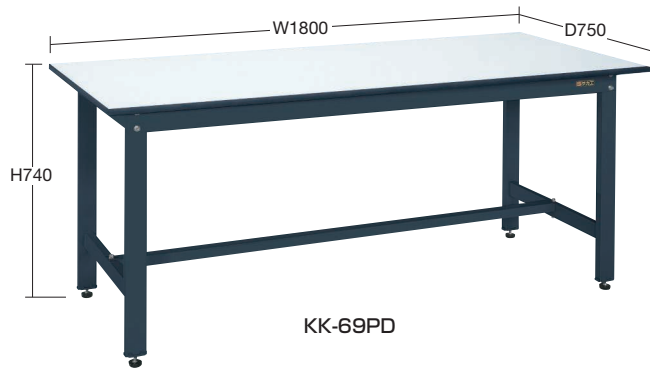

粉体塗装

グリーン購入法
適合商品

高さ(座り作業用)

H740mm

※当社作業台の均等耐荷重表示は安全率20%を見ております。

本体は角パイプ(構造用鋼管)を使用しているため非常に堅牢でしかもホコリが溜まりません。

ポリエステル天板

●本体色: ダークグレー(半ツヤ)

カンヌキは中央と後側のどちらにも取付可能です。

KK-38PD

KK-49PD

間口×奥行×高さ	品番	質量
900×600×740mm	048001 KK-38PD	20kg
900×750×740mm	048009 KK-39PD	21kg

間口×奥行×高さ	品番	質量
1200×600×740mm	048002 KK-48PD	22kg
1200×750×740mm	048003 KK-49PD	25kg

KK-59PD

KK-69PD

間口×奥行×高さ	品番	質量
1500×600×740mm	048004 KK-58PD	26kg
1500×750×740mm	048005 KK-59PD	31kg

間口×奥行×高さ	品番	質量
1800×600×740mm	048006 KK-68PD	30kg
1800×750×740mm	048007 KK-69PD	35kg
1800×900×740mm	048008 KK-70PD	40kg

●オプションキャビネット

●本体色: パールホワイト(抗菌粉体塗装)

キャビネット1段付(NKL-S10W□)

キャビネット2段付(NKL-S20W□)

キャビネット3段付(NKL-S30W□)

間口×奥行×高さ	品番(パールホワイト)	質量
400×500×83mm	000000 NKL-S10W □	5kg
400×500×164mm	000000 NKL-S20W □	10kg
400×500×246mm	000000 NKL-S30W □	13kg