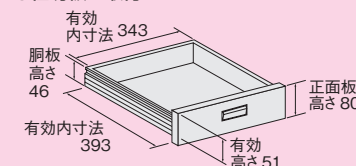

KK-59PD

KK-69PD

間口×奥行×高さ	品番	質量
1500×600×740mm	048004 KK-58PD	26kg
1500×750×740mm	048005 KK-59PD	31kg

間口×奥行×高さ	品番	質量
1800×600×740mm	048006 KK-68PD	30kg
1800×750×740mm	048007 KK-69PD	35kg
1800×900×740mm	048008 KK-70PD	40kg

●キャビネット取付金具2本付
●品番末尾の□にて作業台奥行寸法をご指定下さい。
作業台奥行寸法 A: 600mm用、B: 750mm用、C: 900mm用

●カンヌキは、後側へ移動できます。

●オプション中板

オプション中板詳細は
280
ページをご覧ください

カンヌキは中央と後側のどちらにも取付可能です。

引出し代・均等耐荷重

NKLキャビネット引出し寸法

●仕切板の取付けはできません。

●キャビネットは左右のどちらにも簡単に使い易い位置へセットできます。
●前面、背面どちらにもセットできます。
W1200・W1500が2個、W1800が3個取付け可能です。

●コーナーパッド

コーナーパッド詳細は
282
ページをご覧ください

- 軽量 SELタイプ
- 軽量 KSタイプ
- 改正RoHS
- 軽量 CKタイプ
- 軽量 KKタイプ
- 中量 CSタイプ
- カブセ天板仕様
- 中量 KTタイプ
- 大型
- 高さ調整 TKタイプ
- 高さ調整 TCKタイプ
- 高さ調整 一人用タイプ
- 昇降・傾斜・移動
- 重量 KWタイプ
- ペダル昇降・ハンドル昇降
- オプション
- 六角形・一人用
- セルワーク
- ラインシステム
- ニューマークII
- 折りたたみ式
- 専用
- 回転台
- 足踏台・チェア
- 別作