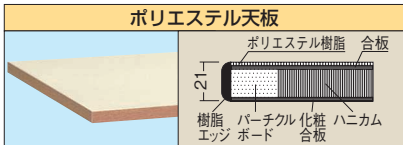

Worktables with Casters

均等耐荷重

200kg

軽量高さ調整作業台TKKタイプ 移動式

改正RoHS (サカエリュウム 10物質対応 天板は除く)

組立式

角パイプ

粉体塗装

グリーン購入法 適合商品

※当社作業台の均等耐荷重表示は安全率20%を見ております。

本体は角パイプ(構造用鋼管)を使用しているため非常に堅牢でしかもホコリが溜まりません。

※改正RoHS 10物質対応商品ではありません。

高さ725~925mm の範囲で任意の高さに調整可能!!

●脚部伸縮自由

●脚部には目盛り付!

※脚部には目盛りが入っているの
で、調整が簡単に行えます。