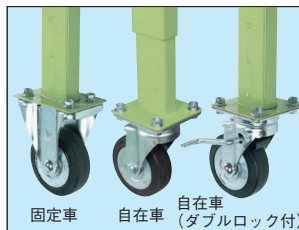

グリーン購入法 適合商品

※当社作業台の均等耐荷重表示は安全率20%を見ております。

本体は角パイプ(構造用鋼管)を使用しているため非常に堅牢でしかもホコリが溜まりません。

※改正RoHS 10物質対応商品ではありません。

高さ725~925mm の範囲で任意の高さに調整可能!!

●脚部伸縮自由

●脚部には目盛り付!

※脚部には目盛りが入っているの
で、調整が簡単に行えます。

●ダブルロックにより車輪の回転と
旋回を止める事ができます。

●オプション移動脚

●固定2輪・自在2輪仕様、自在4輪仕様

オプション移動脚は
218
ページをご覧ください

- 軽量 SELタイプ
- 軽量 KSタイプ
- 改正RoHS
- 軽量 CKタイプ
- 軽量 KKタイプ
- 中量 CSタイプ
- カブセ天板仕様
- 中量 KTタイプ
- 大型
- 高さ調整 TKタイプ
- 高さ調整 TCKタイプ
- 高さ調整 一人用タイプ
- 昇降・傾斜・移動
- 重量 KWタイプ
- ベダル昇降・ハンドル昇降
- オプション
- 六角形・一人用
- セルワーク
- ラインシステム
- ニューマークII
- 折りたたみ式
- 専用
- 回転台
- 足踏台・チェアー
- 別作

キャスター100φゴム車

高さ
H925
H725

昇降可動部
板ナットの採用により固定脚とスライド脚の締め付け強度は万全です。

TKK6-127FC

TKK6-127PJCI

●本体色：グリーン ●キャスター：100φゴム車

間口×奥行×高さ	天板	キャスター	品番	質量
1200×750×725~925	サカエリュウム天板	自在：2、固定：2	038532 TKK6-127FC	32kg
		自在：4	038535 TKK6-127FJC	33kg
	サカエリュウム天板	自在：2、固定：2	038621 TKK6-127FCIV	32kg
		自在：4	038624 TKK6-127FJCIV	33kg