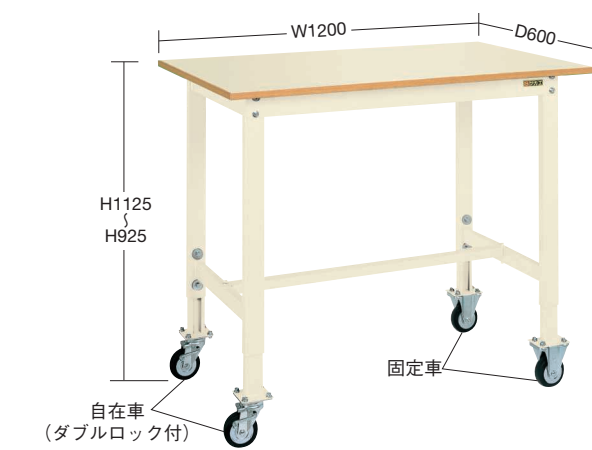

●本体色：アイボリー ●キャスター：100φゴム車

間口×奥行×高さ	天板	キャスター	品番	質量
1800×750×725~925	ポリエステル天板	自在：2、固定：2	038614 TTK6-187PCI	41kg
		自在：4	038617 TTK6-187PJCI	42kg
	サカエリウム天板	自在：2、固定：2	038614 TTK6-187FC	43kg

高さ925~1125mm の範囲で任意の高さに調整可能!!

●本体色：アイボリー

間口×奥行×高さ	品番	質量
900×600×925~1125	038660 TTK8-096PCI	28kg

●本体色：アイボリー

間口×奥行×高さ	品番	質量
1200×600×925~1125	038661 TTK8-126PCI	30kg

- 軽量 SELタイプ
- 軽量 KSタイプ
- 改正RoHS
- 軽量 CKタイプ
- 軽量 KKタイプ
- 中量 CSタイプ
- カブセ天板仕様
- 中量 KTタイプ
- 大型
- 高さ調整 TKタイプ
- 高さ調整 TCKタイプ
- 高さ調整 一人用タイプ
- 昇降・傾斜・移動
- 重量 KWタイプ
- ペダル昇降・ハンドル昇降
- オプション
- 六角形・一人用
- セルワーク
- ラインシステム
- ニューマークII
- 折りたたみ式
- 専用
- 回転台
- 足踏台・チェアー
- 別作