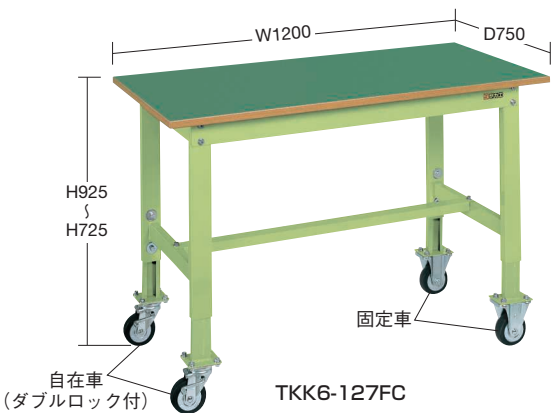

グリーン購入法 適合商品

※当社作業台の均等耐荷重表示は安全率20%を見ております。

本体は角パイプ(構造用鋼管)を使用しているため非常に堅牢でしかもホコリが溜まりません。

※改正RoHS 10物質対応商品ではありません。

高さ725~925mm の範囲で任意の高さに調整可能!!

●脚部伸縮自由

●脚部には目盛り付!

※脚部には目盛りが入っているの
で、調整が簡単に行えます。

●ダブルロックにより車輪の回転と
旋回を止める事ができます。

●オプション移動脚

●固定2輪・自在2輪仕様、自在4輪仕様

オプション移動脚は
218
ページをご覧ください

- 軽量 SELタイプ
- 軽量 KSタイプ
- 改正RoHS
- 軽量 CKタイプ
- 軽量 KKタイプ
- 中量 CSタイプ
- カブセ天板仕様
- 中量 KTタイプ
- 大型
- 高さ調整 TKタイプ
- 高さ調整 TCKタイプ
- 高さ調整 一人用タイプ
- 昇降・傾斜・移動
- 重量 KWタイプ
- ベダル昇降・ハンドル昇降
- オプション
- 六角形・一人用
- セルワーク
- ラインシステム
- ニューマークII
- 折りたたみ式
- 専用
- 回転台
- 足踏台・チェアー
- 別作

キャスター100φゴム車

高さ
H925
H725

昇降可動部
板ナットの採用により固定脚とスライド脚の締め付け強度は万全です。

TKK6-127FC

TKK6-127PJCI

●本体色：グリーン ●キャスター：100φゴム車

間口×奥行×高さ	天板	キャスター	品番	質量
1200×750×725~925	サカエリュウム天板	自在：2、固定：2	038532 TKK6-127FC	32kg
		自在：4	038535 TKK6-127FJC	33kg
	サカエリュウム天板	自在：2、固定：2	038621 TKK6-127FCIV	32kg
		自在：4	038624 TKK6-127FJCIV	33kg

(単位：mm) ●本体色：アイボリー ●キャスター：100φゴム車

間口×奥行×高さ	天板	キャスター	品番	質量
900×750×725~925	ポリエステル天板	自在：2、固定：2	038610 TKK6-096PCI	26kg
			038611 TKK6-126PCI	28kg
1200×600×725~925		自在：2、固定：2	038612 TKK6-127PCI	30kg
			038615 TKK6-127PJCI	31kg