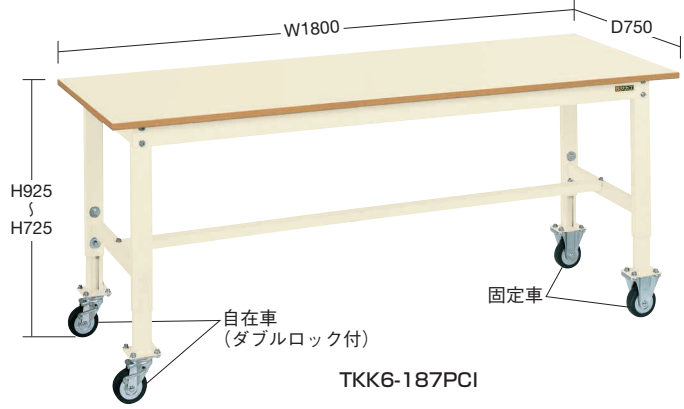

TKK6-187PCI

●本体色：アイボリー ●キャスター：100φゴム車

間口×奥行×高さ	天板	キャスター	品番	質量
1800×750×725~925	ポリエステル天板	自在：2、固定：2	038614 TTK6-187PCI	41kg
		自在：4	038617 TTK6-187PJCI	42kg
	サカエリウム天板	自在：2、固定：2	038614 TTK6-187FC	43kg