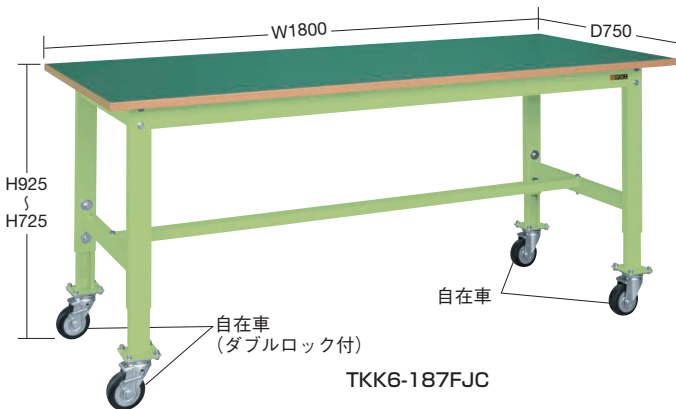

TKK6-187FJC

●本体色：グリーン ●キャスター：100φゴム車

間口×奥行×高さ	天板	キャスター	品番	質量
1800×750×725~925	サカエリウム天板	自在：2、固定：2	038534 TTK6-187FC	43kg
		自在：4	038537 TTK6-187FJC	44kg
	サカエリウム天板	自在：2、固定：2	038623 TTK6-187FCIV	43kg
		自在：4	038626 TTK6-187FJCIV	44kg