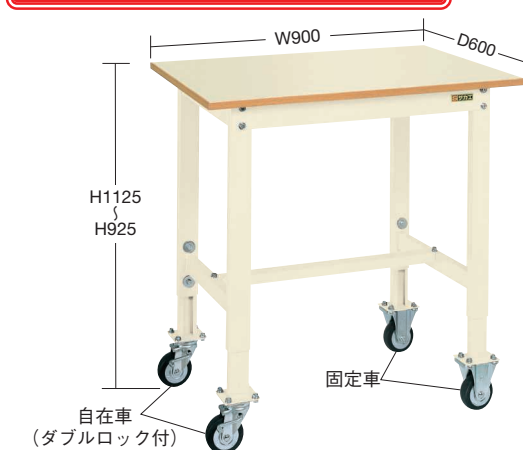

間口×奥行×高さ	天板	キャスター	品番	質量
1800×750×725~925	サカエリウム天板	自在：2、固定：2	038534 TTK6-187FC	43kg
		自在：4	038537 TTK6-187FJC	44kg
	サカエリウム天板	自在：2、固定：2	038623 TTK6-187FCIV	43kg
		自在：4	038626 TTK6-187FJCIV	44kg

TKK6-187PCI

●本体色：アイボリー ●キャスター：100φゴム車

間口×奥行×高さ	天板	キャスター	品番	質量
1800×750×725~925	ポリエステル天板	自在：2、固定：2	038614 TTK6-187PCI	41kg
		自在：4	038617 TTK6-187PJCI	42kg
	サカエリウム天板	自在：2、固定：2	038614 TTK6-187FC	43kg

高さ925~1125mm の範囲で任意の高さに調整可能!!