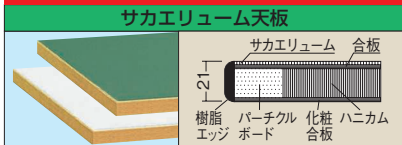

Worktables with Casters

均等耐荷重

200kg

軽量高さ調整作業台TKKタイプ 移動式

改正RoHS (サカエリュウム 10物質対応 天板は除く)

組立式

角パイプ

粉体塗装

グリーン購入法 適合商品

※当社作業台の均等耐荷重表示は安全率20%を見ております。

本体は角パイプ(構造用鋼管)を使用しているため非常に堅牢でしかもホコリが溜まりません。

※改正RoHS 10物質対応商品ではありません。

高さ725~925mm の範囲で任意の高さに調整可能!!

●脚部伸縮自由

●脚部には目盛り付!

※脚部には目盛りが入っているの
で、調整が簡単に行えます。