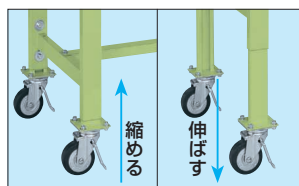

グリーン購入法 適合商品

※当社作業台の均等耐荷重表示は安全率20%を見ております。

本体は角パイプ(構造用鋼管)を使用しているため非常に堅牢でしかもホコリが溜まりません。

※改正RoHS 10物質対応商品ではありません。

高さ725~925mm の範囲で任意の高さに調整可能!!

●脚部伸縮自由

●脚部には目盛り付!

※脚部には目盛りが入っているの
で、調整が簡単に行えます。

●ダブルロックにより車輪の回転と
旋回を止める事ができます。

●オプション移動脚

●固定2輪・自在2輪仕様、自在4輪仕様

オプション移動脚は
218
ページをご覧ください

- 軽量 SELタイプ
- 軽量 KSタイプ
- 改正RoHS
- 軽量 CKタイプ
- 軽量 KKタイプ
- 中量 CSタイプ
- カブセ天板仕様
- 中量 KTタイプ
- 大型
- 高さ調整 TKタイプ
- 高さ調整 TCKタイプ
- 高さ調整 一人用タイプ
- 昇降・傾斜・移動
- 重量 KWタイプ
- ベダル昇降・ハンドル昇降
- オプション
- 六角形・一人用
- セルワーク
- ラインシステム
- ニューマークII
- 折りたたみ式
- 専用
- 回転台
- 足踏台・チェアー
- 別作