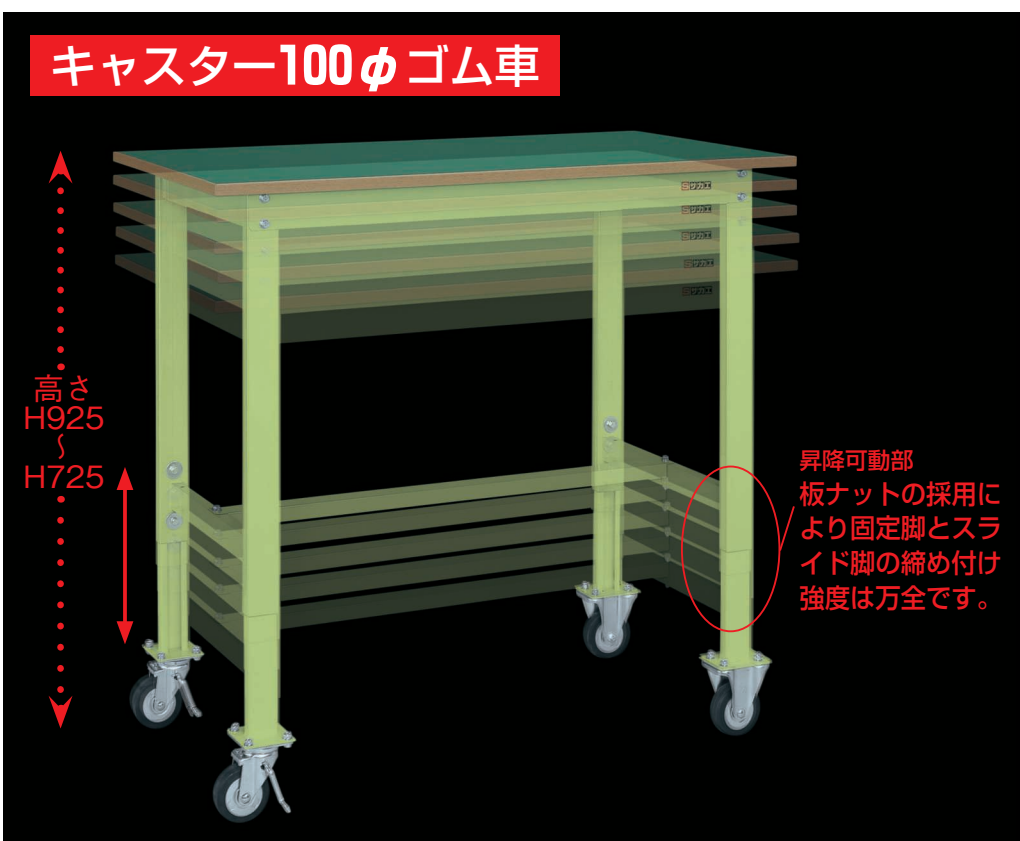

Worktables with Casters

均等耐荷重

200kg

軽量高さ調整作業台TKKタイプ 移動式

改正RoHS (サカエリュウム 10物質対応 天板は除く)

組立式

角パイプ

粉体塗装

グリーン購入法 適合商品

※当社作業台の均等耐荷重表示は安全率20%を見ております。

本体は角パイプ(構造用鋼管)を使用しているため非常に堅牢でしかもホコリが溜まりません。

※改正RoHS 10物質対応商品ではありません。

高さ725~925mm の範囲で任意の高さに調整可能!!

●脚部伸縮自由

●脚部には目盛り付!

※脚部には目盛りが入っているの
で、調整が簡単に行えます。

●ダブルロックにより車輪の回転と
旋回を止める事ができます。

●オプション移動脚

●固定2輪・自在2輪仕様、自在4輪仕様

オプション移動脚は
218
ページをご覧ください

- 軽量 SELタイプ
- 軽量 KSタイプ
- 改正RoHS
- 軽量 CKタイプ
- 軽量 KKタイプ
- 中量 CSタイプ
- カブセ天板仕様
- 中量 KTタイプ
- 大型
- 高さ調整 TKタイプ
- 高さ調整 TCKタイプ
- 高さ調整 一人用タイプ
- 昇降・傾斜・移動
- 重量 KWタイプ
- ベダル昇降・ハンドル昇降
- オプション
- 六角形・一人用
- セルワーク
- ラインシステム
- ニューマークII
- 折りたたみ式
- 専用
- 回転台
- 足踏台・チェアー
- 別作

キャスター100φゴム車

高さ
H925
H725

昇降可動部
板ナットの採用により固定脚とスライド脚の締め付け強度は万全です。

TKK6-127FC

TKK6-127PJCI

●本体色：グリーン ●キャスター：100φゴム車

間口×奥行×高さ	天板	キャスター	品番	質量
1200×750×725~925	サカエリュウム天板	自在：2、固定：2	038532 TKK6-127FC	32kg
		自在：4	038535 TKK6-127FJC	33kg
	サカエリュウム天板	自在：2、固定：2	038621 TKK6-127FCIV	32kg
		自在：4	038624 TKK6-127FJCIV	33kg