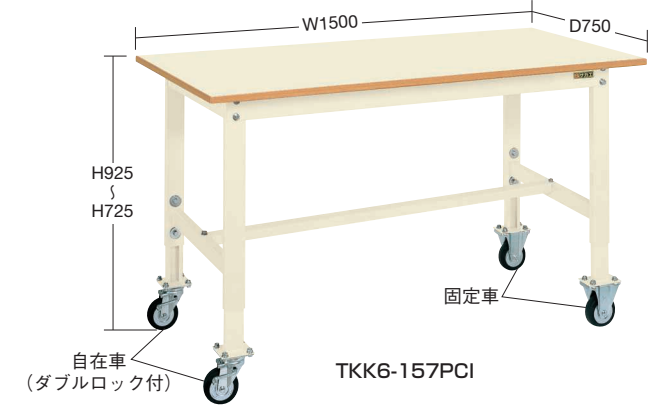

グリーン購入法 適合商品

※当社作業台の均等耐荷重表示は安全率20%を見ております。

本体は角パイプ(構造用鋼管)を使用しているため非常に堅牢でしかもホコリが溜まりません。

※改正RoHS 10物質対応商品ではありません。

高さ725~925mm の範囲で任意の高さに調整可能!!

●脚部伸縮自由

●脚部には目盛り付!

※脚部には目盛りが入っているの
で、調整が簡単に行えます。

軽量高さ調整作業台TKKタイプ 移動式

200kg

G グリーン購入法適合商品 • 粉体塗装 • 角パイプ • 組立式

改正RoHS (サカエリウム 10物質対応 天板は除く)

01 作業台

高さ725~925mm の範囲で任意の高さに調整可能!!

TKK6-157FC

●本体色：グリーン ●キャスター：100φゴム車

間口×奥行×高さ	天板	キャスター	品番	質量
1500×750×725~925	サカエリウム天板	自在：2、固定：2	038533 TTK6-157FC	39kg
		自在：4	038536 TTK6-157FJC	40kg
	サカエリウム天板	自在：2、固定：2	038622 TTK6-157FCIV	39kg
		自在：4	038625 TTK6-157FJCIV	40kg

TKK6-157PCI