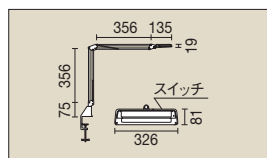

ワークライトのご案内

●スタンドタイプのワークライトの取り扱いもございます。詳細はP1509をご参照下さい。

山田照明 (株)

品番	ランプ	質量	規定出荷数
050242 Z-10R	LED11.9W	1.4kg	5個

●カラー：W.ホワイト、B.ブラック、SL.シルバー ●消費電力：11.9W
●六角レンチ、ACアダプター付属 ●取付可能厚：45mmまで
●適合ランプ：LED11.9W（白熱灯150W相当）色温度5000K Ra90

品番	ランプ	質量	規定出荷数
050216 Z-1000	LED6.5W	0.8kg	5個

●カラー：W.ホワイト、B.ブラック ●消費電力：6.5W
●Z-A9クランプ付属 ●取付可能厚：55mmまで
●適合ランプ：LED6.5W（昼白色相当）色温度5000K Ra90高演色モデル