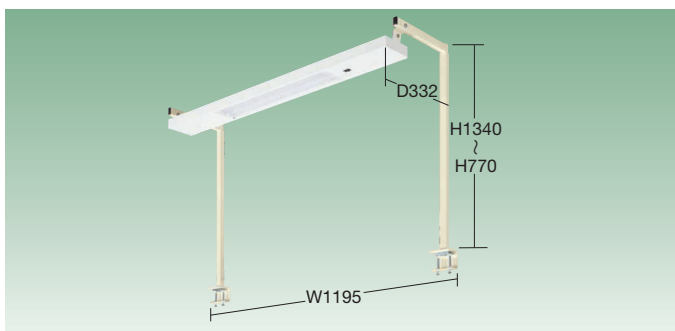

ワークライト (LEDライト)

組立式 G グリーン購入対応商品

今お使いの作業台に簡単取付け。  
高さ770~1340mmの範囲で任意の高さに調整可能!!

- 特長**
- 細かい手作業にも適した明るさで、目にやさしく疲れにくい。
  - 省電力。
  - 取付可能天板 板厚：40mm迄
  - 間口1800mmの作業台（38mmサカエリウム天板を除く）には間口900mm用ワークライトが2個取付けできます。

●アーム付 間口900mm用

※スチール天板奥行600サイズには取付けできません。  
※38mmサカエリウム天板W900タイプには取付けできません。

間口×奥行×高さ	品番	仕様	質量	LED
895×332×770~1340	050101 <b>SL-090</b>	LED	9kg	20型相当×2灯

●消費電力：18W ●コード長さ：3m ●電源電圧：100V

●アーム付 間口1200mm用

※スチール天板奥行600サイズには取付けできません。  
※38mmサカエリウム天板W1200タイプには取付けできません。

間口×奥行×高さ	品番	仕様	質量	LED
1195×332×770~1340	050102 <b>SL-012</b>	LED	10kg	20型相当×2灯

●消費電力：18W ●コード長さ：3m ●電源電圧：100V

●アーム付 間口1500mm用

※スチール天板奥行600サイズには取付けできません。  
※38mmサカエリウム天板W1500タイプには取付けできません。

間口×奥行×高さ	品番	仕様	質量	LED
1495×332×770~1340	050103 <b>SL-015</b>	LED	11kg	20型相当×2灯

●消費電力：18W ●コード長さ：3m ●電源電圧：100V

- 軽量 SELタイプ
- 軽量 KSタイプ
- 改正RoHS
- 軽量 CKタイプ
- 軽量 KKタイプ
- 中量 CSタイプ
- カブセ天板仕様
- 中量 KTタイプ
- 大型
- 高さ調整 TKタイプ
- 高さ調整 TCKタイプ
- 高さ調整 一人用タイプ
- 昇降・傾斜・移動
- 重量 KWタイプ
- ペダル昇降・ハンドル昇降
- オプション
- 六角形・一人用
- セルワーク
- ラインシステム
- ニューマークII
- 折りたたみ式
- 専用
- 回転台
- 足踏台・チェアー
- 別作