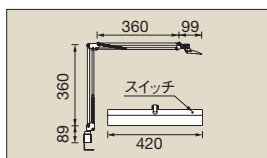

ワークライトのご案内

●スタンドタイプのワークライトの取り扱いもございます。詳細はP1509をご参照下さい。

山田照明 (株)

品番	ランプ	質量	規定出荷数
050242 Z-10R	LED11.9W	1.4kg	5個

●カラー：W.ホワイト、B.ブラック、SL.シルバー ●消費電力：11.9W
●六角レンチ、ACアダプター付属 ●取付可能厚：45mmまで
●適合ランプ：LED11.9W（白熱灯150W相当）色温度5000K Ra90

品番	ランプ	質量	規定出荷数
050216 Z-1000	LED6.5W	0.8kg	5個

●カラー：W.ホワイト、B.ブラック ●消費電力：6.5W
●Z-A9クランプ付属 ●取付可能厚：55mmまで
●適合ランプ：LED6.5W（昼白色相当）色温度5000K Ra90高演色モデル