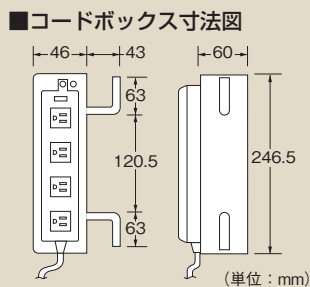

※コンセント裏面にマグネットが付いています。

適応機種	品番		質量
	○品番(グリーン)	○品番(アイボリー)	
軽量作業台	550119 CB-1	550120 CB-1I	3kg
中量作業台			

●キャップタイヤコード3m付 ●コード掛付 ●100V、15A