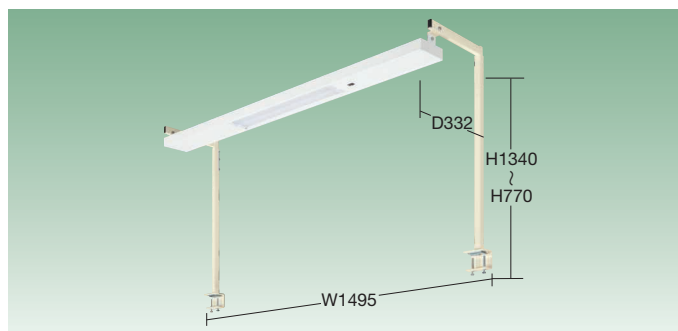

ワークライト (LEDライト)

組立式 G グリーン購入対応商品

今お使いの作業台に簡単取付け。  
高さ770~1340mmの範囲で任意の高さに調整可能!!

- 特長**
- 細かい手作業にも適した明るさで、目にやさしく疲れにくい。
  - 省電力。
  - 取付可能天板 板厚：40mm迄
  - 間口1800mmの作業台（38mmサカエリウム天板を除く）には間口900mm用ワークライトが2個取付けできます。

●アーム付 間口900mm用

※スチール天板奥行600サイズには取付けできません。  
※38mmサカエリウム天板W900タイプには取付けできません。

間口×奥行×高さ	品番	仕様	質量	LED
895×332×770~1340	050101 <b>SL-090</b>	LED	9kg	20型相当×2灯

●消費電力：18W ●コード長さ：3m ●電源電圧：100V

●アーム付 間口1200mm用

※スチール天板奥行600サイズには取付けできません。  
※38mmサカエリウム天板W1200タイプには取付けできません。

間口×奥行×高さ	品番	仕様	質量	LED
1195×332×770~1340	050102 <b>SL-012</b>	LED	10kg	20型相当×2灯

●消費電力：18W ●コード長さ：3m ●電源電圧：100V

●アーム付 間口1500mm用

※スチール天板奥行600サイズには取付けできません。  
※38mmサカエリウム天板W1500タイプには取付けできません。

間口×奥行×高さ	品番	仕様	質量	LED
1495×332×770~1340	050103 <b>SL-015</b>	LED	11kg	20型相当×2灯

●消費電力：18W ●コード長さ：3m ●電源電圧：100V

- 軽量 SELタイプ
- 軽量 KSタイプ
- 改正RoHS
- 軽量 CKタイプ
- 軽量 KKタイプ
- 中量 CSタイプ
- カブセ天板仕様
- 中量 KTタイプ
- 大型
- 高さ調整 TKタイプ
- 高さ調整 TCKタイプ
- 高さ調整 一人用タイプ
- 昇降・傾斜・移動
- 重量 KWタイプ
- ペダル昇降・ハンドル昇降
- オプション
- 六角形・一人用
- セルワーク
- ラインシステム
- ニューマークII
- 折りたたみ式
- 専用
- 回転台
- 足踏台・チェアー
- 別作