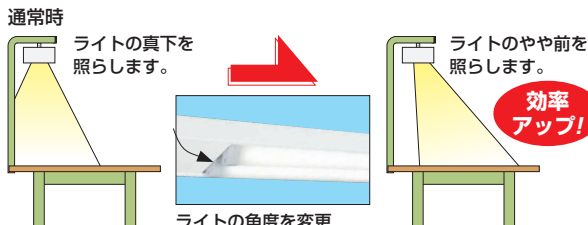

**特長② 長寿命**

従来品 (蛍光灯) 8,500時間  
 ↓  
 新製品 (LED) **40,000時間**  
**ランプの交換不要!**

**特長③ 従来のワークライトと交換できます**

本体部との接続部は従来と同じ。  
 交換用としてお使いいただけます。  
 (ライト本体ごとの交換になります)

**特長④ ライトの照らす方向を変えられます**

●W854タイプ

・交換可能ワークライト  
 MS-11N、MS-110