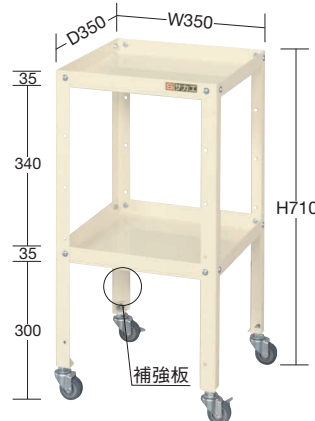

突き合わせ方式による堅牢構造、横揺れ対応型ワゴン横揺れ強度大幅アップ(当社比 300%)

●棚板コーナー部は、サカエ独自の支柱側面突き合わせ型及び、2重折り構造の為、ぐらつきが無く、また、棚板の強度も強く、非常に堅牢です。

●一般タイプ

●サカエ突き合わせタイプ

横揺れ 改良

オプションパンチングパネル

●使用例

●適合機種: SPZ・SPY・SPYF・SPB
※奥行400タイプの天棚を皿型にして取付できます。

品番
525705 CV-OPD

ワゴン横揺れ比較テスト

●棚板断面図

引張り力 F (kg)	変形量 X (mm)		
	他社製品	当社製品	当社改良品
5.0	0.9	0.5	0.5
10.0	2.5	2.0	1.0
15.0	5.0	3.8	2.0
20.0	9.0	5.0	3.0
25.0	14.0	6.8	4.6
30.0	20.0	8.4	7.0

G グリーン購入
対応商品 ●粉体塗装 ●組立式

均等耐荷重 **50kg** H600mm SPSタイプ (W350×D350mm)

間口×奥行×高さ	カラー	品番	キャスター	質量
350×350×600mm	●	022081 SPS-02	50φ	7kg
	●	022091 SPS-02I	エラストマー車	

運賃別途

均等耐荷重 **50kg** H710mm SPSタイプ (W350×D350mm)

間口×奥行×高さ	カラー	品番	キャスター	質量
350×350×710mm	●	022093 SPS-02MI	50φエラストマー車	8kg

運賃別途

均等耐荷重 **100kg** H810mm SPSタイプ (W350×D350mm)

間口×奥行×高さ	カラー	品番	キャスター	質量
350×350×810mm	●	022131 SPS-03N	50φ	9kg
	●	022161 SPS-03NI	エラストマー車	

間口×奥行×高さ	カラー	品番	キャスター	質量
350×350×810mm	●	022132 SPS-04N	50φ	10kg
	●	022162 SPS-04NI	エラストマー車	