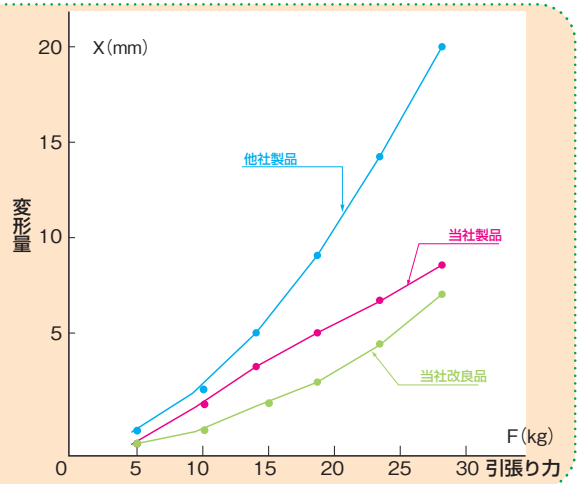

●棚板断面図

引張り力 F (kg)	変形量 X (mm)		
	他社製品	当社製品	当社改良品
5.0	0.9	0.5	0.5
10.0	2.5	2.0	1.0
15.0	5.0	3.8	2.0
20.0	9.0	5.0	3.0
25.0	14.0	6.8	4.6
30.0	20.0	8.4	7.0