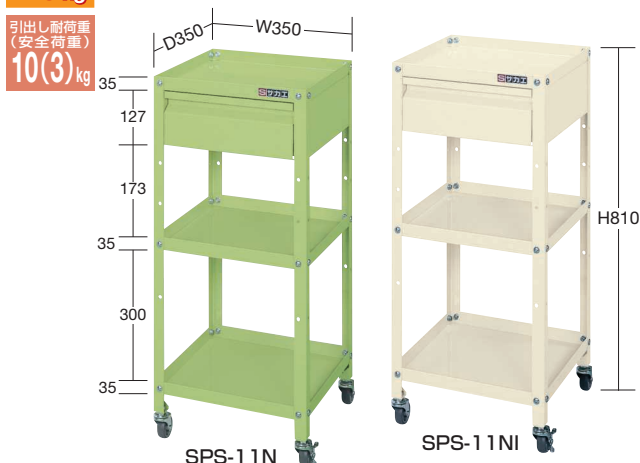

運賃別途

均等耐荷重 **100kg** H810mm SPSタイプ (W350×D350mm)

間口×奥行×高さ	カラー	品番	キャスター	質量
350×350×810mm	●	022131 SPS-03N	50φ	9kg
	●	022161 SPS-03NI	エラストマー車	

間口×奥行×高さ	カラー	品番	キャスター	質量
350×350×810mm	●	022132 SPS-04N	50φ	10kg
	●	022162 SPS-04NI	エラストマー車	

均等耐荷重 **100kg** H810mm SPSタイプ (W350×D350mm)

間口×奥行×高さ	カラー	品番	キャスター	質量
350×350×810mm	●	022133 SPS-11N	50φ	12kg
	●	022163 SPS-11NI	エラストマー車	

均等耐荷重 **100kg** H880mm SPSタイプ (W350×D350mm)

間口×奥行×高さ	カラー	品番	キャスター	質量
350×350×880mm	●	022082 SPS-03H	50φ	10kg
	●	022092 SPS-03HI	エラストマー車	

●引出し内寸法: W261×D308×H93mm (仕切不可) ●引出し均等耐荷重: 10kg

- CSパールシリーズ
- ニューCSシリーズ
- ボックス
- スペシャル
- CSシリーズ
- 色管理
- スーパースペシャル
- スーパー
- アシスタントワゴン
- CS
- ファイルフリー
- アルミ
- 高さ調整
- パソコンカート
- パネル
- エース
- エスエス
- ニューパネル
- ニューツール
- パンチング
- 移動作業車
- ジャンボ
- キャビネット
- マット
- キャリア
- 別作