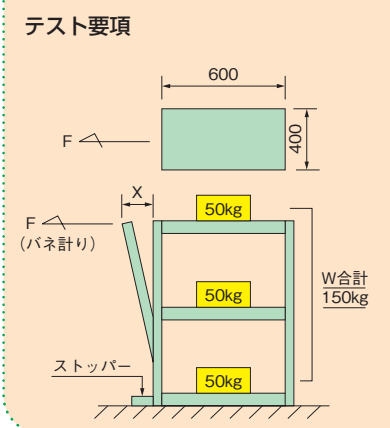

引出し代・均等耐荷重

217 (307) mm
←(268) [316]→

10 (10)kg
(20) (30)

引出し率%
65 (70)
<85> [80]

●棚板は皿型・フラット型変更可能!

皿型 フラット型

自由に組替え

タイプ	有効内寸法	胴板高さ	正面板高さ
SPSタイプ	261	85	94
SPMタイプ	308	85	94
SPEタイプ	311	85	94
SPFタイプ	451	85	94
SPYタイプ	513	63	96
SPWタイプ	419	69	88

突き合わせ方式による堅牢構造、横揺れ対応型ワゴン横揺れ強度大幅アップ(当社比 300%)

●棚板コーナー部は、サカエ独自の支柱側面突き合わせ型及び、2重折り構造の為、ぐらつきが無く、また、棚板の強度も強く、非常に堅牢です。

●一般タイプ

●サカエ突き合わせタイプ

横揺れ 改良

オプションパンチングパネル

●使用例

●適合機種: SPZ・SPY・SPYF・SPB
※奥行400タイプの天棚を皿型にして取付できます。

品番
525705 CV-OPD

ワゴン横揺れ比較テスト

●棚板断面図

引張り力 F (kg)	変形量 X (mm)		
	他社製品	当社製品	当社改良品
5.0	0.9	0.5	0.5
10.0	2.5	2.0	1.0
15.0	5.0	3.8	2.0
20.0	9.0	5.0	3.0
25.0	14.0	6.8	4.6
30.0	20.0	8.4	7.0

G グリーン購入
対応商品 ●粉体塗装 ●組立式

均等耐荷重 **50kg** H600mm SPSタイプ (W350×D350mm)

間口×奥行×高さ	カラー	品番	キャスター	質量
350×350×600mm	●	022081 SPS-02	50φ	7kg
	●	022091 SPS-02I	エラストマー車	

運賃別途

均等耐荷重 **50kg** H710mm SPSタイプ (W350×D350mm)

間口×奥行×高さ	カラー	品番	キャスター	質量
350×350×710mm	●	022093 SPS-02MI	50φエラストマー車	8kg