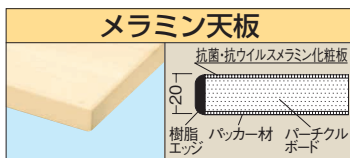

カラー	品番	価格(税抜)	メーカー希望 小売価格
●	643679 KU-2S	¥3,350	¥3,920
●	643680 KU-2SGY		

●適合機種：KU-90B、-92D、-920D、-93B、-94B、-90A2、-90A2A、及びGY(グレー)色

オプション天板

NEW

G グリーン購入
対応商品

工具保管庫を作業台へ！安心安全の抗菌・抗ウイルス天板を採用！

●特長

- 立ち作業に最適な高さの作業台へ早変わり。
- 工具を取り出し、簡単な作業を行うのに便利です。
- カウンターテーブルにも最適です。