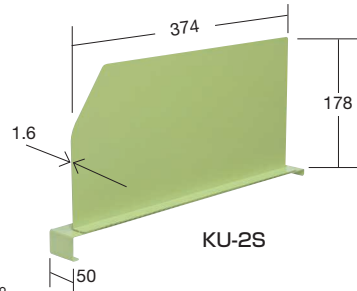

工具管理ユニットオプションパーツ

●完成品●

オプション仕切板

運賃別途

G グリーン購入
対応商品

●使用例

●棚板用仕切板

※最下段には使用できません。

カラー	品番	価格(税抜)	メーカー希望 小売価格
●	643679 KU-2S	¥3,350	¥3,920
●	643680 KU-2SGY		

●適合機種：KU-90B、-92D、-920D、-93B、-94B、-90A2、-90A2A、及びGY(グレー)色

オプション天板

NEW

G グリーン購入
対応商品

工具保管庫を作業台へ！安心安全の抗菌・抗ウイルス天板を採用！

●特長

- 立ち作業に最適な高さの作業台へ早変わり。
- 工具を取り出し、簡単な作業を行うのに便利です。
- カウンターテーブルにも最適です。

キャスターベース・アジャスターベース

※キャスターベース、アジャスターベースご使用の場合は単独での使用となります。(連結できません)

●キャスターベース

G グリーン購入
対応商品

均等耐荷重
E-KUCD3D **400kg**

●サカエ標準タイプ

三方コボレ止め構造の為、保管庫の搭載が容易にできます。

搭載後保管庫が脱落しない様ストッパー金具で固定することができます。

●アジャスターベース

G グリーン購入法
適合商品

運賃別途

●サカエ標準タイプ

フォークリフトですくって移動することができます。

三方コボレ止め構造の為、保管庫の搭載が容易にできます。

●キャスター：100φゴム車 ●高さ：荷台面高さ (単位：mm)

間口×奥行×高さ	品番	価格(税抜)	メーカー希望 小売価格
906×457×165	643872 E-KUCD3D	¥21,430	¥25,070