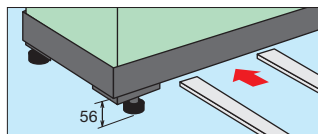

キャスターベース・アジャスターベース

※キャスターベース、アジャスターベースご使用の場合は単独での使用となります。(連結できません)

●キャスターベース

G グリーン購入
対応商品

均等耐荷重
E-KUCD3D **400kg**

●サカエ標準タイプ

三方コボレ止め構造の為、保管庫の搭載が容易にできます。

搭載後保管庫が脱落しない様ストッパー金具で固定することができます。

●アジャスターベース

G グリーン購入法
適合商品

運賃別途

●サカエ標準タイプ

フォークリフトですくって移動することができます。

三方コボレ止め構造の為、保管庫の搭載が容易にできます。

●キャスター：100φゴム車 ●高さ：荷台面高さ (単位：mm)

間口×奥行×高さ	品番	価格(税抜)	メーカー希望 小売価格
906×457×165	643872 E-KUCD3D	¥21,430	¥25,070