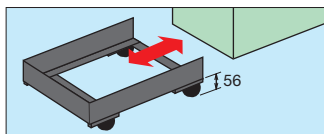

キャスターベース・アジャスターベース

※キャスターベース、アジャスターベースご使用の場合は単独での使用となります。(連結できません)

●キャスターベース

G グリーン購入
対応商品

均等耐荷重
E-KUCD3D **400kg**

●サカエ標準タイプ

三方コボレ止め構造の為、保管庫の搭載が容易にできます。

搭載後保管庫が脱落しない様ストッパー金具で固定することができます。

●アジャスターベース

G グリーン購入法
適合商品

運賃別途

●サカエ標準タイプ

フォークリフトですくって移動することができます。

三方コボレ止め構造の為、保管庫の搭載が容易にできます。

●キャスター：100φゴム車 ●高さ：荷台面高さ (単位：mm)

間口×奥行×高さ	品番	価格(税抜)	メーカー希望 小売価格
906×457×165	643872 E-KUCD3D	¥21,430	¥25,070