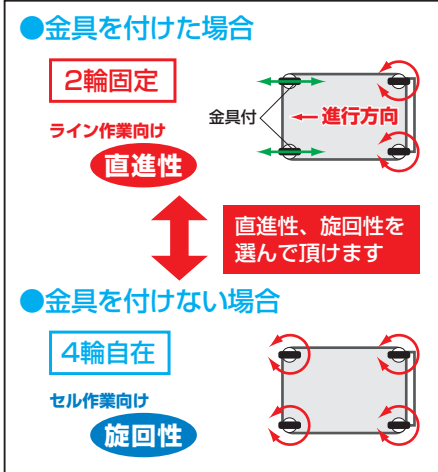

棚板の立ち上げ部分は上部のような構造になっており、非常に堅牢です。
※内寸は棚板寸法より18mmマイナスして下さい。

双輪キャスターは双車軸・車輪を同時にロックします。

▲グレードアップ

「直進安定金具」

特許登録番号 第5369263号

ニューCSスペシャルワゴンには、自在キャスターの回転を止める金具が付属。
ご使用になる現場や用途に合わせて、取付けを選ぶことができます。
※双輪エラストマー車輪には取付けできません

人にやさしい棚板形状です。

キャスター：4輪自在

サカエ独自の堅牢構造 「突き合わせ内蔵方式」

●組立性の向上

棚板本体にタップ加工を行う事でナットが必要なく組立性を大幅に向上させました。(一般的なワゴンと比べ20%組立時間短縮)

●美観の向上

バーリングタップを採用した事により、棚板内側の美観が向上しました。

●安全性の向上