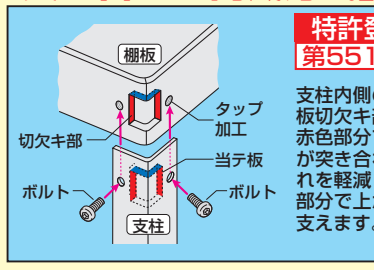

サカエ独自の堅牢構造 「突き合わせ内蔵方式」