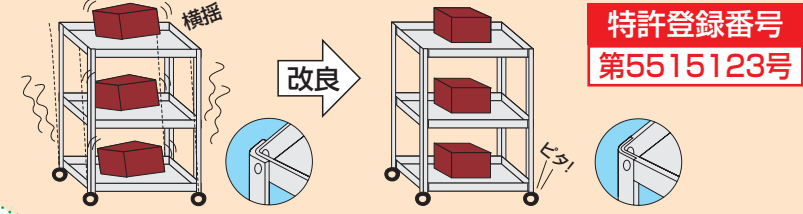

棚板の立ち上げ部分は上部のような構造になっており、非常に堅牢です。
※内寸は棚板寸法より18mmマイナスして下さい。

双輪キャスターは双車軸・車輪を同時にロックします。

▲グレードアップ

「直進安定金具」

特許登録番号 第5369263号

ニューCSスペシャルワゴンには、自在キャスターの回転を止める金具が付属。
ご使用になる現場や用途に合わせて、取付けを選ぶことができます。
※双輪エラストマー車輪には取付けできません

人にやさしい棚板形状です。

キャスター：4輪自在

サカエ独自の堅牢構造 「突き合わせ内蔵方式」

●組立性の向上

棚板本体にタップ加工を行う事でナットが必要なく組立性を大幅に向上させました。(一般的なワゴンと比べ20%組立時間短縮)

●美観の向上

バーリングタップを採用した事により、棚板内側の美観が向上しました。

●安全性の向上

上部に丸みを持たせる事で清掃時の安全性をアップしました。

サカエ独自の堅牢構造 「突き合わせ内蔵方式」

●棚板は皿型・フラット型変更可能

●オプションキャスター

●直進安定金具

●オプション棚板 (高さ50mm) 運賃別途

●棚板厚：1.0mm

間口×奥行×高さ	品番	価格(税抜)	メーカー希望小売価格
600×400×50mm用	523601 CSSA-64TW	¥4,520	¥5,290
750×500×50mm用	523616 CSSA-75TW	¥5,530	¥6,470