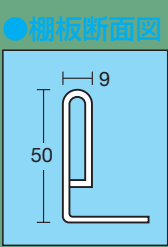

棚板の立ち上げ部分は上部のような構造になっており、非常に堅牢です。
※内寸は棚板寸法より18mmマイナスして下さい。

双輪キャスターは双車軸・車輪を同時にロックします。

▲グレードアップ

「直進安定金具」

特許登録番号 第5369263号

ニューCSスペシャルワゴンには、自在キャスターの回転を止める金具が付属。
ご使用になる現場や用途に合わせて、取付けを選ぶことができます。
※双輪エラストマー車輪には取付けできません