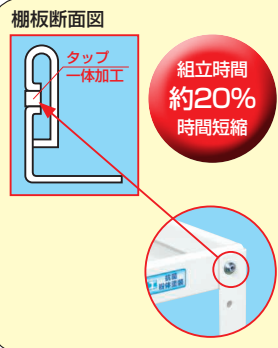

均等耐荷重
120・150kg

ニューCSスペシャルワゴン 特許取得商品

改RoHS
10物質対応

組立式

粉体塗装

グリーン購入法
適合商品

銀イオン配合による抗菌効果のある粉体塗装を採用!

抗菌粉体塗装 Ag⁺

美観に優れる双輪エラストマーキャスター仕様を増種

堅牢 安全 美観 三拍子揃った新しいワゴンです。

SIAA
ISO 22196
抗菌加工
無機抗菌剤・塗装
塗装面 (樹脂・メッキ部を除く)
JP0122665X0001E

00 抗菌パールホワイト

- 軽量・高さ調整作業台
- 中量作業台
- 実験作業台
- サポートスタンド
- 大型作業台
- 小型・昇降作業台
- ニューパールワゴン
- ニューCS特別ワゴン
- スペシャルワゴン
- 伝票ワゴン・パソコンカート
- CS透明ボックス付
- キャビネット
- スチールラック
- サカエラック
- ショップラック
- マルチブルラック
- 工具管理ユニット
- 大型保管庫
- 保管システム
- ミニ工具室
- ハニケース
- パソコンキャビネット
- ビットイン

棚板の立ち上げ部分は上部のような構造になっており、非常に堅牢です。
※内寸は棚板寸法より18mmマイナスして下さい。

双輪キャスターは双車軸・車輪を同時にロックします。

▲グレードアップ

「直進安定金具」

特許登録番号 第5369263号

ニューCSスペシャルワゴンには、自在キャスターの回転を止める金具が付属。
ご使用になる現場や用途に合わせて、取付けを選ぶことができます。
※双輪エラストマー車輪には取付けできません

人にやさしい棚板形状です。

キャスター：4輪自在

サカエ独自の堅牢構造 「突き合わせ内蔵方式」

●組立性の向上

棚板本体にタップ加工を行う事でナットが必要なく組立性を大幅に向上させました。(一般的なワゴンと比べ20%組立時間短縮)

●美観の向上

バーリングタップを採用した事により、棚板内側の美観が向上しました。

●安全性の向上

上部に丸みを持たせる事で清掃時の安全性をアップしました。

サカエ独自の堅牢構造 「突き合わせ内蔵方式」

●棚板は皿型・フラット型変更可能

●オプションキャスター

●直進安定金具

●オプション棚板 (高さ50mm) 運賃別途

●棚板厚：1.0mm

間口×奥行×高さ	品番	価格(税抜)	メーカー希望小売価格
600×400×50mm用	523601 CSSA-64TW	¥4,520	¥5,290
750×500×50mm用	523616 CSSA-75TW	¥5,530	¥6,470