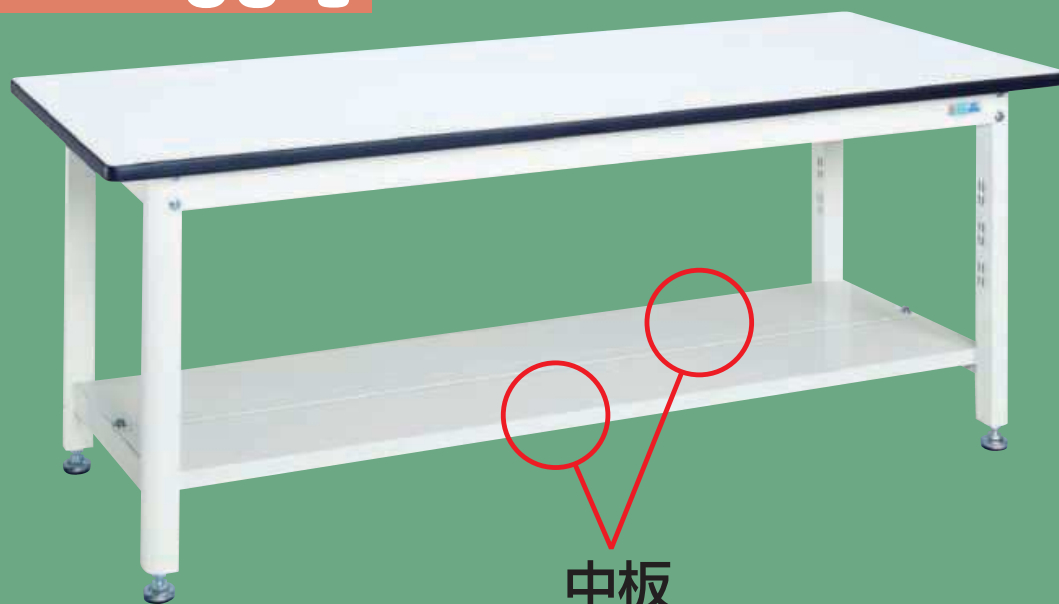

② オプション中板

運賃別途

G グリーン購入
対応商品

均等耐荷重

(中板
1枚当り) **50kg**

●中板を2枚取付けると全面底板タイプとなり、機能が一段とアップします。

中板

中板 **1枚** 取付け時
均等耐荷重 **50kg**

中板 **2枚** 取付け時
均等耐荷重 **100kg**

中板2枚セット例

適合天板寸法	○ 品 番	質量
W 900×D600mm	532981 CKK-9060NW	2kg
W 900×D750mm	532986 CKK-9075NW	3kg
W1200×D750mm	532982 CKK-1275NW	4kg
W1500×D750mm	532983 CKK-1575NW	5kg
W1800×D750mm	532984 CKK-1875NW	6kg