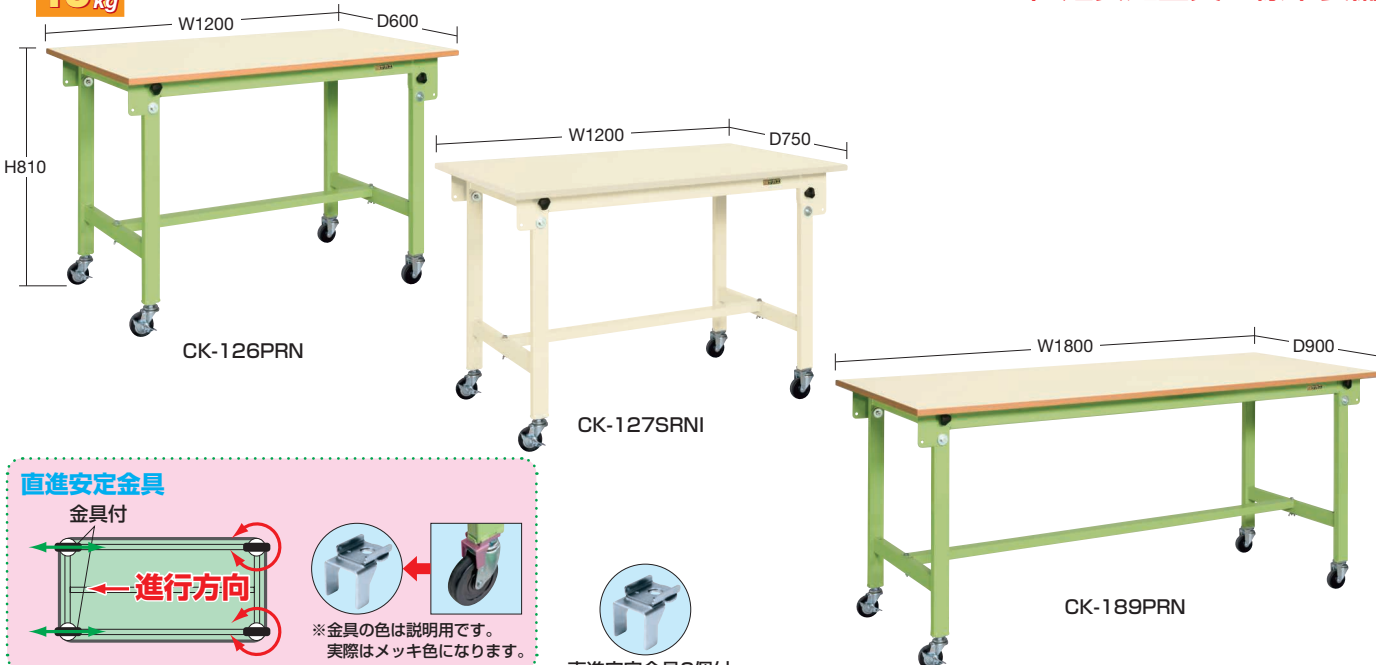

●キャスター：75φゴム車

(単位：mm)

間口×奥行×高さ (W×D×H)	サカエリウム天板			スチール天板			ポリエステル天板		
	○品番(グリーン)	○品番(アイボリー)	質量	○品番(グリーン)	○品番(アイボリー)	質量	○品番(グリーン)	○品番(アイボリー)	質量
	本体色●天板色●	本体色●天板色●		本体色●天板色●	本体色●天板色●		本体色●天板色●	本体色●天板色●	
1200×600×810	036503 CK-126FRN	036533 CK-126FRNI	24kg	036513 CK-126SRN	036553 CK-126SRNI	31kg	036523 CK-126PRN	036563 CK-126PRNI	21kg
1200×750×810	036504 CK-127FRN	036534 CK-127FRNI	26kg	036514 CK-127SRN	036554 CK-127SRNI	32kg	036524 CK-127PRN	036564 CK-127PRNI	23kg
1800×750×810	036508 CK-187FRN	036538 CK-187FRNI	34kg	036518 CK-187SRN	036558 CK-187SRNI	44kg	036528 CK-187PRN	036568 CK-187PRNI	28kg
1800×900×810	036509 CK-189FRN	036539 CK-189FRNI	37kg	036519 CK-189SRN	036559 CK-189SRNI	47kg	036529 CK-189PRN	036569 CK-189PRNI	32kg

●サカエリウム天板は 改正RoHS 10物質対応商品ではありません。 ※天板交換にて対応可能です。
※キャスターは、ストッパー付2個 ※CKタイプの高さ調整はP220、固定式はP143~146をご覧ください。

新商品