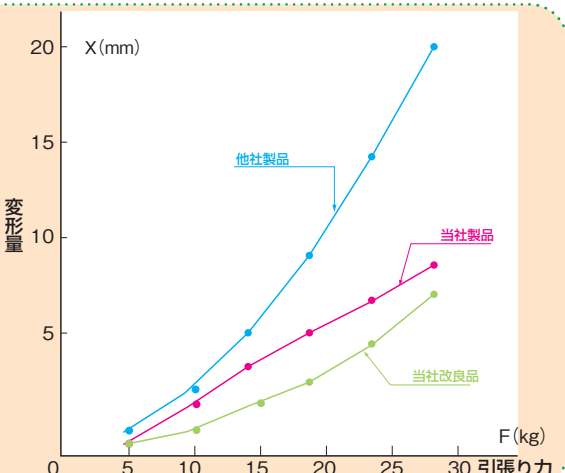

G グリーン購入対応商品

W378 D27 H192

●適合機種：SPZ・SPY・SPYF・SPB
※奥行400タイプの天棚を皿型にして取付できます。

品番
525705 CV-OPD

ワゴン横揺れ比較テスト

テスト要項

●棚板断面図

引張り力 F (kg)	変形量 X (mm)		
	他社製品	当社製品	当社改良品
5.0	0.9	0.5	0.5
10.0	2.5	2.0	1.0
15.0	5.0	3.8	2.0
20.0	9.0	5.0	3.0
25.0	14.0	6.8	4.6
30.0	20.0	8.4	7.0