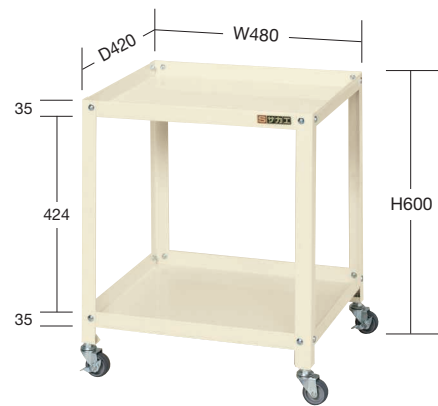

突き合わせ方式による堅牢構造、横揺れ対応型ワゴン横揺れ強度大幅アップ(当社比 300%)

●棚板コーナー部は、サカエ独自の支柱側面突き合わせ型及び、2重折り構造の為、ぐらつきが無く、また、棚板の強度も強く、非常に堅牢です。

●一般タイプ

●サカエ突き合わせタイプ

横揺れ 改良

オプションパンチングパネル

●使用例

●運賃別途

02 ツールワゴン

Special Wagons
スペシャルワゴン

均等耐荷重
50・100 kg
EXTEROHS
10物質対応

製品動画
https://youtu.be/kk4FdgGk0Gc
QRコード

組立式 粉体塗装 G グリーン購入対応商品

均等耐荷重 **100 kg** H880mm SPZタイプ (W400×D400mm)

運賃別途

間口×奥行×高さ	品番	キャスター	質量
400×400×880mm	022113 SPZ-03HI	50φエラストマー車	8kg

均等耐荷重 **50 kg** H600mm SPUタイプ (W480×D420mm)

運賃別途

間口×奥行×高さ	品番	キャスター	質量
480×420×600mm	022120 SPU-02I	50φエラストマー車	7kg

均等耐荷重 **50 kg** H710mm SPUタイプ (W480×D420mm)

運賃別途

間口×奥行×高さ	品番	キャスター	質量
480×420×710mm	022124 SPU-02MI	50φエラストマー車	7kg