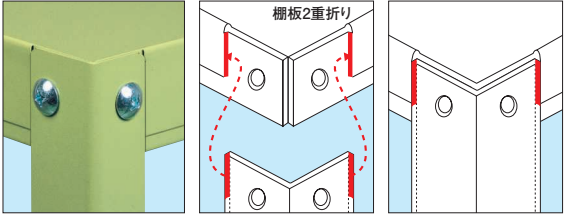

引出し代・均等耐荷重

217 (307) mm
←(268) [316]→

10 (10)kg
(20) (30)

引出し率%
65 (70)
<85> [80]

●棚板は皿型・フラット型変更可能!

皿型 フラット型

自由に組替え

タイプ	有効内寸法	胴板高さ	有効内寸法	胴板高さ	有効内寸法	胴板高さ
SPSタイプ	261	85	288	93	261	85
SPMタイプ	311	85	288	93	311	85
SPEタイプ	451	85	413	93	451	85
SPFタイプ	513	63	288	81	513	63
SPYタイプ	419	69	395	78	419	69
SPWタイプ						

突き合わせ方式による堅牢構造、横揺れ対応型ワゴン横揺れ強度大幅アップ(当社比 300%)

●棚板コーナー部は、サカエ独自の支柱側面突き合わせ型及び、2重折り構造の為、ぐらつきが無く、また、棚板の強度も強く、非常に堅牢です。

●一般タイプ

●サカエ突き合わせタイプ

横揺れ 改良

オプションパンチングパネル

●使用例

●運賃別途