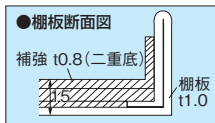

均等耐荷重 (1台当り) **250kg**

SPR-1223MURNUI

SPR-2224MURNUI

- ニューCS  
ボールラック
- スーパー  
ラック
- アルミ  
ラック
- スチール  
ラック
- コンテナラック  
ケース
- ショッ  
プラック

●キャスター：100φ

開放棚	段数	奥行	キャスター	高さ1323mm				高さ1623mm				高さ1923mm			
				○品番	質量	価格(税抜)	メーカー希望小売価格	○品番	質量	価格(税抜)	メーカー希望小売価格	○品番	質量	価格(税抜)	メーカー希望小売価格
物品棚	3段	600mm	ゴム車	177101 SPR-1223MURI	63kg	¥101,920	¥119,200								
			ナイロンウレタン車	177301 SPR-1223MURNUI	63kg	¥109,320	¥127,900								
軽量棚	4段	600mm	ゴム車	177102 SPR-1224MURI	80kg	¥127,820	¥149,500	177105 SPR-2224MURI	82kg	¥128,020	¥149,800	177108 SPR-3224MURI	85kg	¥129,440	¥151,400
			ナイロンウレタン車	177302 SPR-1224MURNUI		80kg	¥135,220	¥158,200	177305 SPR-2224MURNUI	82kg	¥131,970	¥154,400	177308 SPR-3224MURNUI	85kg	¥137,870
サカエラック	5段	600mm	ゴム車					177106 SPR-2225MURI	100kg	¥153,920	¥180,100	177109 SPR-3225MURI	102kg	¥155,340	¥181,700
			ナイロンウレタン車					177306 SPR-2225MURNUI	100kg	¥157,870	¥184,700	177309 SPR-3225MURNUI	102kg	¥163,770	¥191,600