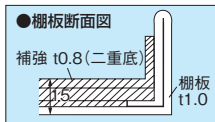

直進安定金具付

ライトスラック	段数	奥行	キャスター	高さ1323mm				高さ1623mm				高さ1923mm			
				○品番	質量	価格(税抜)	メーカー希望小売価格	○品番	質量	価格(税抜)	メーカー希望小売価格	○品番	質量	価格(税抜)	メーカー希望小売価格
長尺物 収納棚	3段	600mm	ゴム車	025432 SPR-1223MRI	63kg	¥102,900	¥120,400								
			ナイロンウレタン車	025532 SPR-1223MRNUI	63kg	¥110,300	¥129,100								
キャン チラック	4段	600mm	ゴム車	025433 SPR-1224MRI	80kg	¥128,800	¥150,700	025443 SPR-2224MRI	82kg	¥129,000	¥150,900	025452 SPR-3224MRI	85kg	¥130,420	¥152,600
			ナイロンウレタン車	025533 SPR-1224MRNUI	80kg	¥136,200	¥159,400	025543 SPR-2224MRNUI	82kg	¥132,950	¥155,600	025552 SPR-3224MRNUI	85kg	¥138,850	¥162,500
新品	5段	600mm	ゴム車					025444 SPR-2225MRI	100kg	¥154,900	¥181,200	025453 SPR-3225MRI	102kg	¥156,320	¥182,900
			ナイロンウレタン車					025544 SPR-2225MRNUI	100kg	¥158,850	¥185,900	025553 SPR-3225MRNUI	102kg	¥164,750	¥192,800