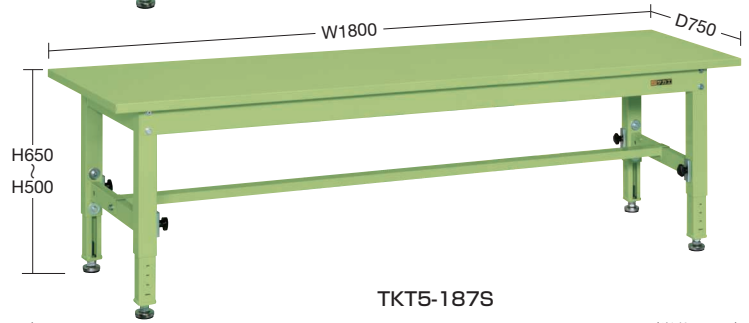

NEW 中量高さ調整作業台TKT5タイプ

400kg

01
作業台

G グリーン購入法適合商品 ●粉体塗装 ●角パイプ ●組立式●

改正RoHS
10物質対応

均等耐荷重 **400kg** グリーン

TKT5-096FEN

TKT5-157FEN

TKT5-096S

TKT5-187S

(単位: mm)

(単位: mm)

間口×奥行×高さ	天板	○品番	質量	価格(税抜)	メーカー希望小売価格
900×600×500~650	サカエリウム天板	036201 TKT5-096FEN	29kg	¥56,150	¥65,700
	スチール天板	036211 TKT5-096S	31kg	¥64,120	¥75,000
900×750×500~650	サカエリウム天板	036202 TKT5-097FEN	32kg	¥66,350	¥77,600
	スチール天板	036212 TKT5-097S	33kg	¥70,460	¥82,400
1200×600×500~650	サカエリウム天板	036203 TKT5-126FEN	36kg	¥61,760	¥72,300
	スチール天板	036213 TKT5-126S	38kg	¥72,630	¥85,000
1200×750×500~650	サカエリウム天板	036204 TKT5-127FEN	39kg	¥67,880	¥79,400
	スチール天板	036214 TKT5-127S	41kg	¥80,150	¥93,800