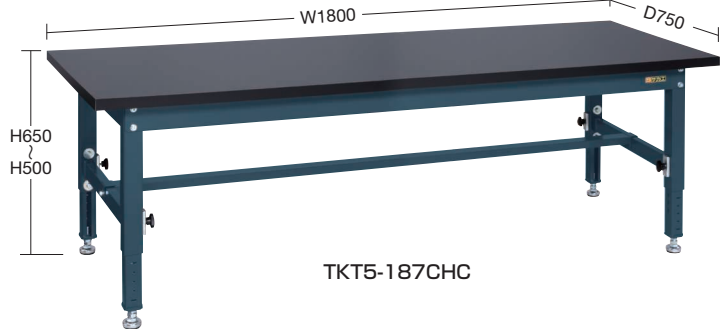

TKT5-187CHC