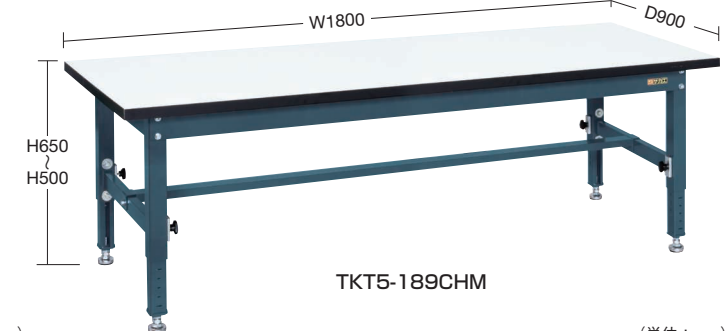

均等耐荷重 **400kg** ダークグレー

TKT5-127CHC

TKT5-187CHC

TKT5-127CHM

TKT5-189CHM

(単位: mm)

(単位: mm)

間口×奥行×高さ	天板	○品番	質量	価格(税抜)	メーカー希望小売価格
1200×750×500~650	特殊アクリル天板	036234 TKT5-127CHC	41kg	¥80,080	¥93,700
	メラミン天板	036224 TKT5-127CHM	41kg	¥70,050	¥82,000
1500×750×500~650	特殊アクリル天板	036235 TKT5-157CHC	49kg	¥90,910	¥106,400
	メラミン天板	036225 TKT5-157CHM	49kg	¥82,940	¥97,000