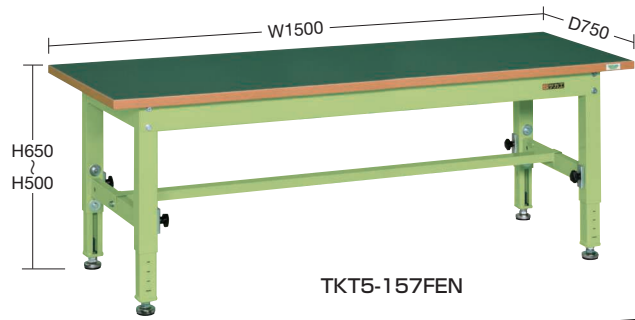

NEW 中量高さ調整作業台TKT5タイプ

400kg

01
作業台

G グリーン購入法適合商品 ●粉体塗装 ●角パイプ ●組立式●

改正RoHS
10物質対応

均等耐荷重 **400kg** グリーン

TKT5-096FEN

TKT5-157FEN

TKT5-096S

TKT5-187S

(単位: mm)

(単位: mm)

間口×奥行×高さ	天板	○品番	質量	価格(税抜)	メーカー希望小売価格
900×600×500~650	サカエリウム天板	036201 TKT5-096FEN	29kg	¥56,150	¥65,700
	スチール天板	036211 TKT5-096S	31kg	¥64,120	¥75,000
900×750×500~650	サカエリウム天板	036202 TKT5-097FEN	32kg	¥66,350	¥77,600
	スチール天板	036212 TKT5-097S	33kg	¥70,460	¥82,400
1200×600×500~650	サカエリウム天板	036203 TKT5-126FEN	36kg	¥61,760	¥72,300
	スチール天板	036213 TKT5-126S	38kg	¥72,630	¥85,000
1200×750×500~650	サカエリウム天板	036204 TKT5-127FEN	39kg	¥67,880	¥79,400
	スチール天板	036214 TKT5-127S	41kg	¥80,150	¥93,800