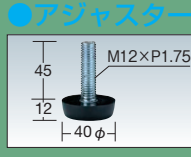

均等耐荷重
400kg

大型作業台(角パイプ脚・パールホワイト天板仕様)

間口×奥行×高さ	品番	質量
2400×1200×740mm	031096 KKP-2412W	64kg

均等耐荷重
500kg

大型作業台(角パイプ脚・ステンレスカブセ天板仕様)

間口×奥行×高さ	品番	質量
2400×1100×740mm	031098 SUS4-2411HCW	75kg

●オプションキャビネット

カギ付