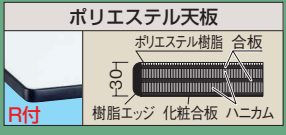

製品動画

https://youtu.be/EHBDgdkZ3SY

グリーン購入法
適合商品

粉体塗装

角パイプ

組立式

改RoHS
10物質対応

00 抗菌パールホワイト

銀イオン配合による抗菌効果のある粉体塗装を採用!

抗菌粉体塗装

Ag+

1つの作業台をみんなで使う、「パールホワイト」の大型作業台!
積層ハニカム天板でとても軽量。

※当社作業台の均等耐荷重表示は
安全率20%を見ております。

高さ(座り作業用)
↑H740mm

本体は角パイプ(構造用鋼管)を使用している為、非常に堅牢でしかもホコリが溜まりません。

SIAA
ISO 22196
抗菌加工
無機抗菌剤・塗装
塗装面(天板・側板・脚パイプを除く)
JP0122665X0001E

均等耐荷重
400kg

大型作業台(角パイプ脚・パールホワイト天板仕様)

間口×奥行×高さ	品番	質量
2400×1200×740mm	031096 KKP-2412W	64kg

均等耐荷重
500kg

大型作業台(角パイプ脚・ステンレスカブセ天板仕様)

間口×奥行×高さ	品番	質量
2400×1100×740mm	031098 SUS4-2411HCW	75kg

●オプションキャビネット

カギ付

- ●作業条件に合わせて、左右最適な位置にセットしてお使い下さい。フロント・バックどちら側でも取付けられますから、対面での作業にも最適です。
- ●キャビネットは最大4個まで取付けられます。(但し、同位置の(前・後)には取付けできません)
- ●キャビネット取付金具2本付 (単位: mm)

間口×奥行×高さ	品番	質量
500×500×83	037478 NKL-10WF	6kg

●引出し寸法

●仕切板の取付けはできません。

詳細は
21
ページをご覧ください

- 軽量・高さ調整作業台
- 中量作業台
- サポートスタンド
- 小型・昇降作業台
- 大型作業台
- CSパールワゴン
- ニューCSワゴンシリーズ
- スペシャルワゴン
- 伝票ワゴン・パソコンカート
- CS透明ボックス付
- キャビネット
- スチールラック
- サカエラック
- ショップラック
- マルチプルラック
- 工具管理ユニット
- 大型保管庫
- 保管システム
- ミニ工具室
- ハニーケース
- パソコンキャビネット
- ビットイン