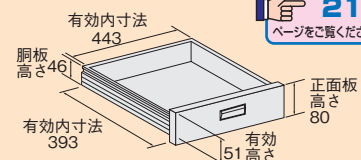

均等耐荷重
400kg

大型作業台(角パイプ脚・パールホワイト天板仕様)

間口×奥行×高さ	品番	質量
2400×1200×740mm	031096 KKP-2412W	64kg

均等耐荷重
500kg

大型作業台(角パイプ脚・ステンレスカブセ天板仕様)

間口×奥行×高さ	品番	質量
2400×1100×740mm	031098 SUS4-2411HCW	75kg

●オプションキャビネット

カギ付

- 作業条件に合わせて、左右最適な位置にセットしてお使い下さい。フロント・バックどちら側でも取付けられますから、対面での作業にも最適です。
- キャビネットは最大4個まで取付けられます。(但し、同位置の(前・後)には取付けできません)
- キャビネット取付金具2本付 (単位: mm)

間口×奥行×高さ	品番	質量
500×500×83	037478 NKL-10WF	6kg

●引出し寸法

●仕切板の取付けはできません。