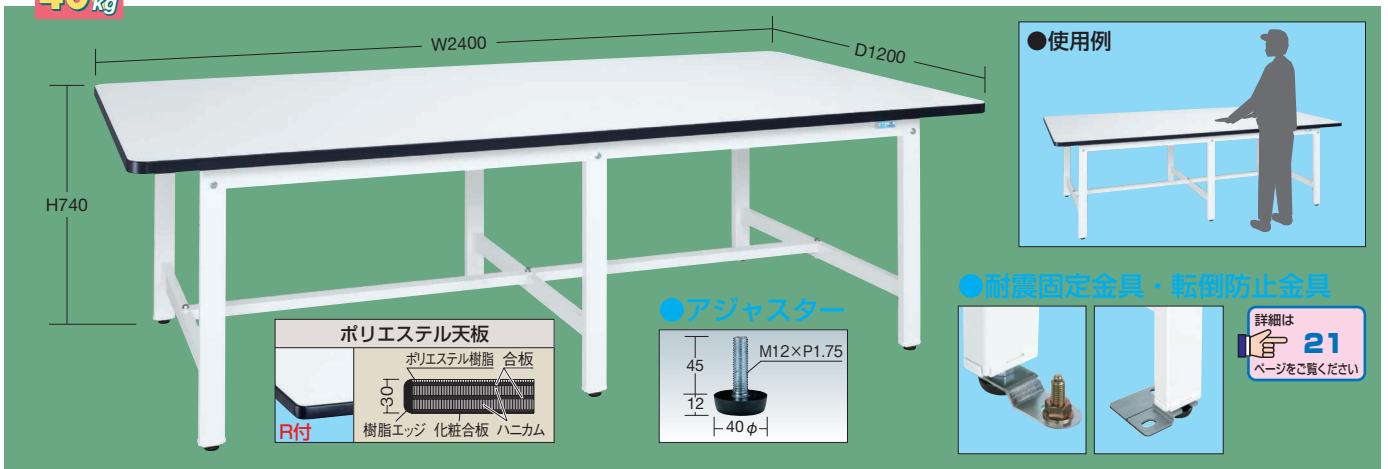

銀イオン配合による抗菌効果のある粉体塗装を採用!

抗菌粉体塗装

Ag+

1つの作業台をみんなで使う、「パールホワイト」の大型作業台!
積層ハニカム天板でとても軽量。

※当社作業台の均等耐荷重表示は
安全率20%を見ております。

高さ(座り作業用)
↑H740mm

本体は角パイプ(構造用鋼管)を使用している為、非常に堅牢でしかもホコリが溜まりません。

SIAA
ISO 22196
抗菌加工
無機抗菌剤・塗装
塗装面(天板・側板・脚パイプを除く)
JP0122665X0001E

均等耐荷重
400kg

大型作業台(角パイプ脚・パールホワイト天板仕様)

間口×奥行×高さ	品番	質量
2400×1200×740mm	031096 KKP-2412W	64kg

均等耐荷重
500kg

大型作業台(角パイプ脚・ステンレスカブセ天板仕様)

間口×奥行×高さ	品番	質量
2400×1100×740mm	031098 SUS4-2411HCW	75kg

●オプションキャビネット

カギ付

- 作業条件に合わせて、左右最適な位置にセットしてお使い下さい。フロント・バックどちら側でも取付けられますから、対面での作業にも最適です。
- キャビネットは最大4個まで取付けられます。(但し、同位置の(前・後)には取付けできません)
- キャビネット取付金具2本付 (単位: mm)

間口×奥行×高さ	品番	質量
500×500×83	037478 NKL-10WF	6kg

●引出し寸法

●仕切板の取付けはできません。