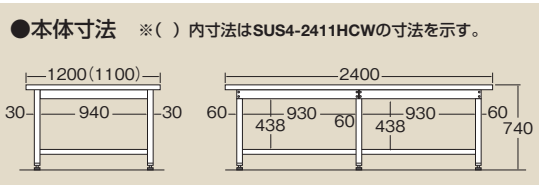

銀イオン配合による抗菌効果のある粉体塗装を採用!

抗菌粉体塗装

Ag+

1つの作業台をみんなで使う、「パールホワイト」の大型作業台!
積層ハニカム天板でとても軽量。

※当社作業台の均等耐荷重表示は
安全率20%を見ております。

高さ(座り作業用)
↑H740mm

本体は角パイプ(構造用鋼管)を使用している為、非常に堅牢でしかもホコリが溜まりません。

SIAA
ISO 22196
抗菌加工
無機抗菌剤・塗装
塗装面(天板・側板・脚パイプを除く)
JP0122665X0001E

均等耐荷重
400kg

大型作業台(角パイプ脚・パールホワイト天板仕様)

間口×奥行×高さ	品番	質量
2400×1200×740mm	031096 KKP-2412W	64kg

均等耐荷重
500kg

大型作業台(角パイプ脚・ステンレスカブセ天板仕様)

間口×奥行×高さ	品番	質量
2400×1100×740mm	031098 SUS4-2411HCW	75kg

●オプションキャビネット

カギ付

- 作業条件に合わせて、左右最適な位置にセットしてお使い下さい。フロント・バックどちら側でも取付けられますから、対面での作業にも最適です。
- キャビネットは最大4個まで取付けられます。(但し、同位置の(前・後)には取付けできません)
- キャビネット取付金具2本付 (単位: mm)

間口×奥行×高さ	品番	質量
500×500×83	037478 NKL-10WF	6kg

●引出し寸法

●仕切板の取付けはできません。