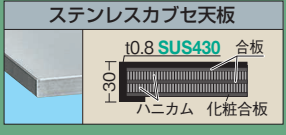

均等耐荷重
400kg

大型作業台(角パイプ脚・パールホワイト天板仕様)

間口×奥行×高さ	品番	質量
2400×1200×740mm	031096 KKP-2412W	64kg

均等耐荷重
500kg

大型作業台(角パイプ脚・ステンレスカブセ天板仕様)

間口×奥行×高さ	品番	質量
2400×1100×740mm	031098 SUS4-2411HCW	75kg

●オプションキャビネット

カギ付