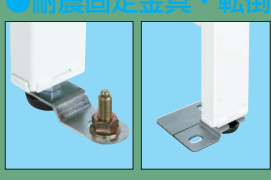

均等耐荷重
400kg

大型作業台(角パイプ脚・パールホワイト天板仕様)

間口×奥行×高さ	品番	質量
2400×1200×740mm	031096 KKP-2412W	64kg

均等耐荷重
500kg

大型作業台(角パイプ脚・ステンレスカブセ天板仕様)

間口×奥行×高さ	品番	質量
2400×1100×740mm	031098 SUS4-2411HCW	75kg

●オプションキャビネット

カギ付

- 作業条件に合わせて、左右最適な位置にセットしてお使い下さい。フロント・バックどちら側でも取付けられますから、対面での作業にも最適です。
- キャビネットは最大4個まで取付けられます。(但し、同位置の(前・後)には取付けできません)
- キャビネット取付金具2本付 (単位: mm)

間口×奥行×高さ	品番	質量
500×500×83	037478 NKL-10WF	6kg

●引出し寸法

●仕切板の取付けはできません。