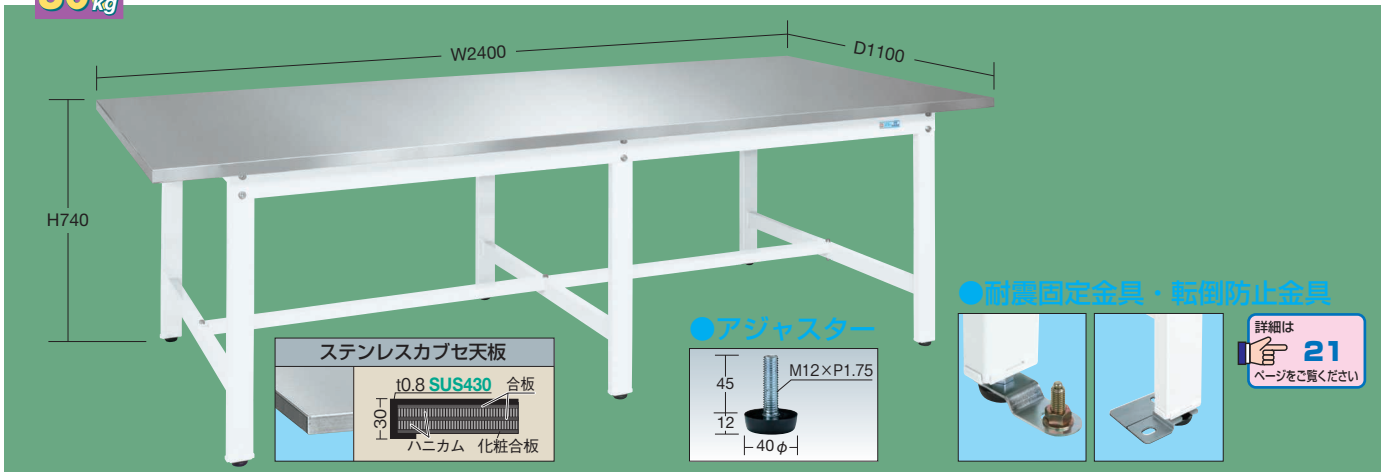

均等耐荷重
400kg

大型作業台(角パイプ脚・パールホワイト天板仕様)

間口×奥行×高さ	品番	質量
2400×1200×740mm	031096 KKP-2412W	64kg

均等耐荷重
500kg

大型作業台(角パイプ脚・ステンレスカブセ天板仕様)

間口×奥行×高さ	品番	質量
2400×1100×740mm	031098 SUS4-2411HCW	75kg

●オプションキャビネット

カギ付

- 作業条件に合わせて、左右最適な位置にセットしてお使い下さい。フロント・バックどちら側でも取付けられますから、対面での作業にも最適です。
- キャビネットは最大4個まで取付けられます。(但し、同位置の(前・後)には取付けできません)
- キャビネット取付金具2本付 (単位: mm)

間口×奥行×高さ	品番	質量
500×500×83	037478 NKL-10WF	6kg

●引出し寸法

●仕切板の取付けはできません。