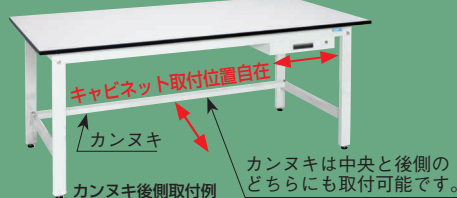

使用場所を選ばない明るい色「パールホワイト」の作業台です。

高さ(座り作業用)

H740mm

※当社作業台の均等耐荷重表示は安全率20%を見ております。

本体は角パイプ(構造用鋼管)を使用している為、非常に堅牢でホコリが溜まりません。

SIAA
ISO 22196
抗菌加工
無機抗菌剤・塗装
塗装面(天板・脚部・バック部を除く)
JP0122665X0001E

●ポリエステル樹脂貼りのため、摩耗性に強く耐久性も優れています。

KK-69LW+NKL-10WB+
CKK-1875NW×2枚

●カンヌキは、後側へ移動できます。

樹脂製アジャスター

●樹脂製アジャスターを標準装備。
●レベル調整が容易にでき、床を傷つけることもありません。

組立動画

https://youtu.be/n5bjvWg1V3Y

●コーナーパッド 運賃別途

○品番
538208
CC-ST