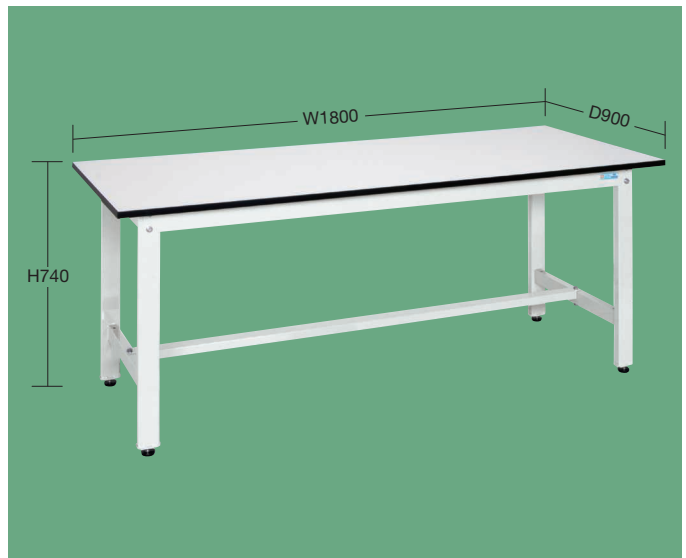

使用場所を選ばない明るい色「パールホワイト」の作業台です。

高さ(座り作業用)

H740mm

※当社作業台の均等耐荷重表示は安全率20%を見ております。

本体は角パイプ(構造用鋼管)を使用している為、非常に堅牢でホコリが溜まりません。

SIAA
ISO 22196
抗菌加工
無機抗菌剤・塗装
塗装面(天板・脚部・バック部を除く)
JP0122665X0001E

●ポリエステル樹脂貼りのため、摩耗性に強く耐久性も優れています。

軽量作業台 (KKタイプ)

350 kg

RoHS
10物質対応

- グリーン購入法適合商品
- 粉体塗装
- 角パイプ
- 組立式

00 抗菌パールホワイト

間口×奥行×高さ	品番	質量
900×600×740mm	047031 KK-38LW	19kg

間口×奥行×高さ	品番	質量
900×750×740mm	047032 KK-39LW	21kg

間口×奥行×高さ	品番	質量
1200×750×740mm	047033 KK-49LW	24kg

間口×奥行×高さ	品番	質量
1500×750×740mm	047034 KK-59LW	31kg

間口×奥行×高さ	品番	質量
1800×750×740mm	047035 KK-69LW	35kg

間口×奥行×高さ	品番	質量
1800×900×740mm	047036 KK-70LW	41kg

作業台

中量作業台

サポート

スタンド

小型・昇降