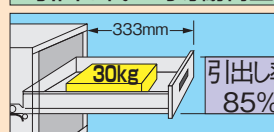

①オプションキャビネット

グリーン購入法適合商品

カギ付

引出し代・均等耐荷重

●引出し内寸法

●仕切板の取付けはできません。

間口×奥行×高さ	○品番	質量
500×500×83mm	000000 NKL-10W□	6kg
500×500×164mm	000000 NKL-20W□	11kg

●キャビネット取付金具2本付 ●均等耐荷重：30kg
●品番末尾の□にて作業台奥行寸法をご指定下さい。
作業台奥行寸法 [A]：600mm用、[B]：750mm用、[C]：900mm用

組立動画

https://youtu.be/vkf12mK1LEI

②オプション中板

運賃別途

グリーン購入法適合商品

均等耐荷重
中板(1枚当り) 50kg

●中板を2枚取付けると全面底板タイプとなり、機能が一段とアップします。

適合天板寸法	○品番	質量
W 900×D600mm	532981 CKK-9060NW	2kg
W 900×D750mm	532986 CKK-9075NW	3kg
W1200×D750mm	532982 CKK-1275NW	4kg
W1500×D750mm	532983 CKK-1575NW	5kg
W1800×D750mm	532984 CKK-1875NW	6kg
W1800×D900mm	532985 CKK-1890NW	7kg