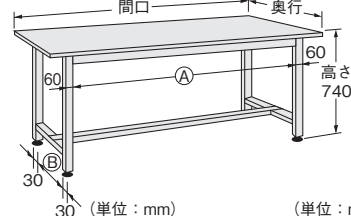

●本体寸法

品番	本体有効寸法		品番	本体有効寸法	
	A	B		A	B
KK-38L	630	448	KK-59L	1230	528
KK-39L		528	KK-69L	1530	528
KK-49L	930	528	KK-70L		678