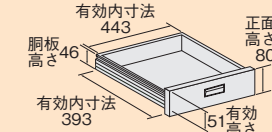

①オプションキャビネット

グリーン購入法適合商品

カギ付

引出し代・均等耐荷重

●引出し内寸法

●仕切板の取付けはできません。

間口×奥行×高さ	○品番	質量
500×500×83mm	000000 NKL-10W□	6kg
500×500×164mm	000000 NKL-20W□	11kg

●キャビネット取付金具2本付 ●均等耐荷重：30kg
●品番末尾の□にて作業台奥行寸法をご指定下さい。
作業台奥行寸法 [A]：600mm用、[B]：750mm用、[C]：900mm用

組立動画

https://youtu.be/vkf12mK1LEI

②オプション中板

運賃別途

グリーン購入法適合商品

均等耐荷重
中板(1枚当り) 50kg

●中板を2枚取付けると全面底板タイプとなり、機能が一段とアップします。

適合天板寸法	○品番	質量
W 900×D600mm	532981 CKK-9060NW	2kg
W 900×D750mm	532986 CKK-9075NW	3kg
W1200×D750mm	532982 CKK-1275NW	4kg
W1500×D750mm	532983 CKK-1575NW	5kg
W1800×D750mm	532984 CKK-1875NW	6kg
W1800×D900mm	532985 CKK-1890NW	7kg