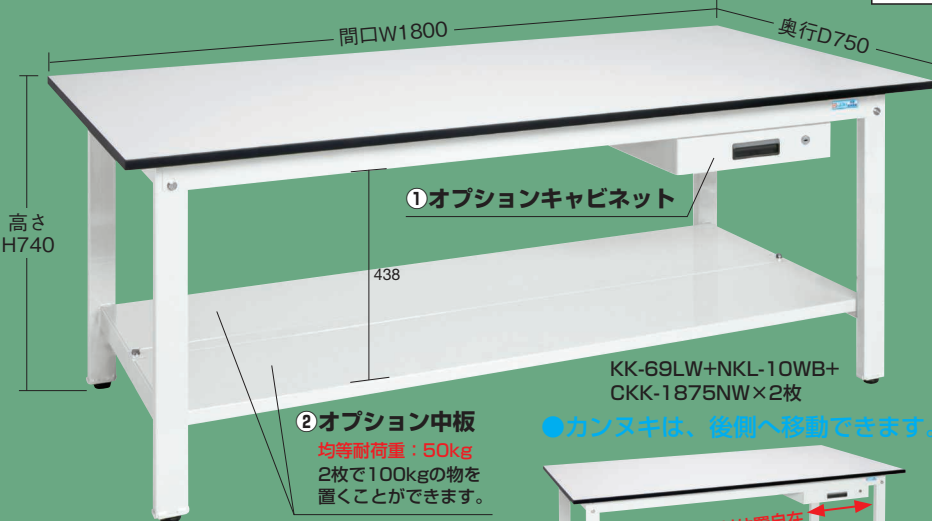

350kg

軽量作業台 (KKタイプ)

改RoHS
10物質対応

- 組立式
- 角パイプ
- 粉体塗装
- グリーン購入法適合商品

製品動画

https://youtu.be/dCTzuhb6P70

銀イオン配合による抗菌効果のある粉体塗装を採用!

抗菌粉体塗装

使用場所を選ばない明るい色「パールホワイト」の作業台です。

高さ(座り作業用)

H740mm

※当社作業台の均等耐荷重表示は安全率20%を見ております。

本体は角パイプ(構造用鋼管)を使用している為、非常に堅牢でホコリが溜まりません。

SIAA
ISO 22196
抗菌加工
無機抗菌剤・塗装
塗装面(天板・脚部・バック部を除く)
JP0122665X0001E

●ポリエステル樹脂貼りのため、摩耗性に強く耐久性も優れています。

①オプションキャビネット

グリーン購入法適合商品

カギ付

引出し代・均等耐荷重

●引出し内寸法

●仕切板の取付けはできません。

間口×奥行×高さ	○品番	質量
500×500×83mm	000000 NKL-10W□	6kg
500×500×164mm	000000 NKL-20W□	11kg

●キャビネット取付金具2本付 ●均等耐荷重：30kg
●品番末尾の□にて作業台奥行寸法をご指定下さい。
作業台奥行寸法 [A]：600mm用、[B]：750mm用、[C]：900mm用