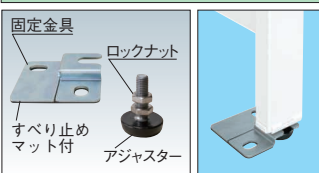

KK-69LW+NKL-10WB+
CKK-1875NW×2枚

●カンヌキは、後側へ移動できます。

樹脂製アジャスター

●樹脂製アジャスターを標準装備。
●レベル調整が容易にでき、床を傷つけることもありません。

組立動画

https://youtu.be/n5bjvWg1V3Y

●コーナーパッド 運賃別途

○品番
538208
CC-ST

転倒防止金具

○品番
520098
AJ-TBK

●1セット：固定金具2個、ロックナット4個付。
●アンカーボルト無しで使用できます。
※アジャスターは付属していません。

耐震固定金具

○品番
520098
AJ-FSK

●1セット：固定金具2個、ロックナット2個付。
※アジャスターとアンカーボルト打込芯オネジタイプ(M12×90ℓ)は付属していません。

●本体寸法

品番	本体有効寸法		品番	本体有効寸法	
	A	B		A	B
KK-38L	630	448	KK-59L	1230	528
KK-39L		528	KK-69L	1530	528
KK-49L	930	528	KK-70L		678