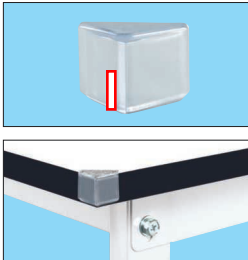

使用場所を選ばない明るい色「パールホワイト」の作業台です。

高さ(座り作業用)

H740mm

※当社作業台の均等耐荷重表示は安全率20%を見ております。

本体は角パイプ(構造用鋼管)を使用している為、非常に堅牢でホコリが溜まりません。

SIAA
ISO 22196
抗菌加工
無機抗菌剤・塗装
塗装面(天板・脚部・バック部を除く)
JP0122665X0001E

●ポリエステル樹脂貼りのため、摩耗性に強く耐久性も優れています。

KK-69LW+NKL-10WB+
CKK-1875NW×2枚

●カンヌキは、後側へ移動できます。

樹脂製アジャスター

●樹脂製アジャスターを標準装備。
●レベル調整が容易にでき、床を傷つけることもありません。

組立動画

https://youtu.be/n5bjvWg1V3Y

●コーナーパッド 運賃別途

○品番
538208
CC-ST

転倒防止金具

○品番
520098
AJ-TBK

●1セット：固定金具2個、ロックナット4個付。
●アンカーボルト無しで使用できます。
※アジャスターは付属していません。

耐震固定金具

○品番
520098
AJ-FSK

●1セット：固定金具2個、ロックナット2個付。
※アジャスターとアンカーボルト打込芯オネジタイプ(M12×90ℓ)は付属していません。

●本体寸法

品番	本体有効寸法		品番	本体有効寸法	
	A	B		A	B
KK-38L	630	448	KK-59L	1230	528
KK-39L		528	KK-69L	1530	528
KK-49L	930	528	KK-70L		678