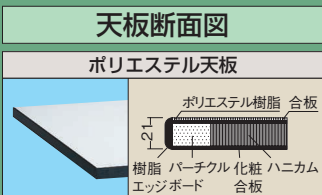

使用場所を選ばない明るい色「パールホワイト」の作業台です。

高さ(座り作業用)

H740mm

※当社作業台の均等耐荷重表示は安全率20%を見ております。

本体は角パイプ(構造用鋼管)を使用している為、非常に堅牢でホコリが溜まりません。

SIAA
ISO 22196
抗菌加工
無機抗菌剤・塗装
塗装面(天板・脚部・バック部を除く)
JP0122665X0001E

●ポリエステル樹脂貼りのため、摩耗性に強く耐久性も優れています。