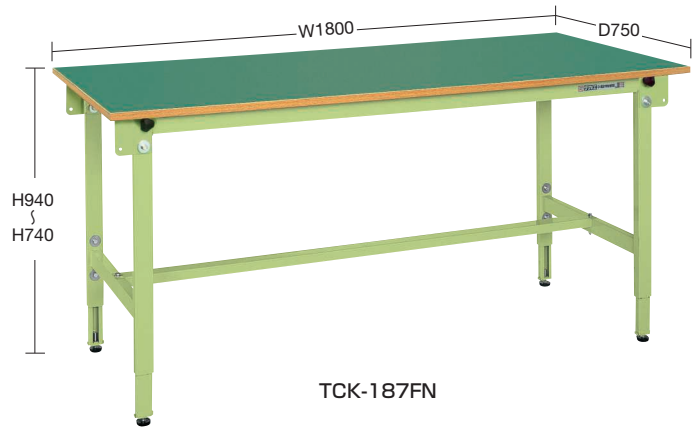

軽量高さ調整作業台TCKタイプ

150・200kg

- グリーン購入法適合商品
- 粉体塗装
- 折りたたみ
- 角パイプ
- 組立式

特許取得商品

改正RoHS (サカエリウム 10物質対応 天板は除く)

固定式

高さ740~940mm

の範囲で任意の高さに調整可能!!

均等耐荷重

200kg

TCK-157FNIV

TCK-187FN

(単位: mm)

間口×奥行×高さ (W×D×H)	サカエリウム天板				スチール天板				ポリエステル天板					
	○品番(グリーン)	○品番(アイボリー)	質量	価格(税抜)	メーカー希望小売価格	○品番(グリーン)	○品番(アイボリー)	質量	価格(税抜)	メーカー希望小売価格	○品番(アイボリー)	質量	価格(税抜)	メーカー希望小売価格
	本体色●天板色●	本体色●天板色●				本体色●天板色●	本体色●天板色●				本体色●天板色●			
1500×750×740~940	037066 TCK-157FN	037086 TCK-157FNIV	35kg	¥59,500	¥69,600	037076 TCK-157SN	037096 TCK-157SNI	45kg	¥59,780	¥69,900	037106 TCK-157PNI	33kg	¥57,860	¥67,700
1800×750×740~940	037068 TCK-187FN	037088 TCK-187FNIV	38kg	¥61,060	¥71,400	037078 TCK-187SN	037098 TCK-187SNI	49kg	¥62,370	¥73,000	037108 TCK-187PNI	36kg	¥59,180	¥69,200
1800×900×740~940	037069 TCK-189FN	037089 TCK-189FNIV	42kg	¥68,340	¥80,000	037079 TCK-189SN	037099 TCK-189SNI	55kg	¥67,800	¥79,300	037109 TCK-189PNI	40kg	¥65,380	¥76,500

移動式(直進安定金具無し)

NEW

高さ825~1025mm

の範囲で任意の高さに調整可能!!

均等耐荷重

150kg

TCK-127PURNI

TCK-187FURN

●サカエリウム天板は 改正RoHS 10物質対応商品ではありません。\*天板交換にて対応可能です。 \*キャスターは、ストッパー付2個  
\*KKタイプのH800mmはP165~170、H900mmはP173~176、高さ調整はP211~214・226、移動式はP161~164・171・172をご覧ください。

- 軽量 SELタイプ
- 軽量 KSタイプ
- 改正RoHS
- 軽量 CKタイプ
- 軽量 KKタイプ
- 中量 CSタイプ
- キャブセ天板仕様
- 中量 KTタイプ
- 大型
- 高さ調整 TKタイプ
- 高さ調整 TCKタイプ
- 高さ調整 一人用タイプ
- 昇降・傾斜・移動
- 重量 KWタイプ
- ペダル昇降・ハンドル昇降
- オプション
- 六角形・一人用
- セルワーク
- ラインシステム
- ニューマークII
- 折りたたみ式
- 専用
- 回転台
- 足踏台・チェア
- 別作