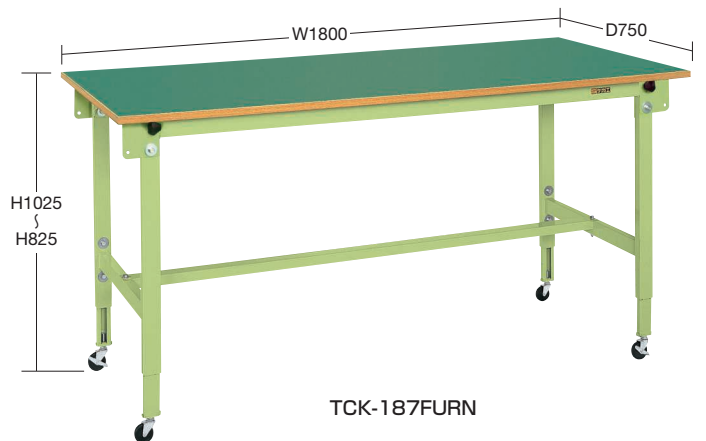

軽量高さ調整作業台TCKタイプ

150・200kg

- グリーン購入法適合商品
- 粉体塗装
- 折りたたみ
- 角パイプ
- 組立式

特許取得商品

改正RoHS (サカエリウム 10物質対応 天板は除く)

固定式

高さ740~940mm

の範囲で任意の高さに調整可能!!

移動式(直進安定金具無し)

NEW

高さ825~1025mm

の範囲で任意の高さに調整可能!!

均等耐荷重

150kg

TCK-127PURNI

TCK-187FURN

●75φゴム車

(単位: mm)

間口×奥行×高さ (W×D×H)	サカエリウム天板				ポリエステル天板				
	○品番(グリーン)	○品番(アイボリー)	質量	価格(税抜)	メーカー希望小売価格	○品番(アイボリー)	質量	価格(税抜)	メーカー希望小売価格
	本体色●天板色●	本体色●天板色●				本体色●天板色●			
1200×600×825~1025	038106 TCK-126FURN	038126 TCK-126FURNIV	30kg	¥52,690	¥61,600	038146 TCK-126PURNI	27kg	¥50,850	¥59,500
1200×750×825~1025	038107 TCK-127FURN	038127 TCK-127FURNIV	31kg	¥55,900	¥65,400	038147 TCK-127PURNI	30kg	¥54,740	¥64,000
1800×750×825~1025	038115 TCK-187FURN	038135 TCK-187FURNIV	40kg	¥65,170	¥76,200	038155 TCK-187PURNI	37kg	¥63,230	¥74,000
1800×900×825~1025	038116 TCK-189FURN	038136 TCK-189FURNIV	44kg	¥71,490	¥83,600	038156 TCK-189PURNI	41kg	¥69,430	¥81,200

●サカエリウム天板は 改正RoHS 10物質対応商品ではありません。\*天板交換にて対応可能です。 \*キャスターは、ストッパー付2個  
\*KKタイプのH800mmはP165~170、H900mmはP173~176、高さ調整はP211~214・226、移動式はP161~164・171・172をご覧ください。

- 軽量 SELタイプ
- 軽量 KSタイプ
- 改正RoHS
- 軽量 CKタイプ
- 軽量 KKタイプ
- 中量 CSタイプ
- キャブセ天板仕様
- 中量 KTタイプ
- 大型
- 高さ調整 TKタイプ
- 高さ調整 TCKタイプ
- 高さ調整 一人用タイプ
- 昇降・傾斜・移動
- 重量 KWタイプ
- ペダル昇降・ハンドル昇降
- オプション
- 六角形・一人用
- セルワーク
- ラインシステム
- ニューマークII
- 折りたたみ式
- 専用
- 回転台
- 足踏台・チェア
- 別作