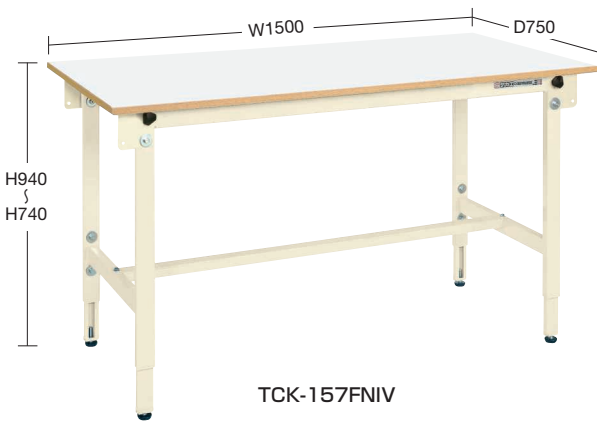

軽量高さ調整作業台TCKタイプ

150・200kg

- グリーン購入法適合商品
- 粉体塗装
- 折りたたみ
- 角パイプ
- 組立式

特許取得商品

改正RoHS (サカエリウム 10物質対応 天板は除く)

固定式

高さ740~940mm

の範囲で任意の高さに調整可能!!

均等耐荷重

200kg

TCK-157FNIV

TCK-187FN

(単位: mm)

間口×奥行×高さ (W×D×H)	サカエリウム天板				スチール天板				ポリエステル天板					
	○品番(グリーン)	○品番(アイボリー)	質量	価格(税抜)	メーカー希望小売価格	○品番(グリーン)	○品番(アイボリー)	質量	価格(税抜)	メーカー希望小売価格	○品番(アイボリー)	質量	価格(税抜)	メーカー希望小売価格
	本体色●天板色●	本体色●天板色●				本体色●天板色●	本体色●天板色●				本体色●天板色●			
1500×750×740~940	037066 TCK-157FN	037086 TCK-157FNIV	35kg	¥59,500	¥69,600	037076 TCK-157SN	037096 TCK-157SNI	45kg	¥59,780	¥69,900	037106 TCK-157PNI	33kg	¥57,860	¥67,700
1800×750×740~940	037068 TCK-187FN	037088 TCK-187FNIV	38kg	¥61,060	¥71,400	037078 TCK-187SN	037098 TCK-187SNI	49kg	¥62,370	¥73,000	037108 TCK-187PNI	36kg	¥59,180	¥69,200
1800×900×740~940	037069 TCK-189FN	037089 TCK-189FNIV	42kg	¥68,340	¥80,000	037079 TCK-189SN	037099 TCK-189SNI	55kg	¥67,800	¥79,300	037109 TCK-189PNI	40kg	¥65,380	¥76,500

移動式(直進安定金具無し)

NEW

高さ825~1025mm

の範囲で任意の高さに調整可能!!

均等耐荷重

150kg

TCK-127PURNI

TCK-187FURN

●サカエリウム天板は 改正RoHS 10物質対応商品ではありません。\*天板交換にて対応可能です。 \*キャスターは、ストッパー付2個  
\*KKタイプのH800mmはP165~170、H900mmはP173~176、高さ調整はP211~214・226、移動式はP161~164・171・172をご覧ください。

- 軽量 SELタイプ
- 軽量 KSタイプ
- 改正RoHS
- 軽量 CKタイプ
- 軽量 KKタイプ
- 中量 CSタイプ
- キャブセ天板仕様
- 中量 KTタイプ
- 大型
- 高さ調整 TKタイプ
- 高さ調整 TCKタイプ
- 高さ調整 一人用タイプ
- 昇降・傾斜・移動
- 重量 KWタイプ
- ペダル昇降・ハンドル昇降
- オプション
- 六角形・一人用
- セルワーク
- ラインシステム
- ニューマークII
- 折りたたみ式
- 専用
- 回転台
- 足踏台・チェア
- 別作